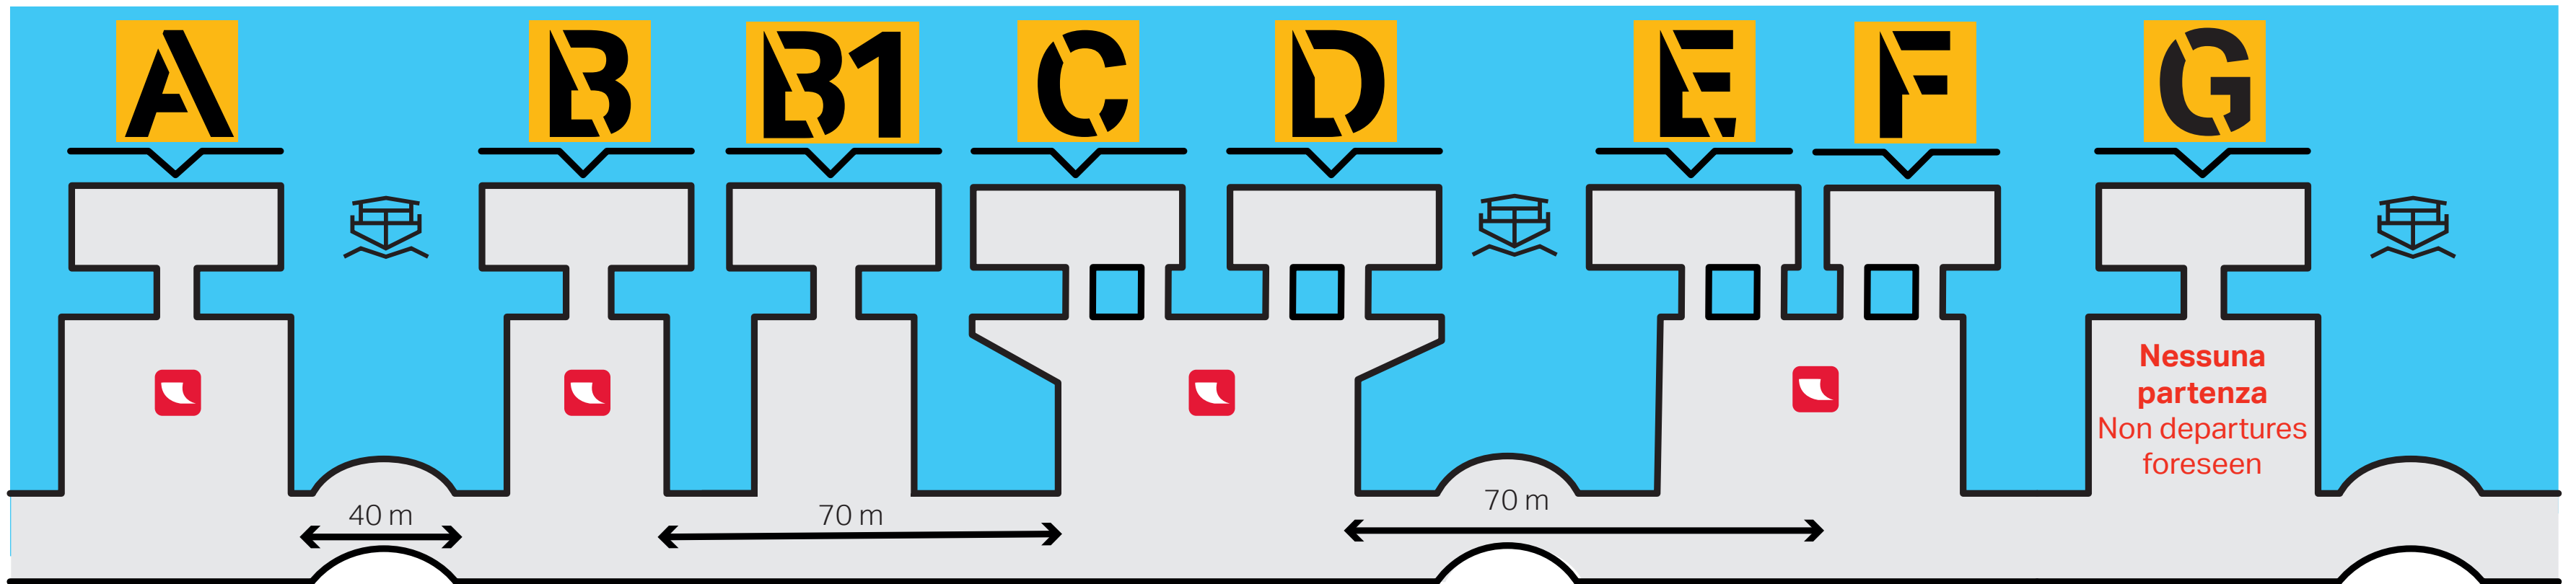

dal \ from 25.08.2021

consulta gli orari \ consult the timetables <http://bit.ly/OrariActvNav>

partenze da \ departures from

A
Per \To

14 Lido S.M.E. \ Punta Sabbioni (Burano)

alle ore \ at 00.30 e \ and 5.15 (am)
dall'approdo \ from waterbus stop **F**

B
Per \To

2 Giudecca \ Tronchetto
P.le Roma [Bus stn.]

20 San Servolo \ San Lazzaro

B1
Per \To

B Aeroporto \ Airport

B Giudecca Stucky

C
Per \To

4.2 Giudecca \ P.le Roma [Bus stn.] \
Ferrovia [Railway stn.]

G

Nessuna partenza
Non departures foreseen

Punti vendita o biglietterie automatiche Venezia Unica.
Venezia Unica ticket points or self-service ticket machines.