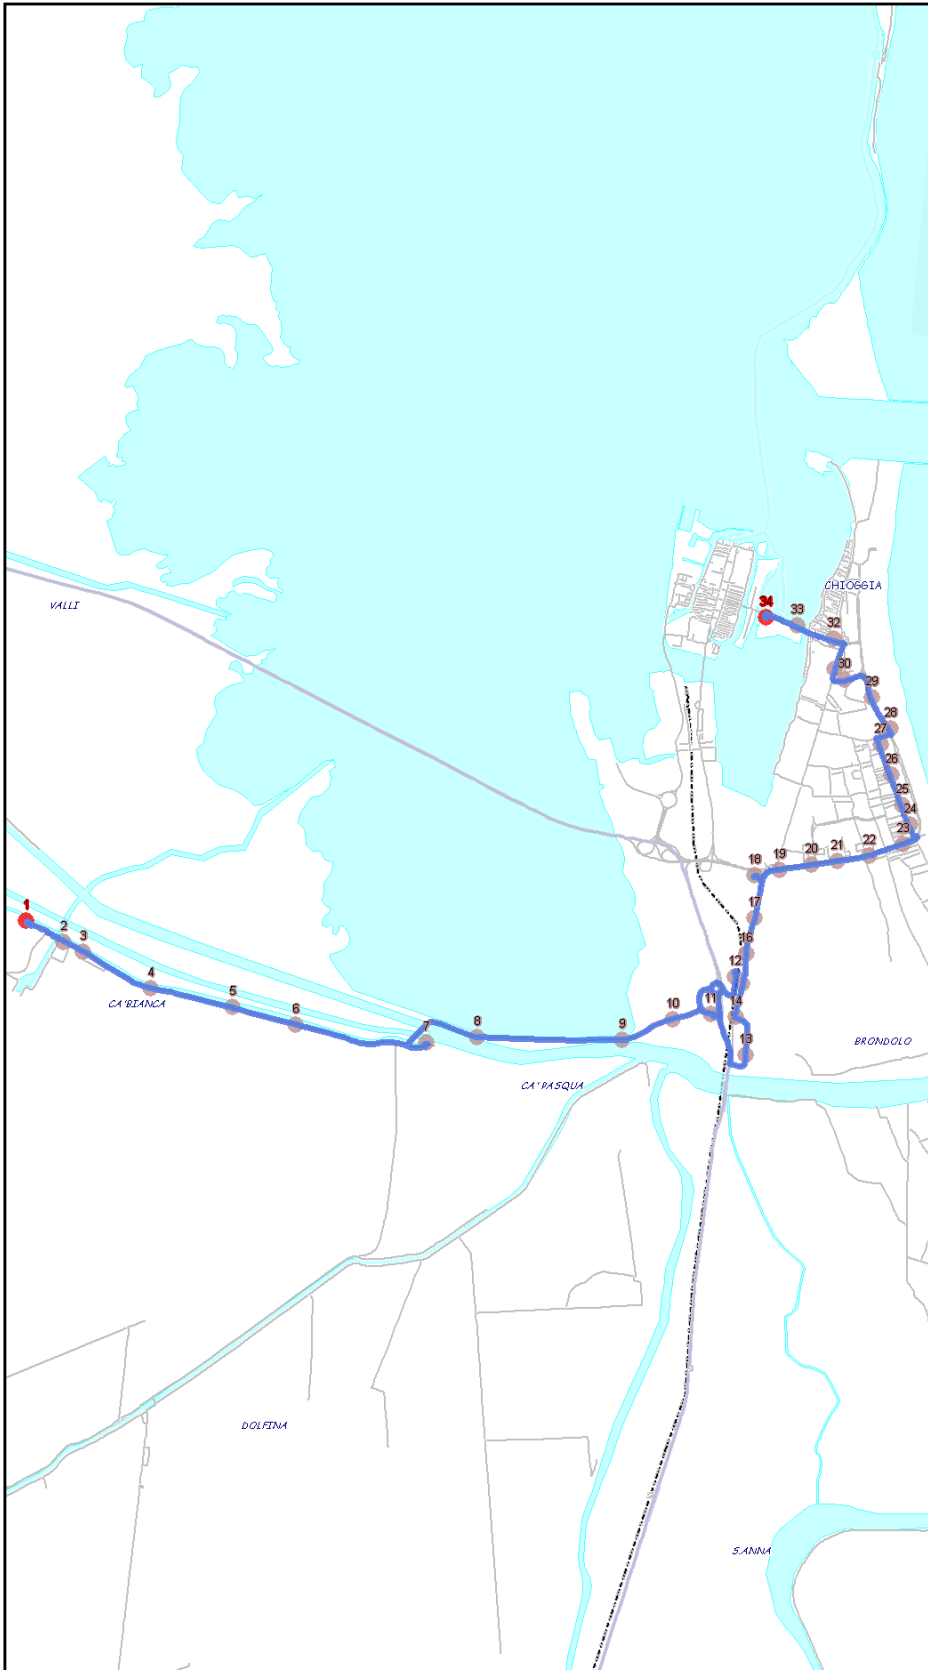

Urbano Chioggia

Percorso: ISOLA DELL'UNIONE - v.le Veneto - v.le Padova - v.le Umbria - Lung. Adriatico - v.le Vespucci - v.le Mediterraneo - Ridotto Madonna - Venturini - Brondolo - Parco Clodi - Cà Pasqua - CÀ BIANCA

S=Salita, D=Discesa, N=Non ferma

Scala

1:29862

Nota:

Urbano Chioggia

Percorso: CÀ BIANCA - Cà Pasqua - Centro Clodì - Brondolo - Venturini - Ridotto Madonna - v.le Mediterraneo - v.le Colombo - Lung. Adriatico - v.le Umbria - v.le Padova - v.le Veneto - ISOLA DELL'UNIONE

Settore
Linea

UC
3

Elenco Fermate

- 1 - S (3002) Ca' Bianca - impianti Sportivi
- 2 - (3023) Provinciale 7 - Ca' Bianca
- 3 - (3025) Provinciale 7 - Ponte
- 4 - (3027) Provinciale 7 - Civico 17
- 5 - (3029) Provinciale 7 - Ca' Amelia
- 6 - (3031) Provinciale 7 - Idrovora
- 7 - (3450) Gorzone - Ca' Pasqua
- 8 - (3110) Brondolo - Civico 21
- 9 - (3112) Brondolo - Darsena
- 10 - (3114) Brondolo - Ponte
- 11 - (3146) Brondolo - Mercato Ortofrutticolo
- 12 - (3466) Romea - Centro Commerciale
- 13 - (3502) Giovanni XXIII - Foscarini
- 14 - (3505) Giovanni XXIII - Brondolo
- 15 - (3353) Venturini - Dolfin
- 16 - (3354) Venturini - Dandolo
- 17 - (3355) Venturini - Civico 180
- 18 - (2857) Venturini - Ridotto Madonna
- 19 - (3317) Mediterraneo - Celsi
- 20 - (3318) Mediterraneo - Schiavo
- 21 - (3319) Mediterraneo - Zeno
- 22 - (3320) Mediterraneo - Da Verazzano
- 23 - (3312) Mediterraneo - Vespucci
- 24 - (3500) Colombo - Vega
- 25 - (3499) Colombo - Pegaso
- 26 - (3498) Colombo - Pisani
- 27 - (3496) Colombo - Ionio
- 28 - (3304) Lungomare - Tirreno
- 29 - (3305) Lungomare - Boschetto
- 30 - (3288) Umbria - Bergamo
- 31 - (3284) Padova - Brescia
- 32 - (3491) Veneto - Milano
- 33 - (3271) Isola Unione - Parcheggio
- 34 - D (3273) Isola Unione - UNIONE D