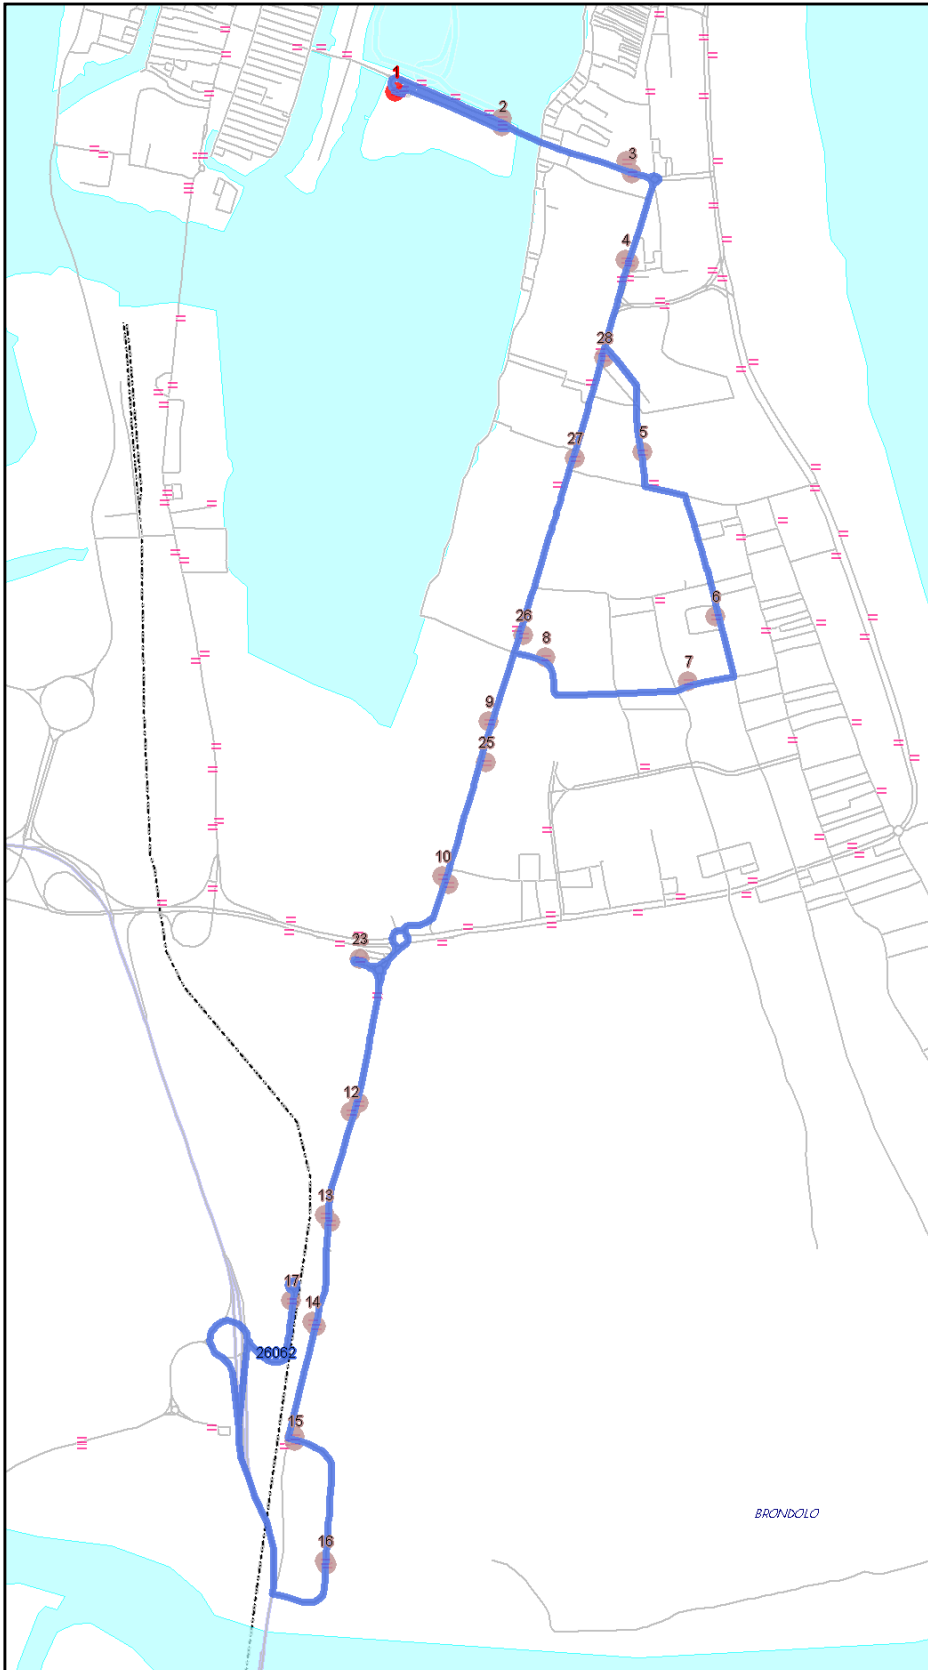

Urbano Chioggia

Percorso: ISOLA DELL'UNIONE - v.le Veneto - v.le Padova - Del Boschetto - v.le Polo - v.le Pisani - Madonna Marina - Ridotto Madonna - Venturini - Brondolo - Centro Clodi - Brondolo - Venturini - Ridotto Madonna - Madonna Marina - v.le Padova - v.le Veneto - ISOLA DELL'UNIONE

Settore  
Linea

UC  
21

### Elenco Fermate

- 1 - S (3275) Isola Unione - UNIONE F
- 2 - (3272) Isola Unione - Parcheggio
- 3 - (3492) Veneto - Milano
- 4 - (3283) Padova - Brescia
- 5 - (3494) Boschetto - Centro Anziani
- 6 - (554) Marco Polo - Calliope
- 7 - (553) Pisani - Da Verrazzano
- 8 - (552) Madonna Marina - Cimitero
- 9 - (3324) Madonna Marina - Laguna
- 10 - (3322) Madonna Marina - Ospedale
- 11 - (2857) Venturini - Ridotto Madonna
- 12 - (3348) Venturini - Civico 180
- 13 - (3349) Venturini - Dandolo
- 14 - (3350) Venturini - Dolfin
- 15 - (3501) Giovanni XXIII - Brondolo
- 16 - (3503) Giovanni XXIII - Foscarini
- 17 - (3466) Romea - Centro Commerciale
- 18 - (3502) Giovanni XXIII - Foscarini
- 19 - (3505) Giovanni XXIII - Brondolo
- 20 - (3353) Venturini - Dolfin
- 21 - (3354) Venturini - Dandolo
- 22 - (3355) Venturini - Civico 180
- 23 - (2857) Venturini - Ridotto Madonna
- 24 - (3321) Madonna Marina - Ospedale
- 25 - (3323) Madonna Marina - Laguna
- 26 - (3325) Madonna Marina - Cimitero
- 27 - (3495) Madonna Marina - Tirreno
- 28 - (3286) Madonna Marina - San Marco
- 29 - (3284) Padova - Brescia
- 30 - (3491) Veneto - Milano
- 31 - (3271) Isola Unione - Parcheggio
- 32 - S (3275) Isola Unione - UNIONE F

S=Salita, D=Discesa, N=Non ferma

Scala

1:11337

Nota: