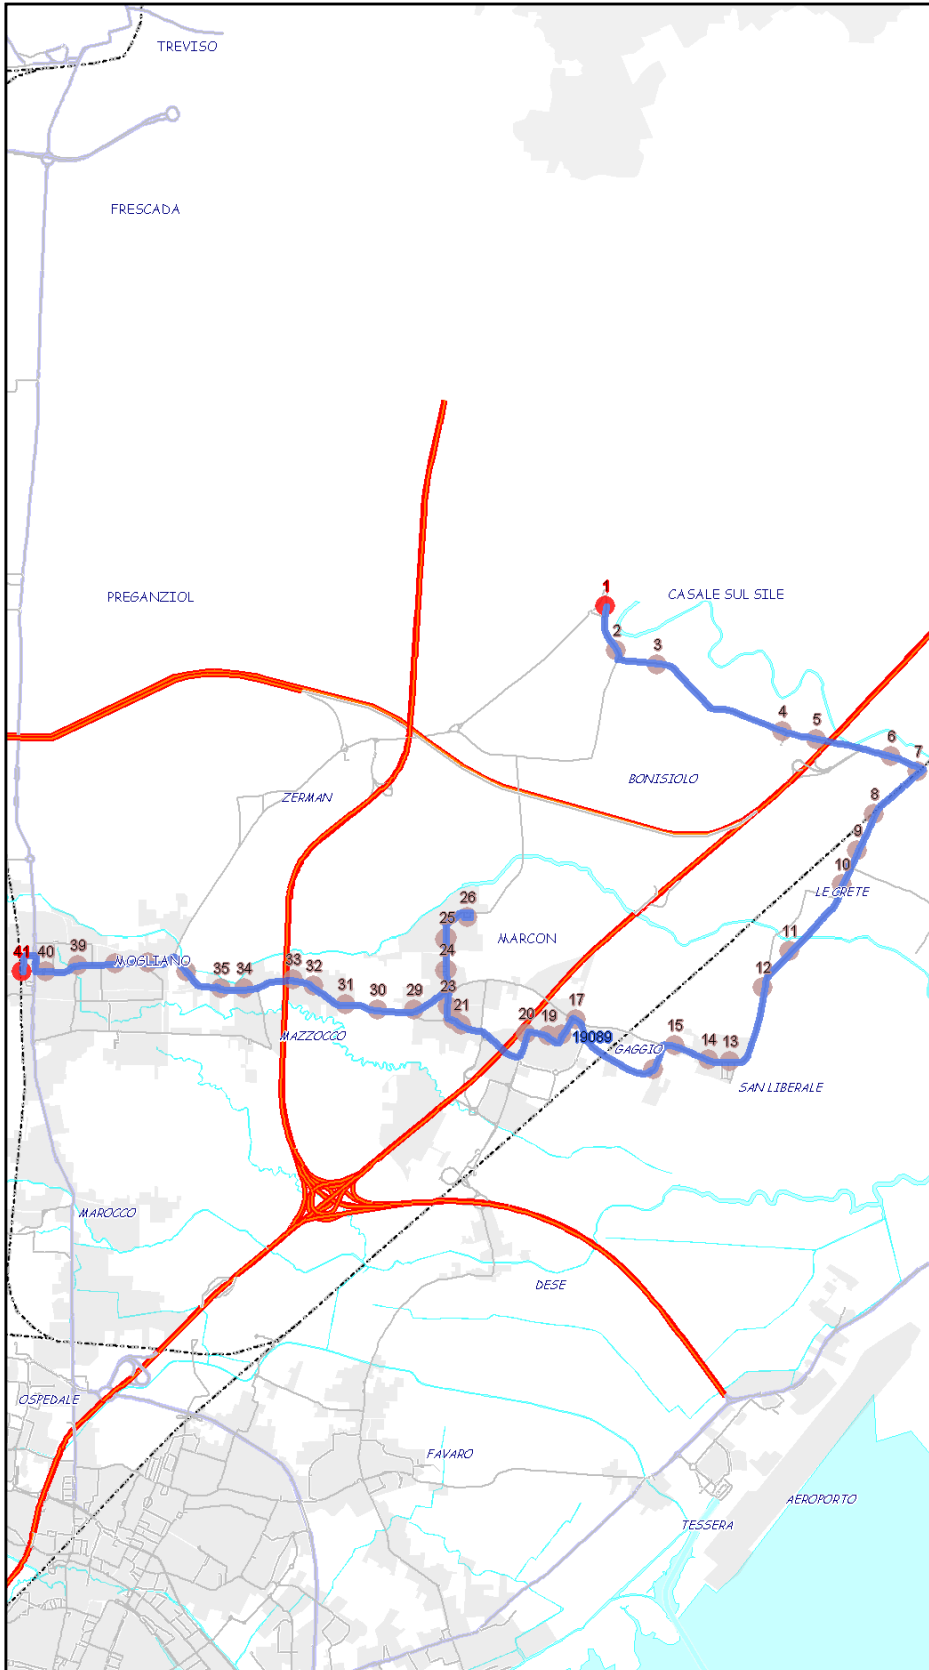

Extraurbano Nord

Percorso: MOGLIANO FS - Colmello - Marcon - Gaggio - San Liberale - Le Crete - Quarto D'Altino - CASALE SUL SILE

Settore
Linea

EN
14E

Elenco Fermate

- 1 - S (4837) Toti dal monte - Stazione
- 2 - (3382) Don Bosco - Municipio
- 3 - (2762) Zermanesa - Cimitero
- 4 - (2764) Zermanesa - Parini
- 5 - (2766) Zermanesa - Scoutismo
- 6 - (2770) Torni - Toni Benetton
- 7 - (2773) Torni - Fermi
- 8 - (2775) Torni - Gris
- 9 - (2883) Alta - Colmello
- 10 - (2777) Alta - Milano
- 11 - (2779) Alta - Genova
- 12 - (2781) Alta - Ancona
- 13 - (2783) Trento e Trieste - Diaz
- 14 - (128) San Marco - Oberdan
- 15 - (130) San Marco - Marmolada
- 16 - (129) Villaggio Cooperazione - Villaggio Cooperazione
- 17 - (1130) San Marco - Marmolada
- 18 - (1128) San Marco - Oberdan
- 19 - (1127) San Marco - Cultura
- 20 - (1131) Alta - Municipio
- 21 - (1132) Alta - Raffaello
- 22 - (110) Mattei - Vivaldi
- 23 - (141) Mattei - Fermi
- 24 - (140) Mattei - Gaggio
- 25 - (139) Sturzo - Cimitero
- 26 - (1433) Praello - Praello
- 27 - (608) Sturzo - Morante
- 28 - (112) Sturzo - Nievo
- 29 - (2867) Sturzo - San Liberale
- 30 - (2785) Sturzo - Poianon
- 31 - (1302) Sturzo - Crete
- 32 - (1309) Resistenza - Le Crete
- 33 - (2795) Resistenza - Armstrong
- 34 - (2793) Resistenza - Quarto d'Altino FS
- 35 - (2797) Kennedy - Augusta
- 36 - (2798) Roma - Quarto d'Altino
- 37 - (2802) Roma - Zanettin
- 38 - (2804) San Michele - Zona industriale
- 39 - (2806) Roma - Matter
- 40 - (2808) Roma - Bivio Bonisiolo
- 41 - D (2865) Trevigiana - Casale sul Sile

S=Salita, D=Discesa, N=Non ferma

Scala

1:50909

Nota:

Extraurbano Nord

Percorso: CASALE SUL SILE - Quarto D'Altino - Le Crete - San Liberale - Gaggio - Marcon - Colmello - MOGLIANO FS

Settore
Linea

EN
14E