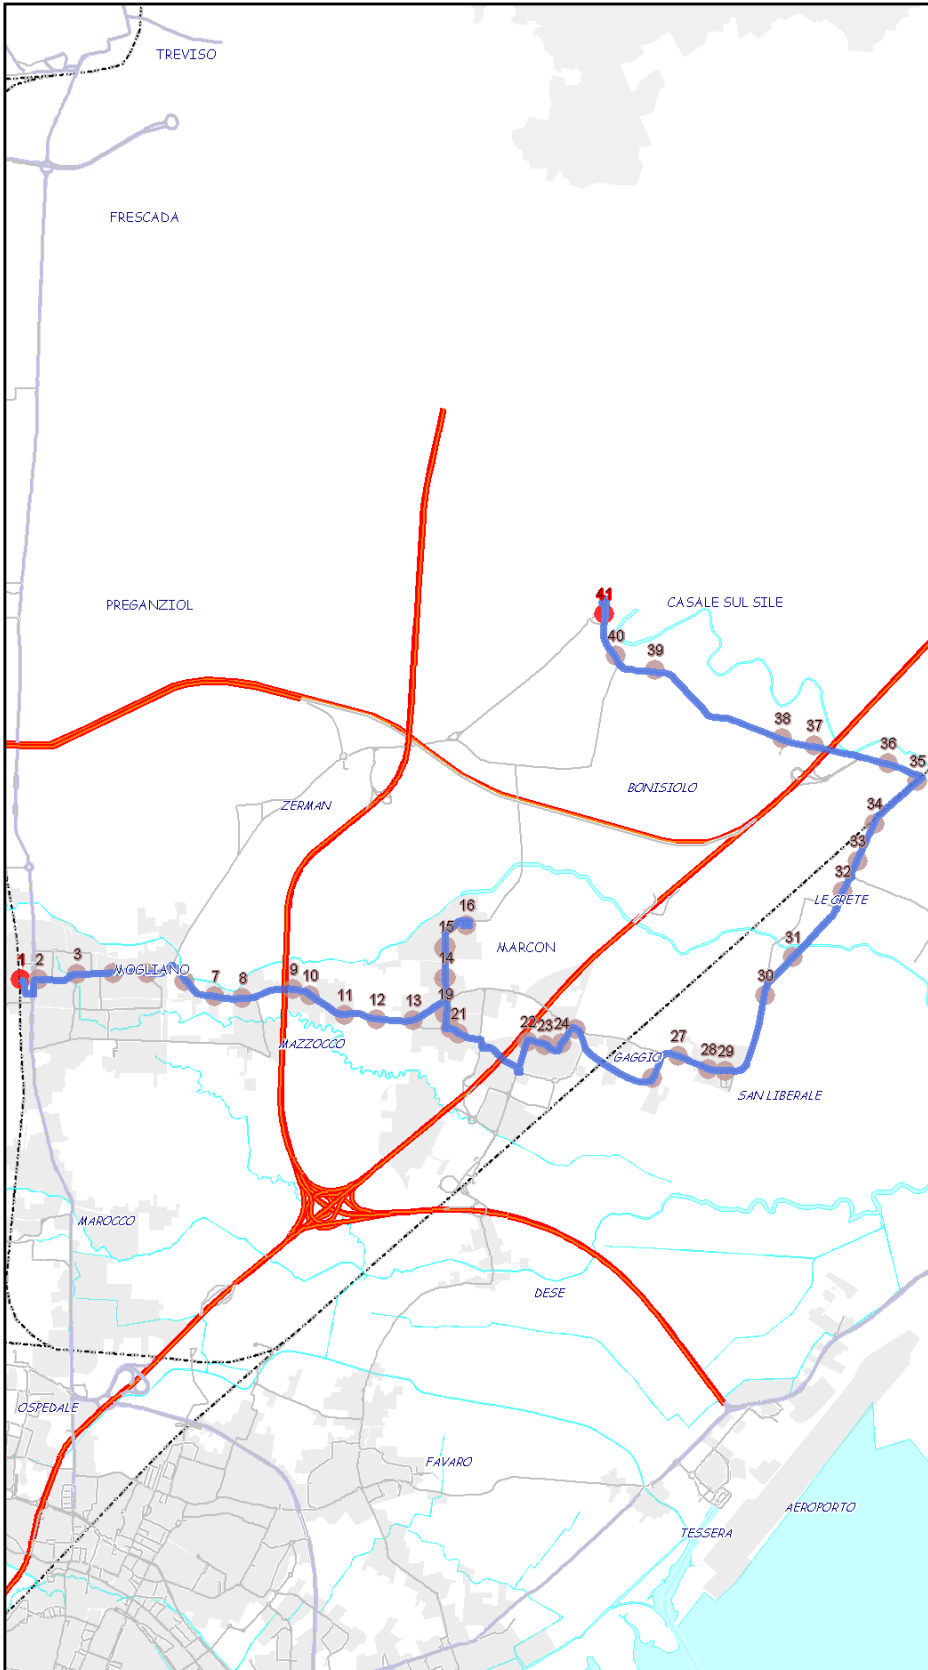

Extraurbano Nord

Percorso: MOGLIANO FS - Colmello - Marcon - Gaggio - San Liberale - Le Crete - Quarto D'Altino - CASALE SUL SILE

Settore
Linea

EN
14E

Elenco Fermate

- 1 - S (4837) Toti dal monte - Stazione
- 2 - (3382) Don Bosco - Municipio
- 3 - (2762) Zermanesa - Cimitero
- 4 - (2764) Zermanesa - Parini
- 5 - (2766) Zermanesa - Scoutismo
- 6 - (2770) Torni - Toni Benetton
- 7 - (2773) Torni - Fermi
- 8 - (2775) Torni - Gris
- 9 - (2883) Alta - Colmello
- 10 - (2777) Alta - Milano
- 11 - (2779) Alta - Genova
- 12 - (2781) Alta - Ancona
- 13 - (2783) Trento e Trieste - Diaz
- 14 - (128) San Marco - Oberdan
- 15 - (130) San Marco - Marmolada
- 16 - (129) Villaggio Cooperazione - Villaggio Cooperazione
- 17 - (1130) San Marco - Marmolada
- 18 - (1128) San Marco - Oberdan
- 19 - (1127) San Marco - Cultura
- 20 - (1131) Alta - Municipio
- 21 - (1132) Alta - Raffaello
- 22 - (110) Mattei - Vivaldi
- 23 - (141) Mattei - Fermi
- 24 - (140) Mattei - Gaggio
- 25 - (139) Sturzo - Cimitero
- 26 - (1433) Praello - Praello
- 27 - (608) Sturzo - Morante
- 28 - (112) Sturzo - Nievo
- 29 - (2867) Sturzo - San Liberale
- 30 - (2785) Sturzo - Poianon
- 31 - (1302) Sturzo - Crete
- 32 - (1309) Resistenza - Le Crete
- 33 - (2795) Resistenza - Armstrong
- 34 - (2793) Resistenza - Quarto d'Altino FS
- 35 - (2797) Kennedy - Augusta
- 36 - (2798) Roma - Quarto d'Altino
- 37 - (2802) Roma - Zanettin
- 38 - (2804) San Michele - Zona industriale
- 39 - (2806) Roma - Matter
- 40 - (2808) Roma - Bivio Bonisiolo
- 41 - D (2865) Trevigiana - Casale sul Sile

S=Salita, D=Discesa, N=Non ferma

Scala

1:50909

Nota:

Extraurbano Nord

Percorso: CASALE SUL SILE - Quarto D'Altino - Le Crete - San Liberale - Gaggio - Marcon - Colmello - MOGLIANO FS

Settore
Linea

EN
14E