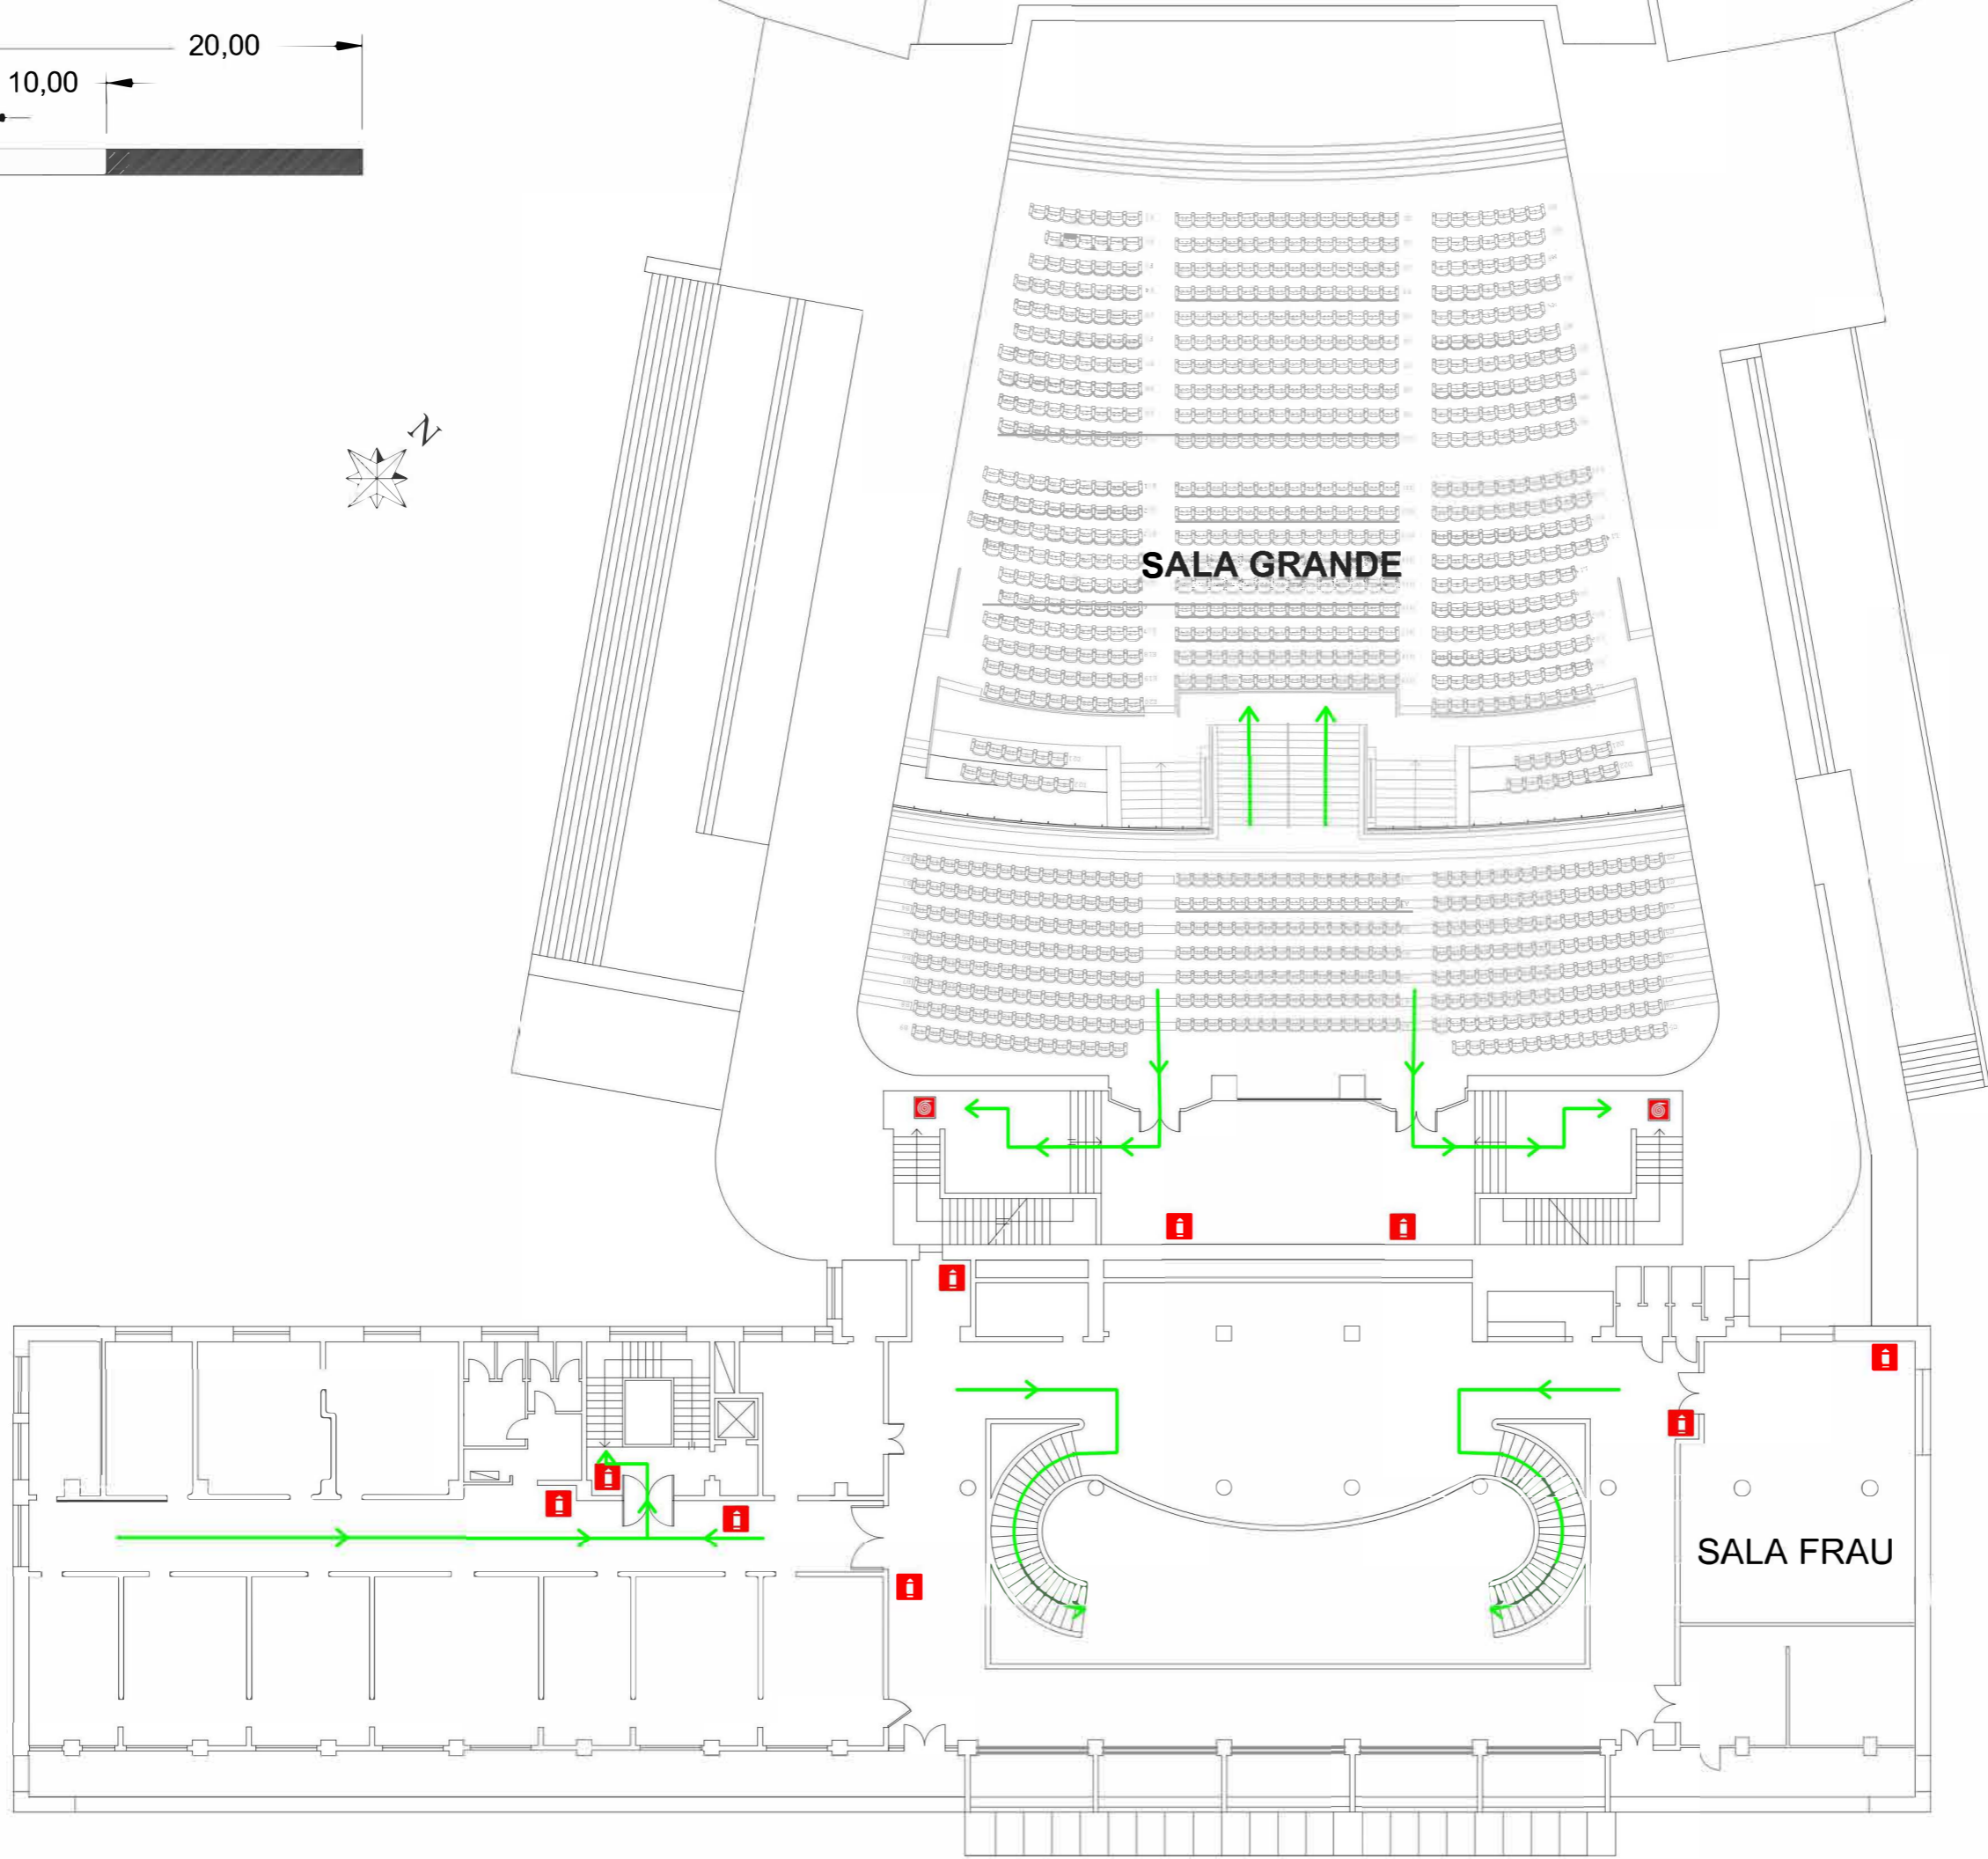

Allestimento:
STATO DI FATTO
PIANO PRIMO

Location:
PALAZZO DEL CINEMA
- LIDO DI VENEZIA

-  ESTINTORE
-  IDRANTE
-  ALLARME
-  VIE D'ESODO