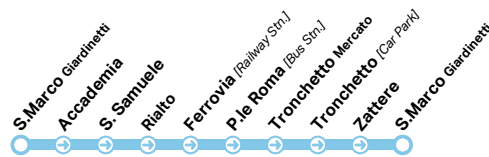

C LINEA\ROUTE COLOMBINA

Validità \ Validity period 30.01.2016 > 9.02.2016

	ai minuti\at these minutes past the hour					ai minuti\at these minutes past the hour				
S.Marco-S.Zaccaria "D"	10.14	14	34	54	12.14	13.14	14	34	54	16.54
Murano Navigero	10.39	39	59	19	12.39	13.39	39	59	19	17.19
Murano Faro	10.42	42	2	22	12.42	13.42	42	2	22	17.22
Murano Colonna "B"	10.46	46	6	26	12.46	13.46	46	6	26	17.26
S.Marco-S.Zaccaria "D"	11.12	12	32	52	13.12	14.12	12	32	52	17.52

P LINEA\ROUTE PANTALONE

Validità \ Validity period 30.01.2016 > 9.02.2016

In rosso servizi aggiuntivi effettuati il 30,31 Gennaio e 4,5,6,7,8,9 Febbraio

Red indicates additional services operated on the 30,31 January and 4,5,6,7,8,9 February