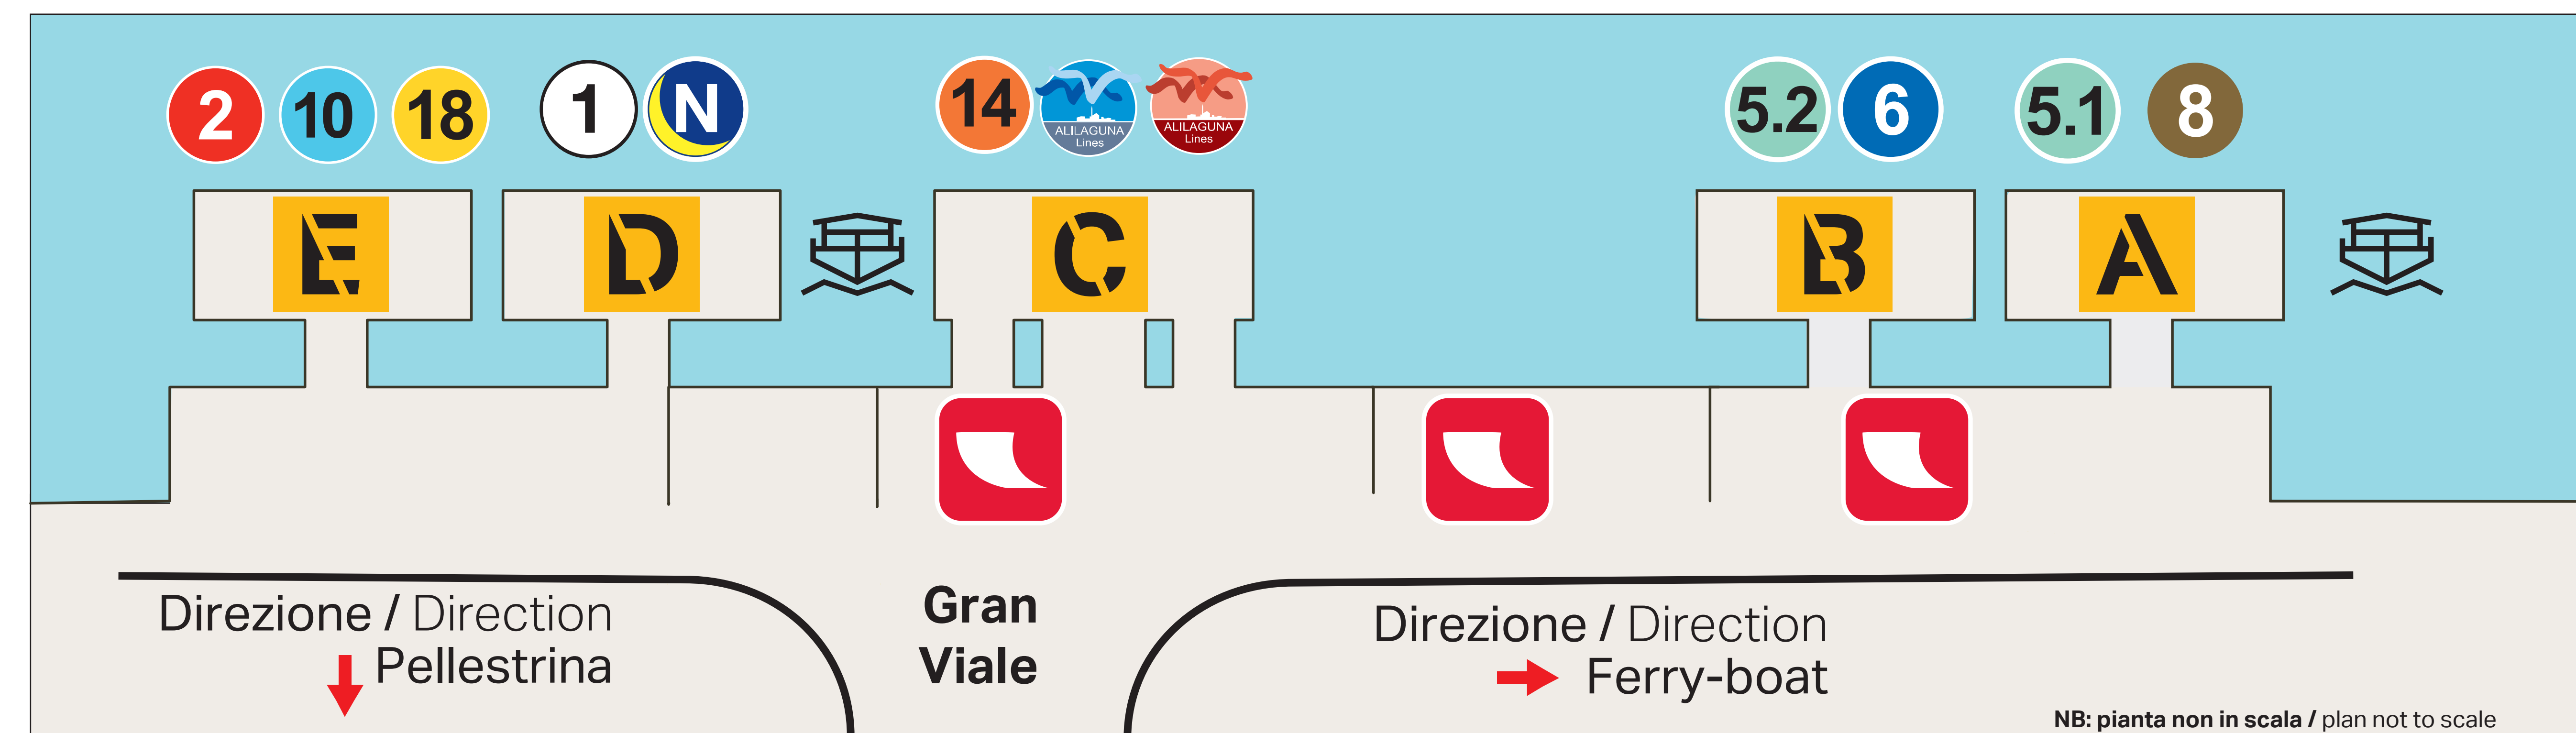

LEGENDA \ LEGEND

- A** Faro Rocchetta - Malamocco - Lido S.M.E. - P.le Ravà e viceversa \ and return
- A** Prolungamento stagionale \ seasonal route extension
- B** Lido S.M.E. - Malamocco e viceversa \ and return. (Solo invernale \ Winter only)
- C** Via Parri - Ca' Bianca - S. Gallo - Lido S.M.E. e viceversa \ and return
- CO** Circolare Oraria \ Clockwise circle route. Lido S.M.E. - Gran Viale S.M.E. - Lungomare Marconi - Colombo - S.Gallo - Lido S.M.E. (Solo estiva \ Summer only)
- CA** Circolare Antioraria \ Counter clockwise circle route. Lido S.M.E. - S.Gallo - Colombo - Lungomare Marconi - Gran Viale S.M.E. - Lido S.M.E. (Solo estiva \ Summer only)
- V** Lido S.M.E. - Gran Viale S.M.E. - lungomare Marconi - via Colombo e viceversa \ and return
- 11** Pellestrina - Lido S.M.E. e viceversa \ and return
- N** Pellestrina - Lido S.M.E. e viceversa \ and return
- A** Ospedale Hospital - Fondamente Nove - Ferrovia [Railway Stn.]; Lido S.Nicolò; Zattere - Giudecca
- B** San Marco-San Zaccaria \ Zattere \ P.le Roma [Bus Stn.] \ Ferrovia [Railway Stn.]
- C** San Marco-San Zaccaria; Punta Sabbioni (Burano); Fondamente Nove - Murano - Aeroporto Airport; Terminal Crociere Cruise Terminal
- D** San Marco - Rialto - Ferrovia [Railway Stn.] - P.le Roma [Bus Stn.]
- E** San Marco Giardinetti - (Zattere) - Rialto - Ferrovia [Railway Stn.] - P.le Roma [Bus Stn.]; Murano

Piazzale S. Maria Elisabetta - Imbarchi delle linee di navigazione

Departure areas for waterborne services

Punto vendita e biglietterie automatiche \ Ticket point and self-service ticket machines