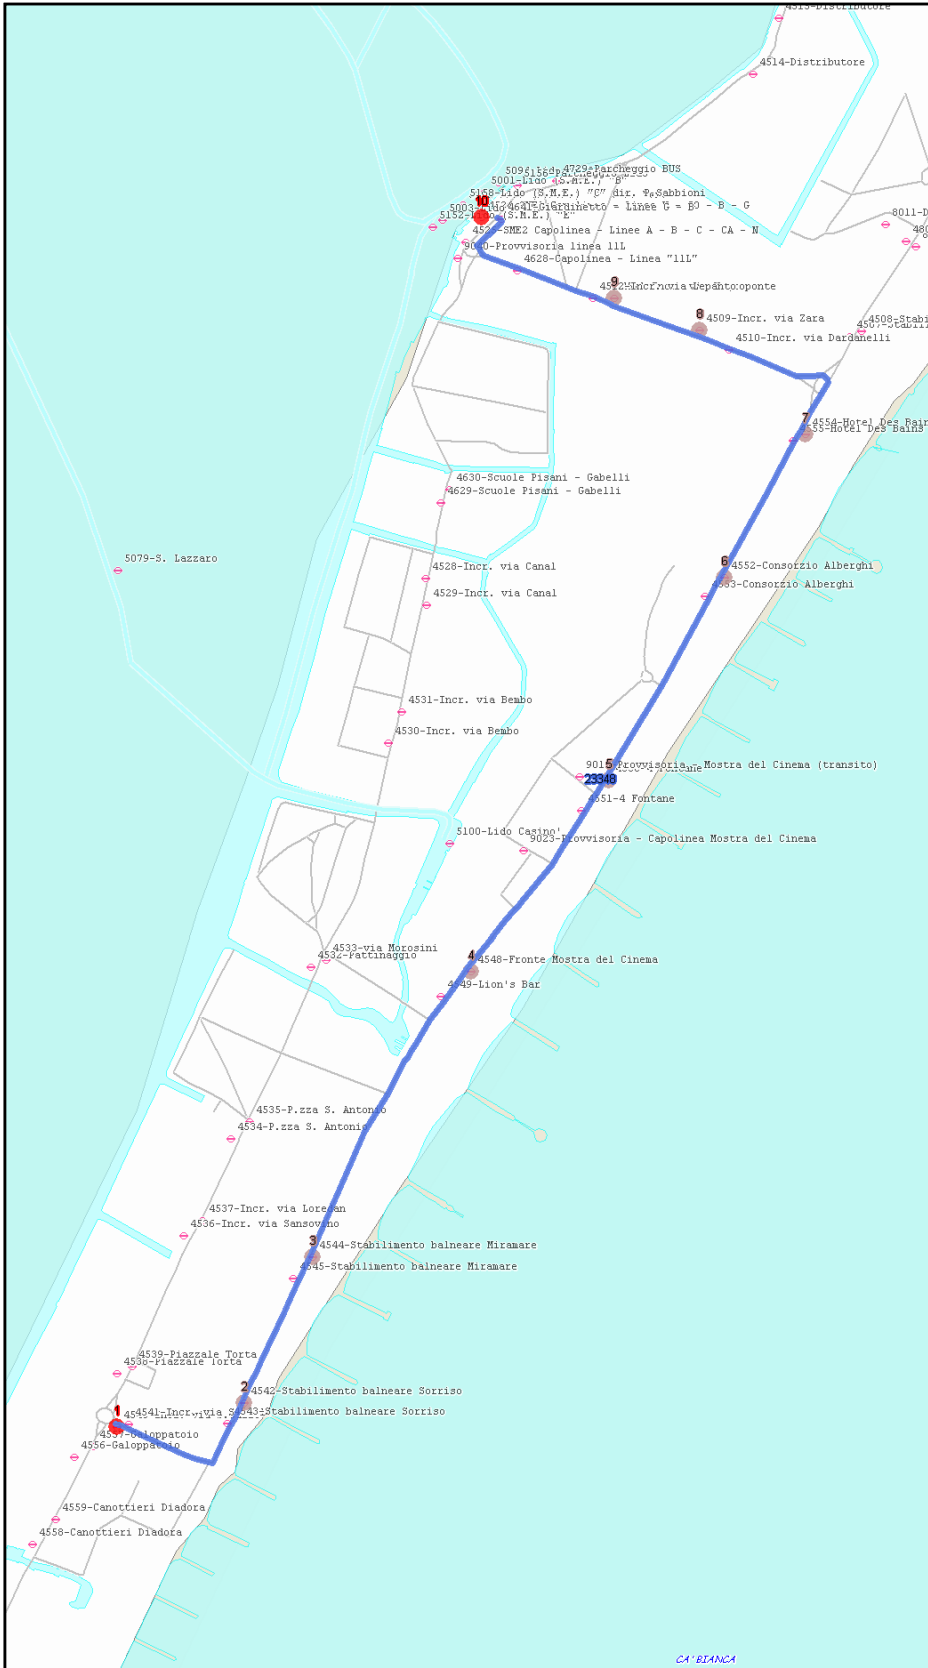

Urbano Lido

Percorso: COLOMBO - Lung.Marconi - Gran Viale S.M.E. - P.LE SANTA MARIA ELISABETTA

Settore
Linea

UL
V

Elenco Fermate

- 1 - S (4540) Colombo - Incr. via S.Gallo
- 2 - (4542) Lung. Marconi - Stabilimento balneare Sorriso
- 3 - (4544) Lung. Marconi - Stabilimento balneare Miramare
- 4 - (4548) Lung. Marconi - Fronte Mostra del Cinema
- 5 - (4550) Lung. Marconi - 4 Fontane
- 6 - (4552) Lung. Marconi - Consorzio Alberghi
- 7 - (4554) Lung. Marconi - Hotel Des Bains
- 8 - (4509) Gran Viale S.M.E. - Incr. via Zara
- 9 - (4511) Gran Viale S.M.E. - Incr. via Negroponte
- 10 - D (4524) P.le S.M. Elisabetta - SME1 Capolinea - Linee V - CO - B - G

S=Salita, D=Discesa, N=Non ferma

Scala

1:6082

Nota: