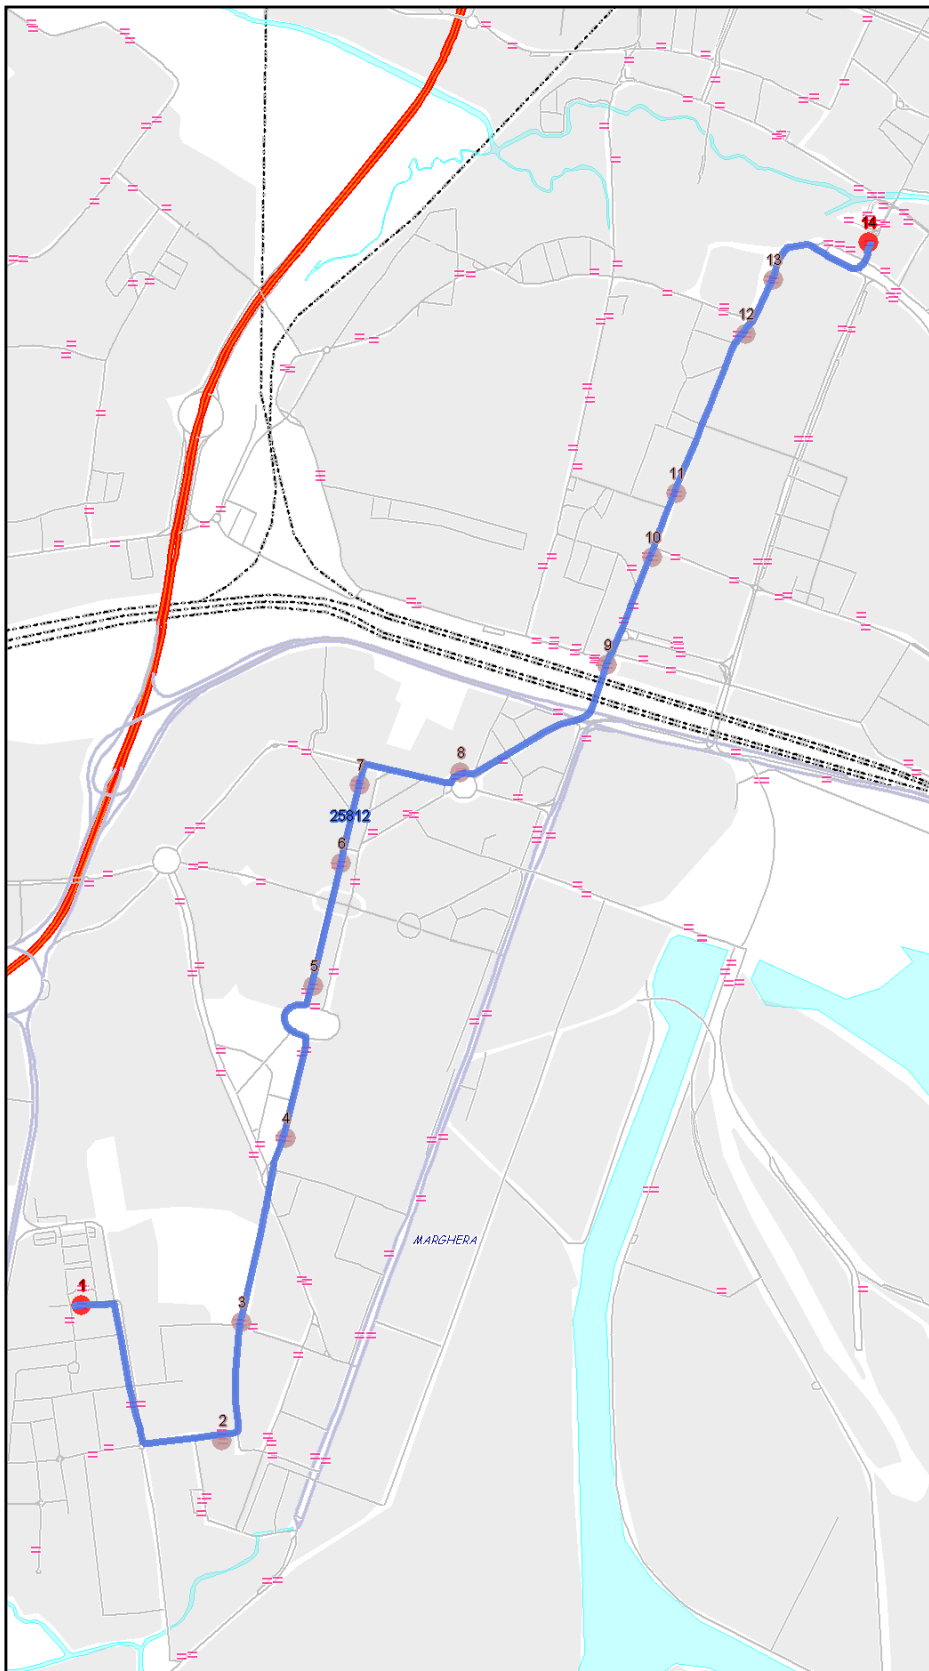

Urbano Mestre

Percorso: SALAMONIO - Bottenigo - Emmer - BECCARIA - Mercato - S.Antonio - Lavelli - Giovannacci - STAZIONE FS - Sernaglia - Cappuccina - Villa Erizzo - Olivi - MESTRE CENTRO

Settore
Linea

UM
T2

Elenco Fermate

- 1 - S (6069) Salamonio - Salamonio
- 2 - (6054) Cafasso - Bottenigo
- 3 - (6075) della Rinascita - Emmer
- 4 - (6040) della Rinascita - Beccaria
- 5 - (6051) P.le del Mercato - Mercato
- 6 - (6052) P.S.Antonio - S.Antonio
- 7 - (6053) Lavelli - Lavelli
- 8 - (6049) P.zzale Giovannacci - Giovannacci
- 9 - (6074) Sottopassaggio Stazione FS - Stazione FS
- 10 - (6036) Cappuccina - Sernaglia
- 11 - (6034) Cappuccina - Cappuccina
- 12 - (6032) Cappuccina - Villa Erizzo
- 13 - (6030) Olivi - Olivi
- 14 - D (6081) Colombo - MESTRE CENTRO A2

S=Salita, D=Discesa, N=Non ferma

Scala

1:12171

Nota:

Urbano Mestre

Percorso: MESTRE CENTRO - Olivi - Villa Erizzo - Cappuccina - Sernaglia - STAZIONE FS - Giovannacci - Lavelli - S. Antonio - Mercato - BECCARIA - Emmer - BOTTENIGO - SALAMONIO

Settore
Linea

UM
T2

Elenco Fermate

- 1 - S (6081) Colombo - MESTRE CENTRO A2
- 2 - (6029) Olivi - Olivi
- 3 - (6031) Cappuccina - Villa Erizzo
- 4 - (6033) Cappuccina - Cappuccina
- 5 - (6035) Cappuccina - Sernaglia
- 6 - (6073) Sottopassaggio Stazione FS - Stazione FS
- 7 - (6048) P.zzale Giovanacci - Giovannacci
- 8 - (6028) Lavelli - Lavelli
- 9 - (6037) P.S. Antonio - S. Antonio
- 10 - (6038) P.le del Mercato - Mercato
- 11 - (6039) della Rinascita - Beccaria
- 12 - (6076) della Rinascita - Emmer
- 13 - (6041) Cafasso - Bottenigo
- 14 - D (6069) Salamonio - Salamonio