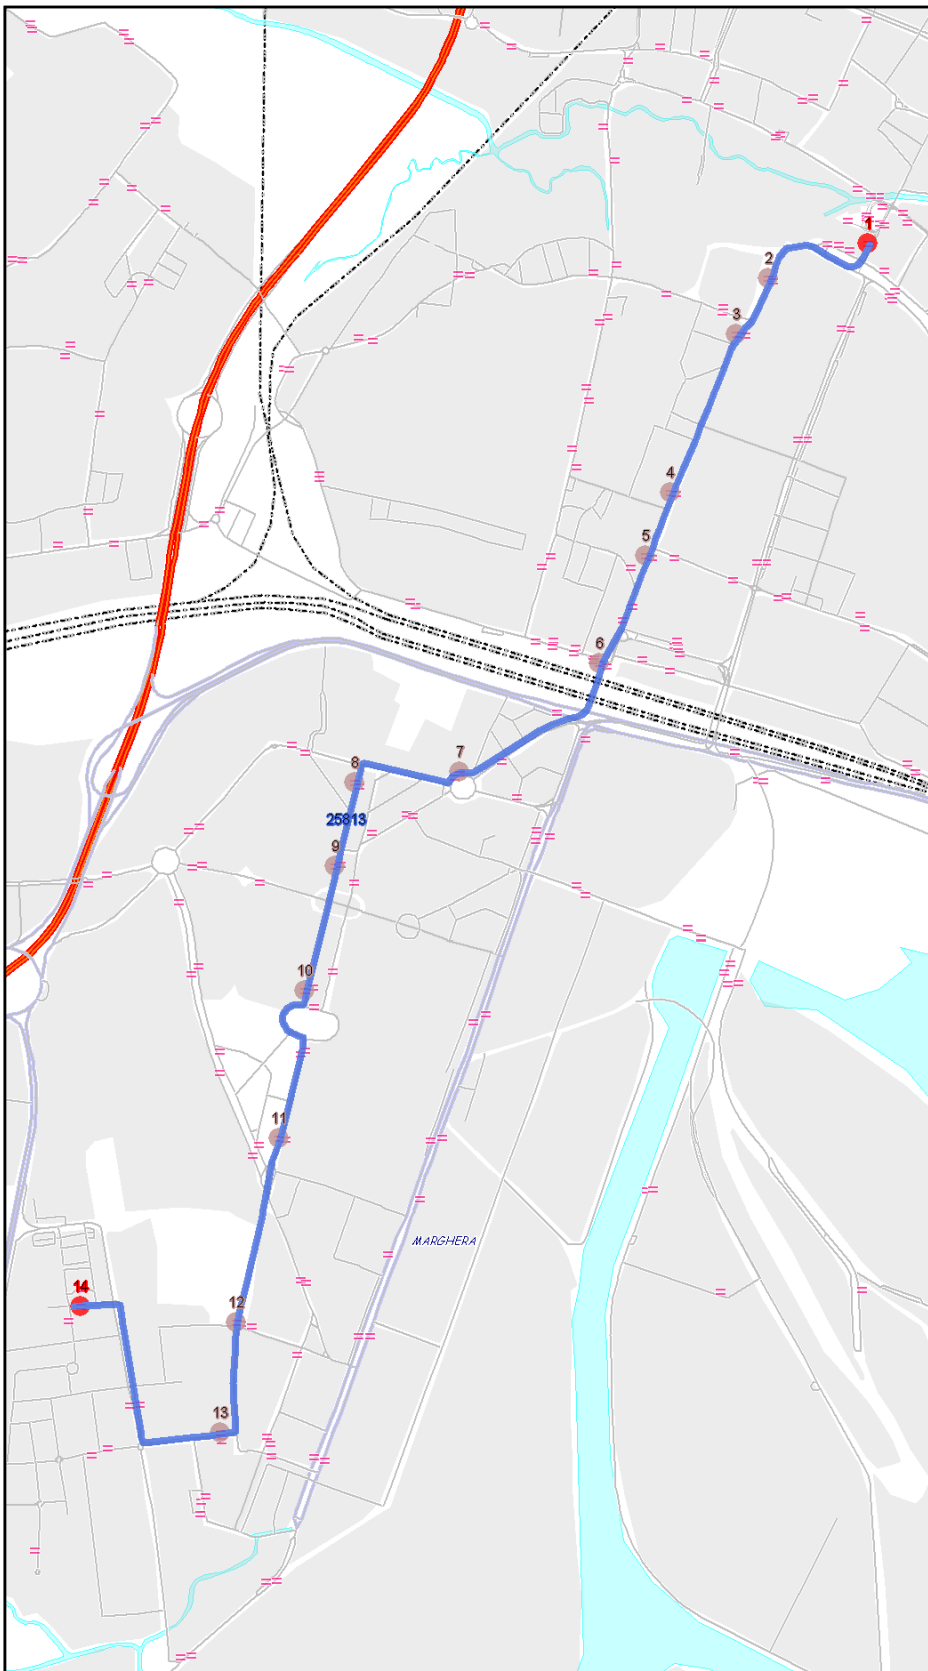

Urbano Mestre

Percorso: SALAMONIO - Bottenigo - Emmer - BECCARIA - Mercato - S.Antonio - Lavelli - Giovannacci - STAZIONE FS - Sernaglia - Cappuccina - Villa Erizzo - Olivi - MESTRE CENTRO

Settore
Linea

UM
T2

Elenco Fermate

- 1 - S (6069) Salamonio - Salamonio
- 2 - (6054) Cafasso - Bottenigo
- 3 - (6075) della Rinascita - Emmer
- 4 - (6040) della Rinascita - Beccaria
- 5 - (6051) P.le del Mercato - Mercato
- 6 - (6052) P.S.Antonio - S.Antonio
- 7 - (6053) Lavelli - Lavelli
- 8 - (6049) P.zzale Giovannacci - Giovannacci
- 9 - (6074) Sottopassaggio Stazione FS - Stazione FS
- 10 - (6036) Cappuccina - Sernaglia
- 11 - (6034) Cappuccina - Cappuccina
- 12 - (6032) Cappuccina - Villa Erizzo
- 13 - (6030) Olivi - Olivi
- 14 - D (6081) Colombo - MESTRE CENTRO A2

S=Salita, D=Discesa, N=Non ferma

Scala

1:12171

Nota:

Urbano Mestre

Percorso: MESTRE CENTRO - Olivi - Villa Erizzo - Cappuccina - Sernaglia - STAZIONE FS - Giovannacci - Lavelli - S. Antonio - Mercato - BECCARIA - Emmer - BOTTENIGO - SALAMONIO

Settore
Linea

UM
T2

Elenco Fermate

- 1 - S (6081) Colombo - MESTRE CENTRO A2
- 2 - (6029) Olivi - Olivi
- 3 - (6031) Cappuccina - Villa Erizzo
- 4 - (6033) Cappuccina - Cappuccina
- 5 - (6035) Cappuccina - Sernaglia
- 6 - (6073) Sottopassaggio Stazione FS - Stazione FS
- 7 - (6048) P.zzale Giovanacci - Giovannacci
- 8 - (6028) Lavelli - Lavelli
- 9 - (6037) P.S. Antonio - S. Antonio
- 10 - (6038) P.le del Mercato - Mercato
- 11 - (6039) della Rinascita - Beccaria
- 12 - (6076) della Rinascita - Emmer
- 13 - (6041) Cafasso - Bottenigo
- 14 - D (6069) Salamonio - Salamonio