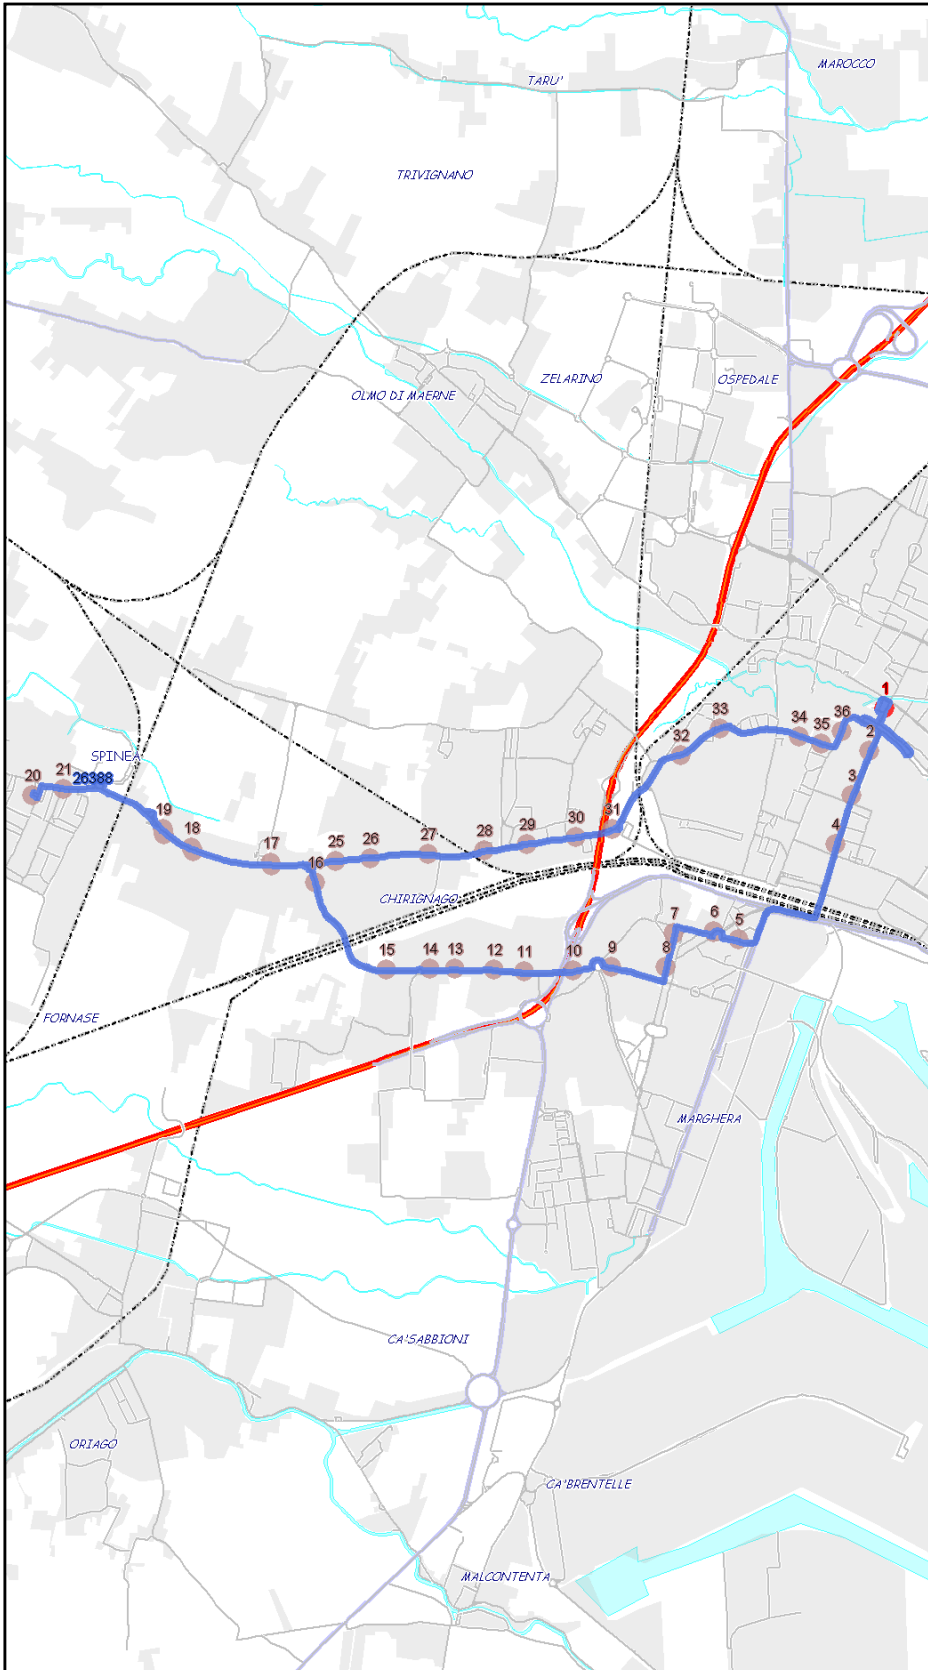

Urbano Mestre

Percorso: MESTRE CENTRO - Corso del Popolo - Durando - p.zzale Giovannacci - Lavelli - p.zza S. Antonio - Paleocapa - Trieste - Catene - Chirignago - Spinea - Chirignago - Avanti - Miranese - Carducci - Olivi - MESTRE CENTRO

Settore
Linea

UM
N5

Elenco Fermate

- 1 - S (142) Colombo - MESTRE CENTRO B2
- 2 - (1013) Corso del Popolo - Incr. v.Mestrina
- 3 - (1012) Corso del Popolo - Incr. via Tasso
- 4 - (1011) Corso del Popolo - Incr. via Gozzi
- 5 - (333) Durando - Civico 12
- 6 - (611) P.zzale Giovannacci - Giovannacci
- 7 - (6028) Lavelli - Lavelli
- 8 - (6037) P.S. Antonio - S. Antonio
- 9 - (349) Paleocapa - P.le Parmesan
- 10 - (329) Trieste - Incr. via Eraclea
- 11 - (328) Trieste - Incr. via Vignole
- 12 - (474) VIA Trieste - Incr. via Catene
- 13 - (327) via Trieste - Parco Catene
- 14 - (326) via Trieste - Catene Chiesa
- 15 - (316) via Trieste - Incr. via Feltre
- 16 - (315) Trieste - Incr. via dell' Edera
- 17 - (314) P.zza San Giorgio - Chirignago Chiesa
- 18 - (313) Miranese - Incr. via Selenia
- 19 - (312) Miranese - Graspò De Ua
- 20 - (301) Marconi - Spinea Capolinea
- 21 - (1304) Roma - Spinea Chiesa
- 22 - (1312) Miranese - Graspò De Ua
- 23 - (1313) Miranese - Incr. via Selenia
- 24 - (1314) P.zza San Giorgio - P.zza S. Giorgio
- 25 - (1029) Miranese - Località Avanti
- 26 - (1030) Miranese - Incr. via Ivanchich
- 27 - (1031) Miranese - Incr. via Pergine
- 28 - (1032) Miranese - Incr. via Piemonte
- 29 - (1033) Miranese - Incr. via Lazio
- 30 - (1034) Miranese - Incr. via Calucci
- 31 - (1035) VIA Miranese - Incr. via Giustizia
- 32 - (1036) Miranese - Incr. via Monteverdi
- 33 - (1037) Miranese - Incr. v. Vivaldi
- 34 - (38) Carducci - Incr. via Felisati
- 35 - (18) Carducci - Telecom
- 36 - (6030) Olivi - Olivi
- 37 - D (142) Colombo - MESTRE CENTRO B2

S=Salita, D=Discesa, N=Non ferma

Scala

1:30211

Nota: