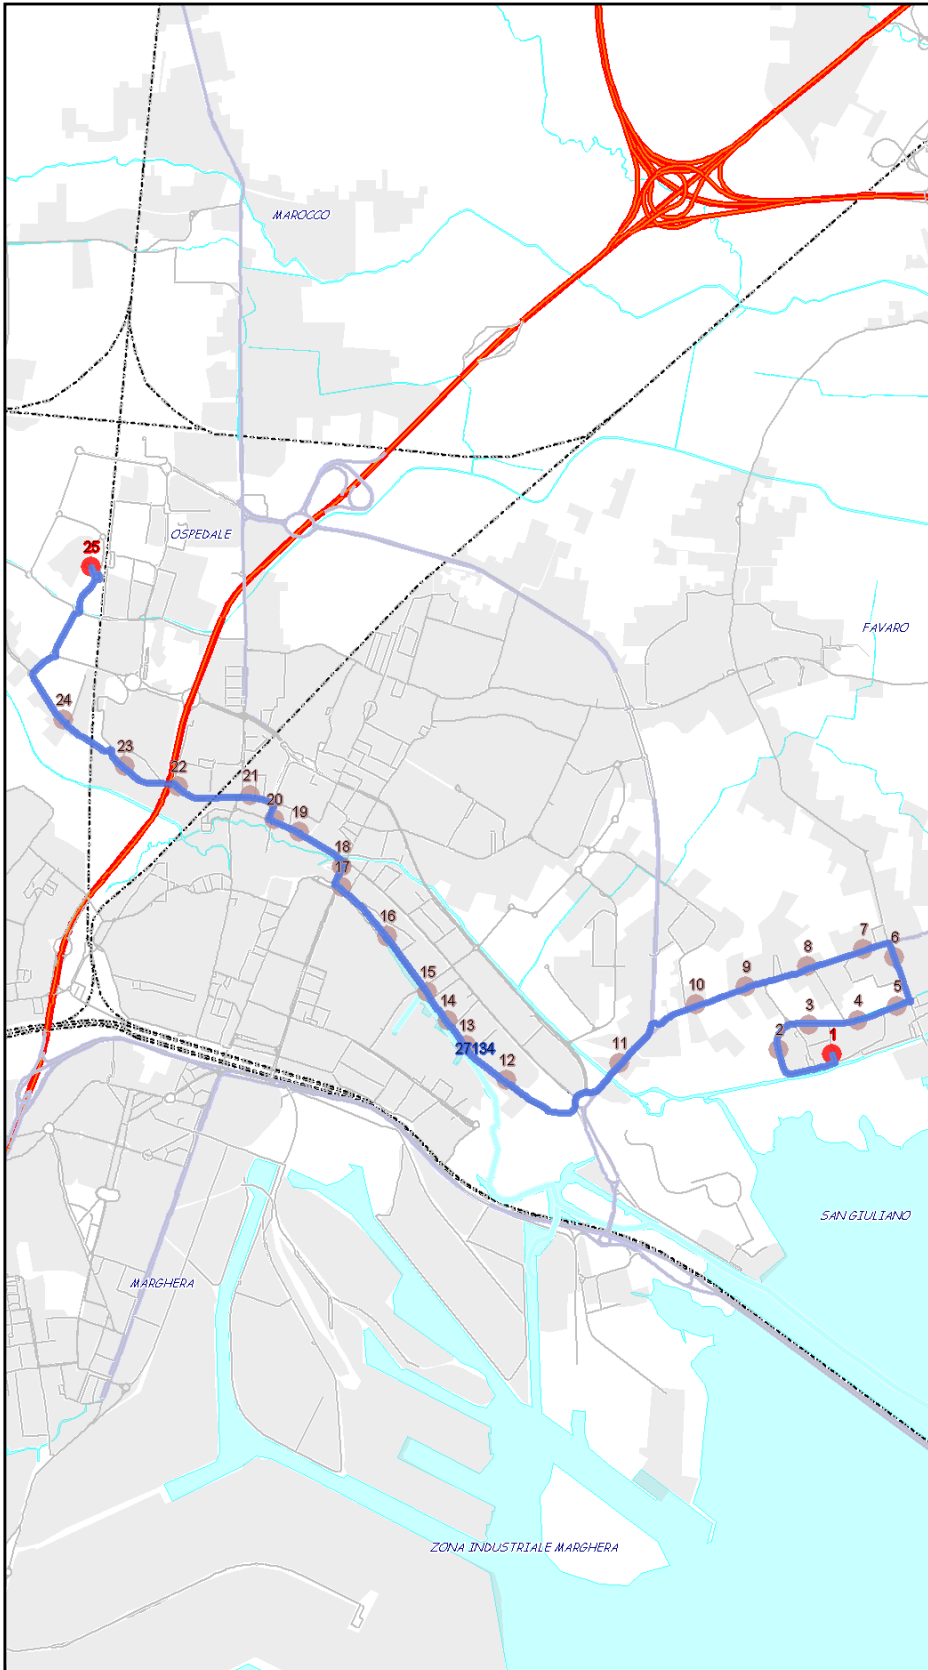

Urbano Mestre

Percorso: P.LE ZENDRINI - Sabbadino - Passo Campalto - Orlanda - Forte Marghera - p.zza 27 Ottobre - MESTRE CENTRO - S.Rocco - Einaudi - Torre Belfredo - Cipressina - OSPEDALE

Settore  
Linea

### Elenco Fermate

- 1 - S (218) Zandrini - Villaggio Laguna
- 2 - (1220) Cortivo - Tombelle
- 3 - (1216) Sabbadino - Villaggio Laguna
- 4 - (1215) Sabbadino - Bagaron
- 5 - (1213) Sabbadino - Passo Campalto
- 6 - (1212) Passo Campalto - Orlanda
- 7 - (1181) Orlanda - Tiburtina
- 8 - (1180) Orlanda - Bagaron
- 9 - (1179) Orlanda - Sabbadino
- 10 - (1178) Orlanda - Cavergnago
- 11 - (1177) Orlanda - Appia
- 12 - (175) Forte Marghera - Aretusa
- 13 - (174) Forte Marghera - Moretti
- 14 - (173) Forte Marghera - Millosevich
- 15 - (172) Forte Marghera - Hermada
- 16 - (171) Forte Marghera - Gerlin
- 17 - N (167) Forte Marghera - Finanza
- 18 - (458) Colombo - MESTRE CENTRO B4
- 19 - (84) San Rocco - Bruno
- 20 - (116) Einaudi - Giardini
- 21 - (82) Belfredo - Terraglio
- 22 - (17) Castellana - Santa Chiara
- 23 - (101) Castellana - Cipressina
- 24 - (99) Castellana - Bellotto
- 25 - D (1400) Ospedale dell'Angelo - Capolinea

S=Salita, D=Discesa, N=Non ferma

Scala

1:29821

Nota:

Urbano Mestre

Percorso: OSPEDALE - Cipressina - Einaudi - S.Rocco - MESTRE CENTRO - 27 Ottobre - Forte Marghera - Orlanda - Passo Campalto - Sabbadino - P.LE ZENDRINI