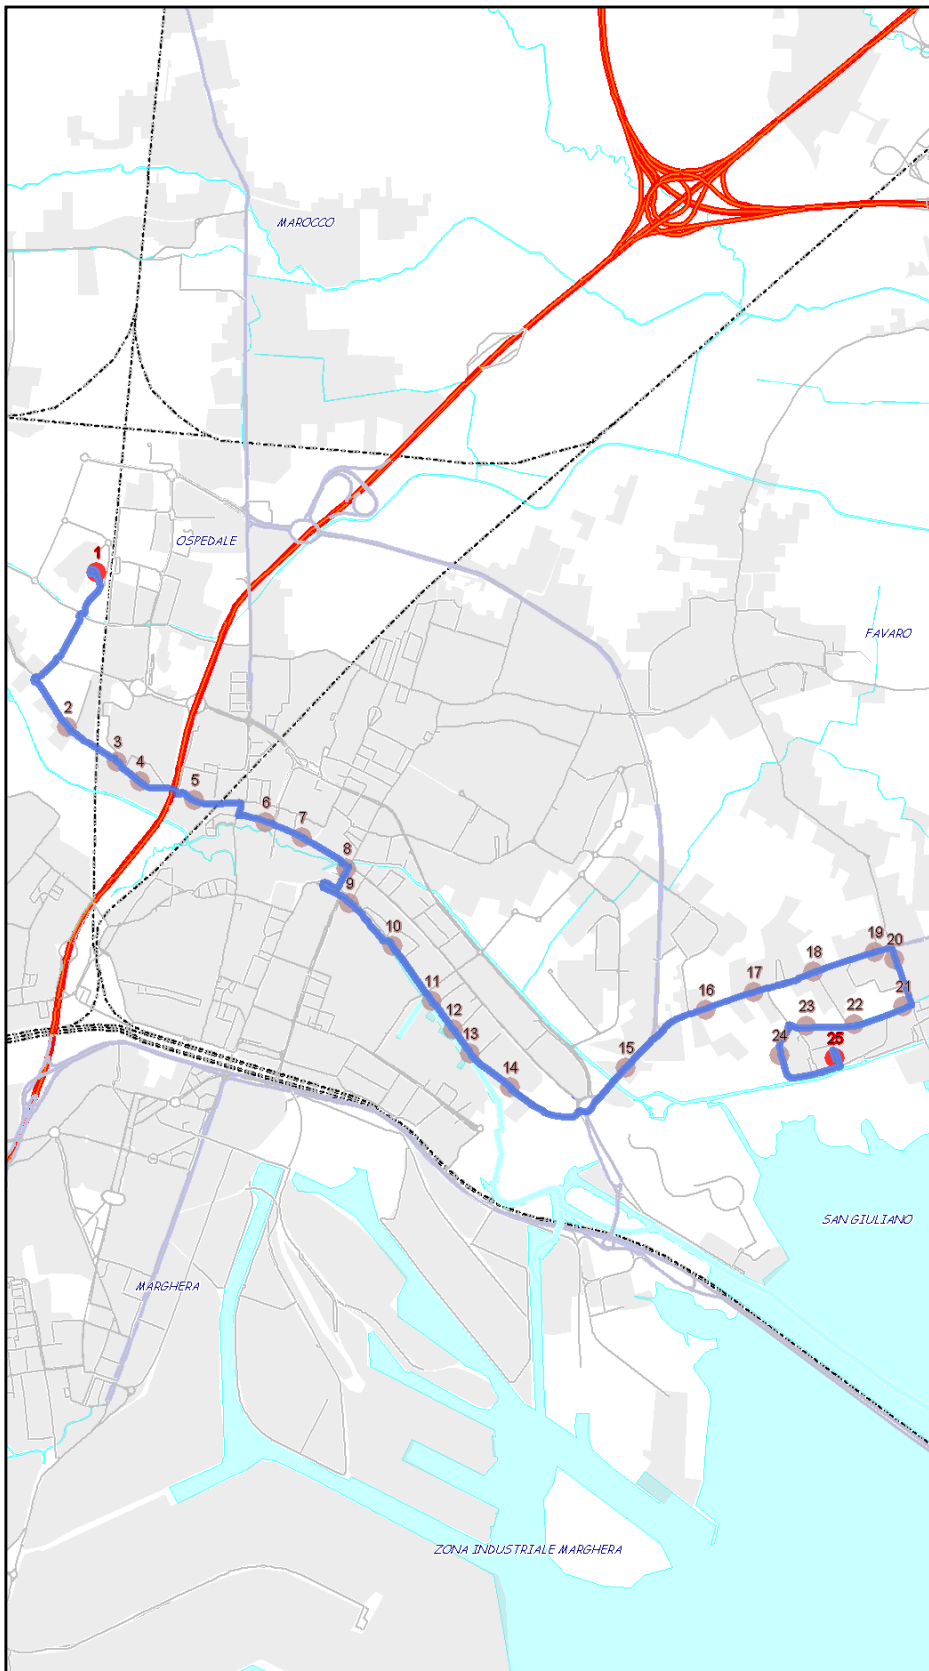

Urbano Mestre

Percorso: P.LE ZENDRINI - Sabbadino - Passo Campalto - Orlanda - Forte Marghera - p.zza 27 Ottobre - MESTRE CENTRO - S.Rocco - Einaudi - Torre Belfredo - Cipressina - OSPEDALE

Settore  
Linea

### Elenco Fermate

- 1 - S (218) Zandrini - Villaggio Laguna
- 2 - (1220) Cortivo - Tombelle
- 3 - (1216) Sabbadino - Villaggio Laguna
- 4 - (1215) Sabbadino - Bagaron
- 5 - (1213) Sabbadino - Passo Campalto
- 6 - (1212) Passo Campalto - Orlanda
- 7 - (1181) Orlanda - Tiburtina
- 8 - (1180) Orlanda - Bagaron
- 9 - (1179) Orlanda - Sabbadino
- 10 - (1178) Orlanda - Cavergnago
- 11 - (1177) Orlanda - Appia
- 12 - (175) Forte Marghera - Aretusa
- 13 - (174) Forte Marghera - Moretti
- 14 - (173) Forte Marghera - Millosevich
- 15 - (172) Forte Marghera - Hermada
- 16 - (171) Forte Marghera - Gerlin
- 17 - N (167) Forte Marghera - Finanza
- 18 - (458) Colombo - MESTRE CENTRO B4
- 19 - (84) San Rocco - Bruno
- 20 - (116) Einaudi - Giardini
- 21 - (82) Belfredo - Terraglio
- 22 - (17) Castellana - Santa Chiara
- 23 - (101) Castellana - Cipressina
- 24 - (99) Castellana - Bellotto
- 25 - D (1400) Ospedale dell'Angelo - Capolinea

S=Salita, D=Discesa, N=Non ferma

Scala

1:29821

Nota:

Urbano Mestre

Percorso: OSPEDALE - Cipressina - Einaudi - S.Rocco - MESTRE CENTRO - 27 Ottobre - Forte Marghera - Orlanda - Passo Campalto - Sabbadino - P.LE ZENDRINI