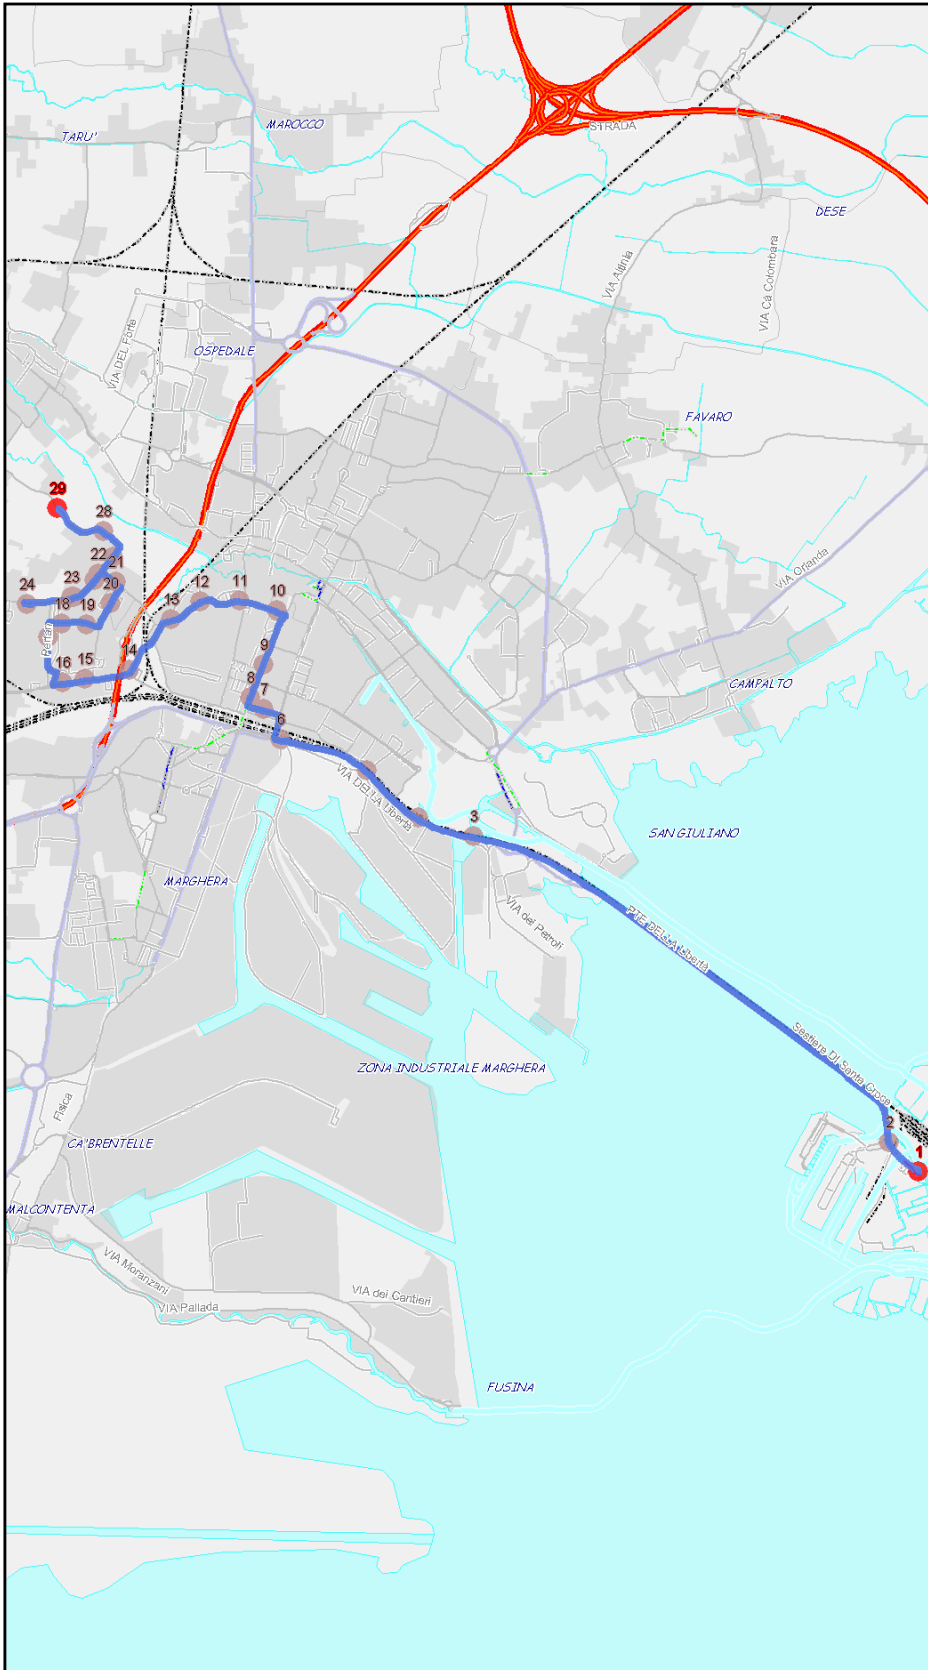

Urbano Mestre

Percorso: BRENDOLE - Asseggiano (ist.Volta) - Gazzera Alta - Quarnaro - Mattuglie - Calabria - Miranese - Carducci - Cappuccina - Vempa - della Libertà - VENEZIA

Settore
Linea

UM
7L

Elenco Fermate

S=Salita, D=Discesa, N=Non ferma

Scala

1:42183

Nota:

Urbano Mestre

Percorso: VENEZIA - della Libertà - Vempa - Cappuccina - Carducci - Miranese - Calabria - Mattuglie - Calucci - Gazzera Alta - Asseggiano (ist.Volta) - BRENDOLE

Settore
Linea

UM
7L

Elenco Fermate

- 1 - S (507) VENEZIA - CORSIA A2 - LINEA 7 - MIRANO
- 2 - (1392) Della Libertà - S. Chiara "distributore Esso"
- 3 - (1382) Della Libertà - Incr. via Righi
- 4 - (1381) Della Libertà - Stazione di Porto Marghera
- 5 - (1380) Della Libertà - Fincantieri
- 6 - (1325) Della Libertà - Rampa Rizzardi
- 7 - (1376) Rampa Cavalcavia - Vempa 1 Urbano
- 8 - (1023) Cappuccina - Incr. via Sernaglia
- 9 - (6034) Cappuccina - Cappuccina
- 10 - (615) Carducci - Telecom
- 11 - (119) Miranese - Incr. via Piave
- 12 - (37) Miranese - Incr. via Vivaldi (villa Maria)
- 13 - (36) Miranese - Incr. via Monteverdi
- 14 - (35) Miranese - Incr. via Giustizia (All' Amelia)
- 15 - (34) Miranese - Incr. via Calucci
- 16 - (33) Miranese - Incr. via Lazio
- 17 - (191) Calabria - Impianti Sportivi
- 18 - (157) Mattuglie - Incr. via Perlan
- 19 - (1086) Mattuglie - Parco del Picchio
- 20 - (348) Calucci - Incr. via Quarnaro
- 21 - (55) Gazzera Alta - Incr. via Volpi
- 22 - (54) Asseggiano - Incr. via Pirano
- 23 - (53) Asseggiano - Istituto Liceo Morin
- 24 - (144) via Asseggiano - Istituto Volta - Capolinea 7L
- 25 - (1053) Asseggiano - Istituto Liceo Morin
- 26 - (1054) Asseggiano - Incr. via Pirano
- 27 - (46) Brendole - Incr. via Arsa
- 28 - (45) Brendole - Incr. via Promontore
- 29 - D (43) Brendole - Brendole - Capolinea