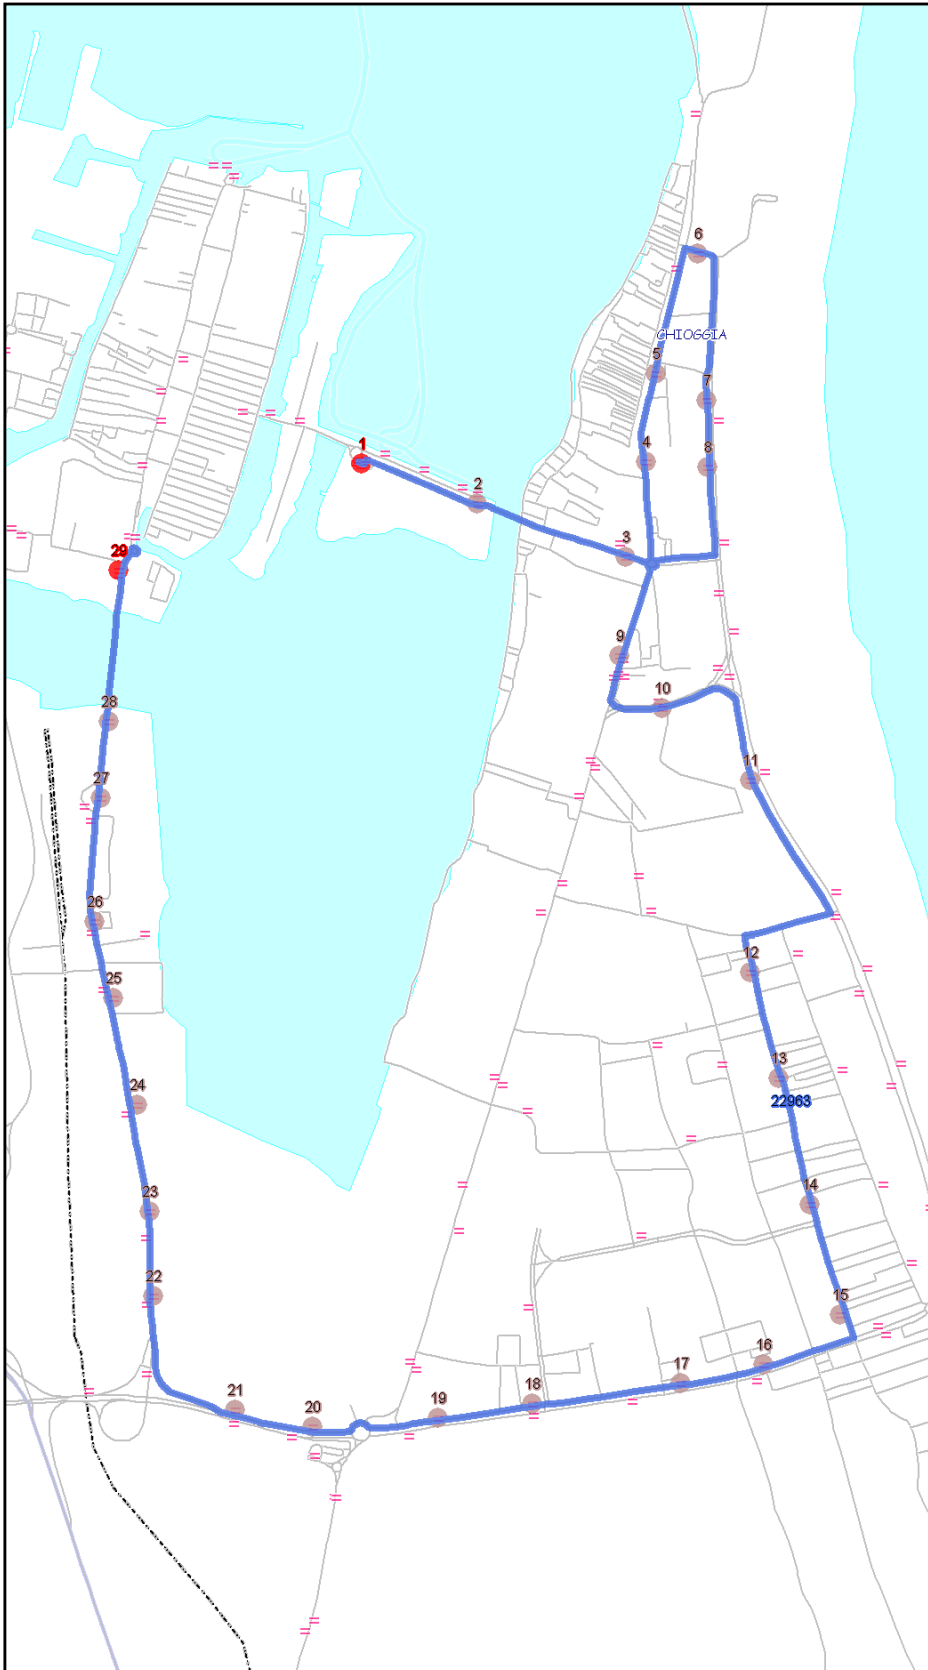

Urbano Chioggia

Percorso: ISOLA DELL'UNIONE - v.le Veneto - v.le Venezia - Momolo - v.le Padova - v.le Umbria - Lung. Adriatico - v.le Vespucci - v.le Mediterraneo - Granatieri di Sardegna - CAMPO MARCONI

Settore
Linea

UC
6

Elenco Fermate

- 1 - (3274) ISOLA DELL'UNIONE - Terminal Is.Unione
- 2 - (3272) Ponte Isola Unione - Istituto Magistrale
- 3 - (3492) v.le Veneto - Civico 12
- 4 - (3280) v.le Venezia - Civico 24
- 5 - (3381) S. Marco - Pensione Lido
- 6 - (1486) Bretella Momolo - Momolo
- 7 - (3293) Lung. Adriatico - Hotel Metropole
- 8 - (3294) Lung. Adriatico - Hotel Pineta
- 9 - (3283) v.le Padova - Scuole
- 10 - (3287) v.le Umbria - Civico 6
- 11 - (3306) Lung. Adriatico - Caserma Carabinieri
- 12 - (3297) v.le Vespucci - Civico 37
- 13 - (3298) v.le Vespucci - Civico 154
- 14 - (3299) v.le Vespucci - Civico 201 (v.Pigafetta)
- 15 - (3300) v.le Vespucci - Civico 255
- 16 - (3313) v.le Mediterraneo - Incr. via Da Verrazzano
- 17 - (3314) v.le Mediterraneo - Incr. via Zeno
- 18 - (3315) v.le Mediterraneo - Civico 464 (v.Sambuco)
- 19 - (3316) v.le Mediterraneo - Civico 596 (v.Robina)
- 20 - (2937) v.le Mediterraneo - Incr.v.Madonna Marina
- 21 - (3327) Cavalc. Ridotto Madonna - Fossetta
- 22 - (3329) Granatieri di Sardegna - Incr.v.De Gasperi
- 23 - (3330) Granatieri di Sardegna - Incr. via Nenni
- 24 - (3331) Granatieri di Sardegna - Civico 581 (Uff.ACTV)
- 25 - (3332) Granatieri di Sardegna - Civico 517 (v.Berlinguer)
- 26 - (3145) Granatieri di Sardegna - Borgo San Giovanni Park
- 27 - (3333) Granatieri di Sardegna - Stazione FS
- 28 - (3334) Granatieri di Sardegna - Stadio
- 29 - D (3511) Campo Marconi - Capolinea

S=Salita, D=Discesa, N=Non ferma

Scala

1:9915

Nota: