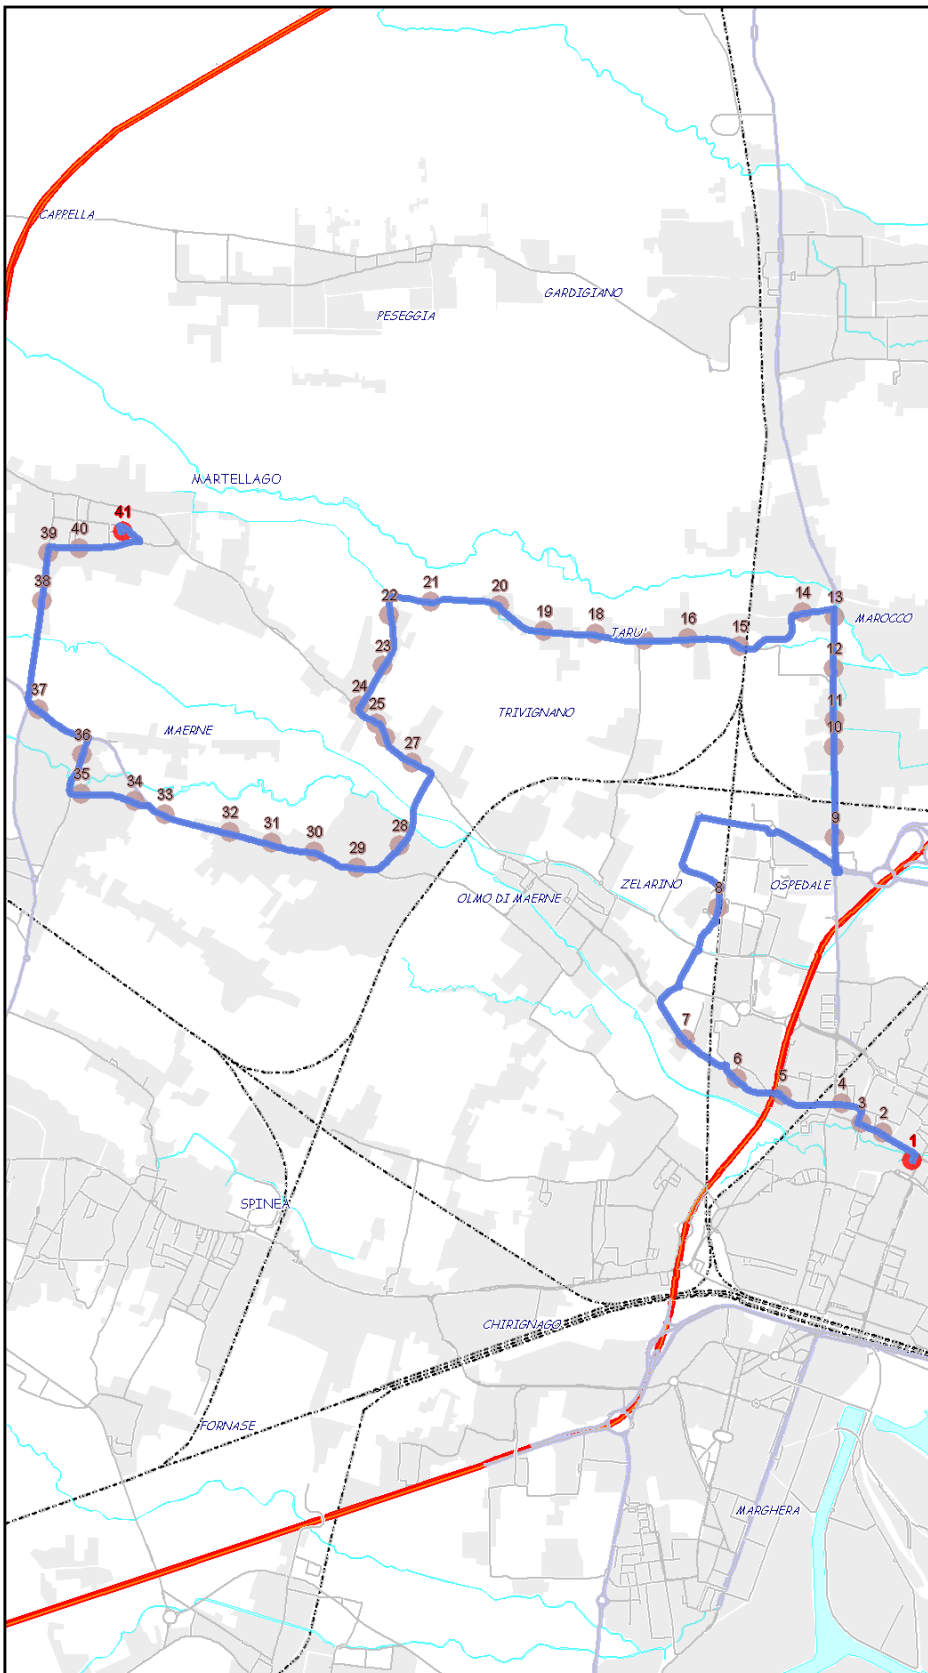

1. 1 - S (384) p.zzale Cialdini - MESTRE CENTRO B1
2. 2 - (84) S. Rocco - P.tta G. Bruno
3. 3 - (116) Einaudi - Incr. via Giuliani
4. 4 - (82) Torre Belfredo - Incr. via Terraglio
5. 5 - (17) Castellana - Incr. via S. Chiara
6. 6 - (101) Castellana - Incr.v.Ciardi,Cipressina
7. 7 - (99) Castellana - Incr.v.Bellotto Nazareth
8. 8 - (1399) Ospedale dell'Angelo - SFMR Ospedale
9. 9 - (76) Terraglio - Incr. via Terraglietto
10. 10 - (75) Terraglio - Favorita
11. 11 - (74) Terraglio - Piscina
12. 12 - (73) Terraglio - Incr. via Nigra
13. 13 - (72) Terraglio - Marocco Concess. Moto
14. 14 - (187) Gatta - Civico 4
15. 15 - (1069) Gatta - Passaggio Livello
16. 16 - (1068) Gatta - Incr. via Scarante
17. 17 - (1067) Gatta - Incr. via Scaramuzza
18. 18 - (1066) Gatta - Civico 90
19. 19 - (1065) Gatta - S. Lucia "scuole"
20. 20 - (1064) Gatta - Civico 47
21. 21 - (1063) Gatta - Incr. via Protogora
22. 22 - (1061) Ca' Lin - Incr. via Gatta
23. 23 - (1060) Ca' Lin - Incr. via Pitagora
24. 24 - (623) Cà Lin - Inc. Castellana
25. 25 - (1090) Castellana - Trivignano B Park
26. 26 - (1091) Castellana - Trivignano (v.Chiesa)
27. 27 - (1092) VIA Castellana - Trivignano (v.Gozzoli)
28. 28 - (27) Olmo - Incr.v.Cavalieri V.Veneto
29. 29 - (359) Olmo - Papa Giovanni XXIII
30. 30 - (360) Olmo - Cassa di Risparmio
31. 31 - (361) Olmo - Civico 169 (Tabina)
32. 32 - (362) Olmo - Incr. via Calvi
33. 33 - (363) Olmo - Cimitero
34. 34 - (364) Olmo - Incr.v.Tasso (scuole)
35. 35 - (365) P.zza Quattro Novembre - Maerne Chiesa
36. 36 - (366) Rialto - Civico 120
37. 37 - (62) Ca' Rossa - Civico 51 (v.Mulino)
38. 38 - (4833) Roma - Incr.via Trieste
39. 39 - (83) Roma - Incr. via Trento
40. 40 - (3596) Trento - Civico 39 - Scuole
41. 41 - D (370) Veneto - Capolinea - Martellago

S=Salita, D=Discesa, N=Non ferma

Scala

1:35707

Nota: