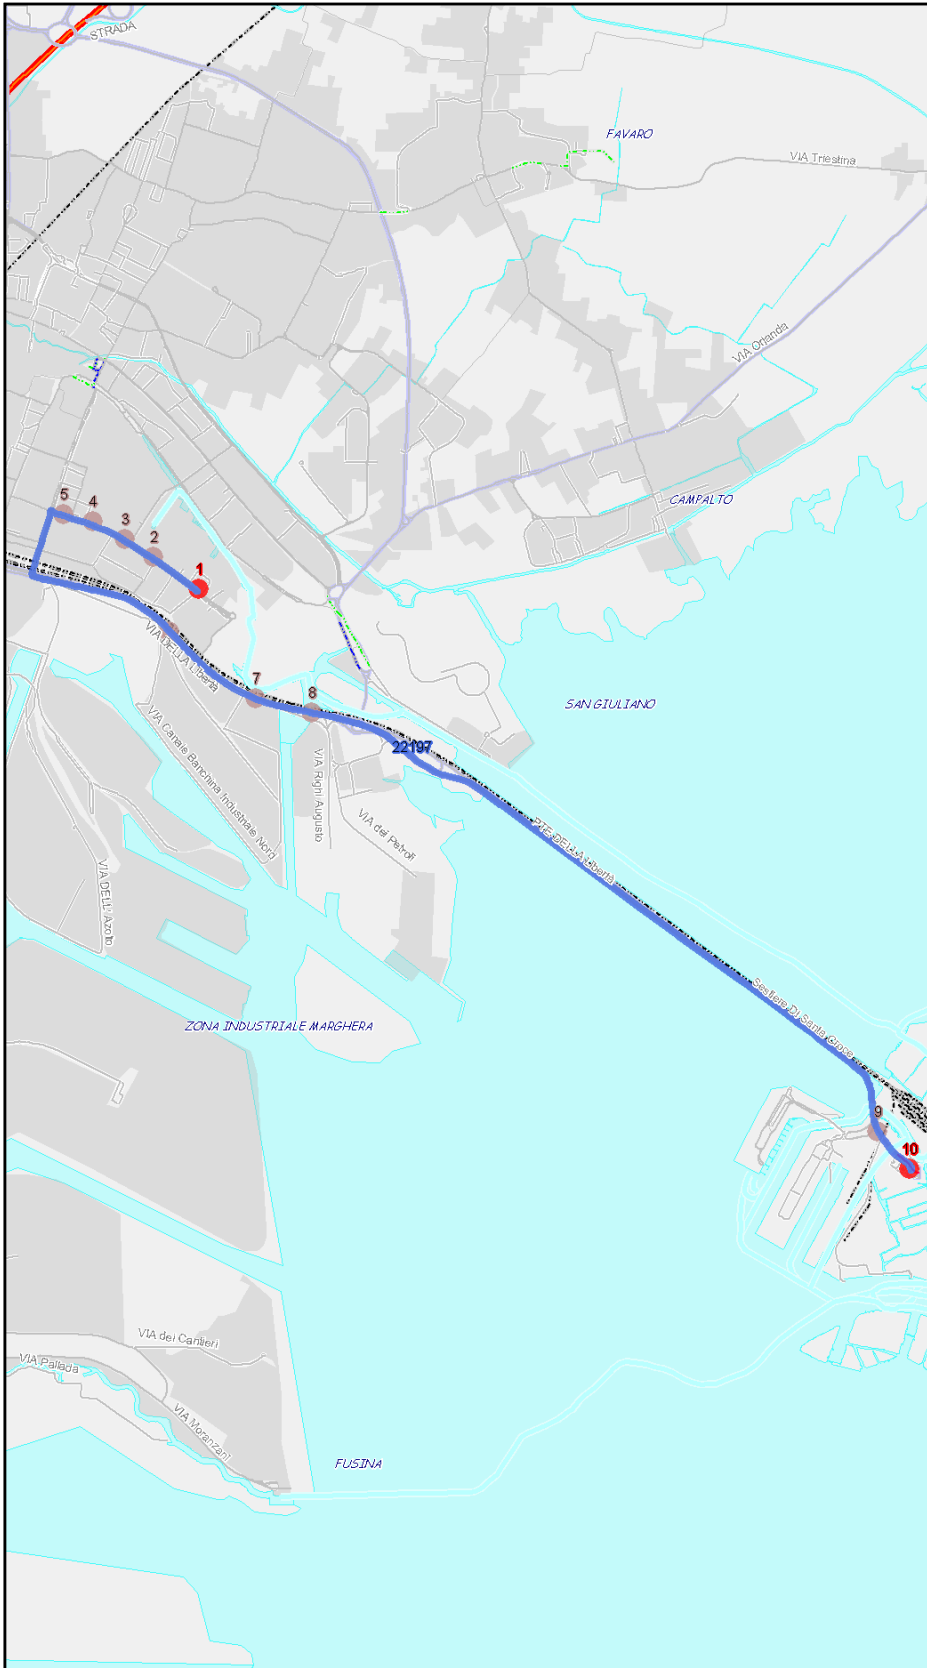

Urbano Mestre

Percorso: VENEZIA - della Libertà - Torino (Università) - v.le Ancona - Forte Marghera - P.ZZA 27 OTTOBRE

Settore  
Linea

UM  
40

### Elenco Fermate

- 1 - S (501) VENEZIA - CORSIA A8 - LINEA 24 - 40
- 2 - (1392) Della Libertà - S. Chiara "distributore Esso"
- 3 - (1382) Della Libertà - Incr. via Righi
- 4 - (1381) Della Libertà - Stazione di Porto Marghera
- 5 - (1005) Torino - Università
- 6 - (1004) Torino - Poste
- 7 - (406) Ancona - Inc. via Torino
- 8 - (408) Ancona - Ex Carbonifera - Uffici Comunali
- 9 - (171) Forte Marghera - Incr. via Gerlin
- 10 - D (167) P.zza 27 Ottobre - Finanza

S=Salita, D=Discesa, N=Non ferma

Scala

1:28722

Nota:

Urbano Mestre

Percorso: TORINO (UNIVERSITÀ) - della Libertà - VENEZIA

Settore  
Linea

UM  
40

### Elenco Fermate

- 1 - S (1005) Torino - Università
- 2 - (1004) Torino - Poste
- 3 - (1003) Torino - Telecom
- 4 - (1002) Torino - Incr. via Altobello
- 5 - (1001) VIA Torino - Incr. Corso del Popolo
- 6 - (380) Della Libertà - Fincantieri
- 7 - (381) Della Libertà - Deposito ex Agip
- 8 - (382) Della Libertà - Incr. via Righi
- 9 - (392) Della Libertà - S. Chiara "dogana"
- 10 - D (501) VENEZIA - CORSIA A8 - LINEA 24 - 40