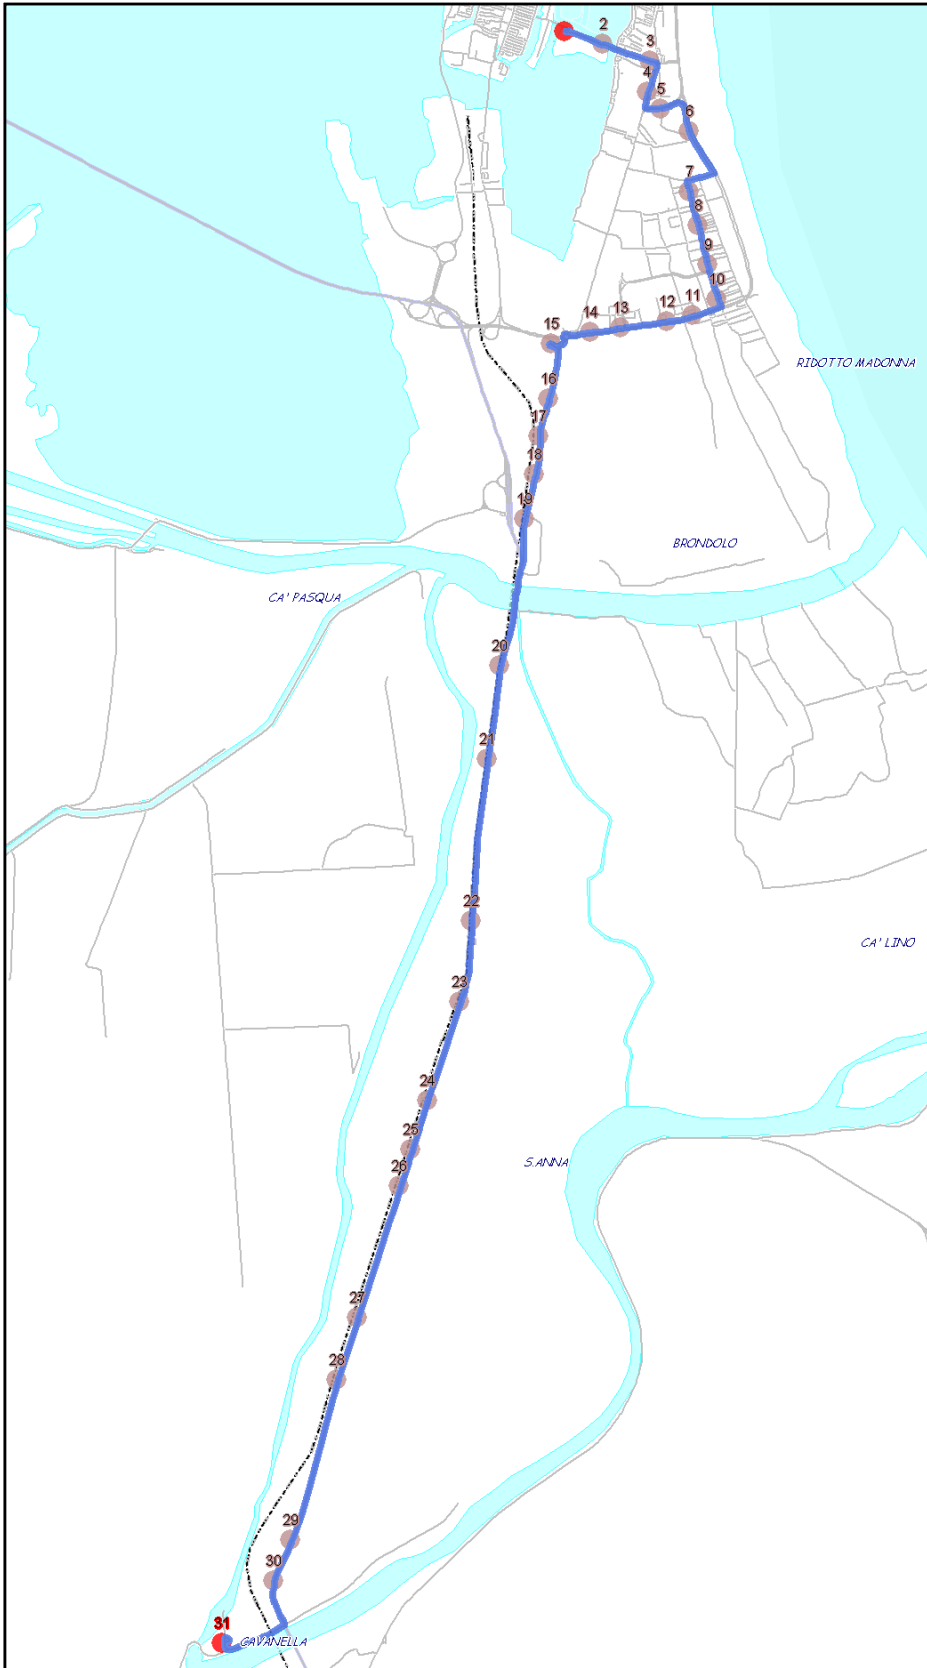

Urbano Chioggia

Percorso: IS.UNIONE - Ponte Isola Unione - v.le Veneto - v.le Padova - Umbria - Adriatico - Mediterraneo - Venturini Padre Emilio - S.S. 309 - Romea - Canal di Valle - CAVANELLA

Settore
Linea

UC
4

Elenco Fermate

- 1 - S (3273) ISOLA DELL'UNIONE - Linee frazioni
- 2 - (3272) Ponte Isola Unione - Istituto Magistrale
- 3 - (3492) v.le Veneto - Civico 12
- 4 - (3283) v.le Padova - Scuole
- 5 - (3287) v.le Umbria - Civico 6
- 6 - (3306) Lung. Adriatico - Caserma Carabinieri
- 7 - (3297) v.le Vespucci - Civico 37
- 8 - (3298) v.le Vespucci - Civico 154
- 9 - (3299) v.le Vespucci - Civico 201 (v.Pigafetta)
- 10 - (3300) v.le Vespucci - Civico 255
- 11 - (3313) v.le Mediterraneo - Incr. via Da Verrazzano
- 12 - (3314) v.le Mediterraneo - Incr. via Zeno
- 13 - (3315) v.le Mediterraneo - Civico 464 (v.Sambuco)
- 14 - (3316) v.le Mediterraneo - Civico 596 (v.Robina)
- 15 - (2857) Ridotto Madonna Park - Ridotto Madonna
- 16 - (3348) Venturini - Civico 24
- 17 - (3349) Venturini - Civico 137
- 18 - (3350) Venturini - Coop Agricola
- 19 - (3351) Brondolo - Brondolo Centro
- 20 - (3086) S.S. 309-Romea - Incr. Vecchia Romea
- 21 - (3084) S.S. 309-Romea - Distributore IP
- 22 - (3082) S.S. 309-Romea - Incr. Ca' Lino
- 23 - (3080) S.S. 309-Romea - Rist. Da Franco
- 24 - (3078) S.S. 309-Romea - S. Anna
- 25 - (3076) S.S. 309-Romea - S. Anna (v.Primavera)
- 26 - (3074) S.S. 309-Romea - Rist. Al Bragosso
- 27 - (3072) S.S. 309-Romea - Civico 46 (Casello)
- 28 - (3070) S.S. 309-Romea - Rist. Baldin
- 29 - (3068) S.S. 309-Romea - Sport 2000
- 30 - (3066) S.S. 309-Romea - Civico 26 - Cavanella
- 31 - D (3444) Canal di Valle - Cavanella - Capolinea

S=Salita, D=Discesa, N=Non ferma

Scala

1:31495

Nota:

Urbano Chioggia

Percorso: CAVANELLA - S.Anna - Brondolo - Venturini - v.le Mediterraneo - v.le Colombo - Lung. Adriatico - v.le Umbria - v.le Padova - v.le Veneto - ISOLA DELL'UNIONE