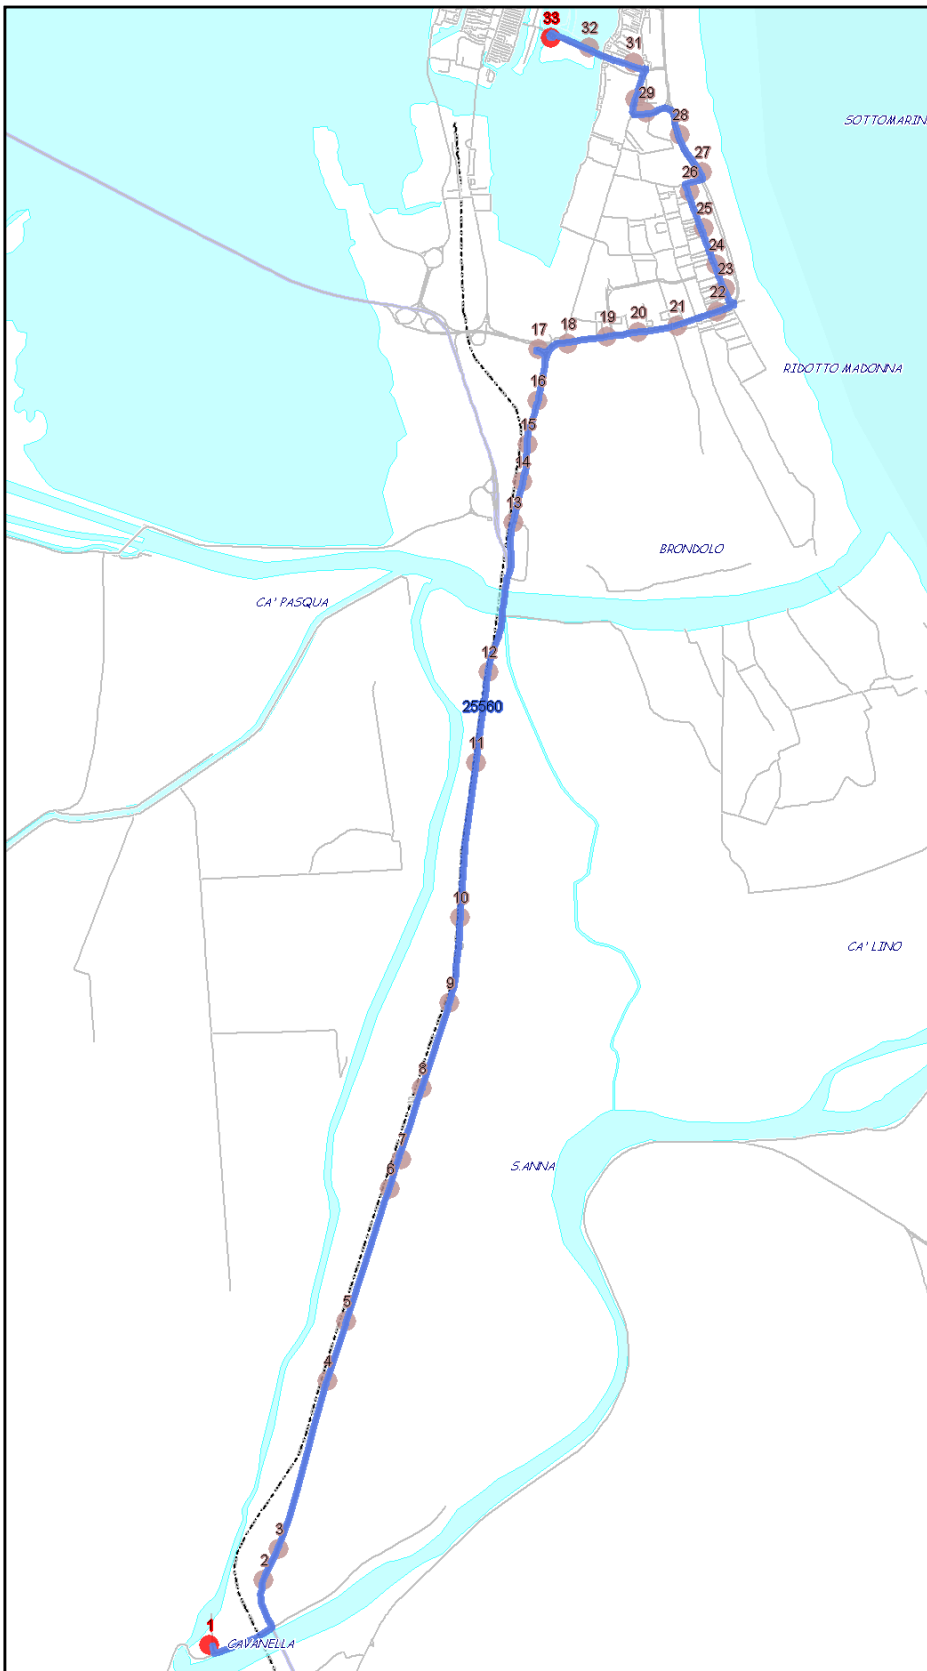

Urbano Chioggia

Percorso: IS.UNIONE - Ponte Isola Unione - v.le Veneto - v.le Padova - Umbria - Adriatico - Mediterraneo - Venturini Padre Emilio - S.S. 309 - Romea - Canal di Valle - CAVANELLA

Settore
Linea

UC
4

Elenco Fermate

- 1 - S (3273) ISOLA DELL'UNIONE - Linee frazioni
- 2 - (3272) Ponte Isola Unione - Istituto Magistrale
- 3 - (3492) v.le Veneto - Civico 12
- 4 - (3283) v.le Padova - Scuole
- 5 - (3287) v.le Umbria - Civico 6
- 6 - (3306) Lung. Adriatico - Caserma Carabinieri
- 7 - (3297) v.le Vespucci - Civico 37
- 8 - (3298) v.le Vespucci - Civico 154
- 9 - (3299) v.le Vespucci - Civico 201 (v.Pigafetta)
- 10 - (3300) v.le Vespucci - Civico 255
- 11 - (3313) v.le Mediterraneo - Incr. via Da Verrazzano
- 12 - (3314) v.le Mediterraneo - Incr. via Zeno
- 13 - (3315) v.le Mediterraneo - Civico 464 (v.Sambuco)
- 14 - (3316) v.le Mediterraneo - Civico 596 (v.Robina)
- 15 - (2857) Ridotto Madonna Park - Ridotto Madonna
- 16 - (3348) Venturini - Civico 24
- 17 - (3349) Venturini - Civico 137
- 18 - (3350) Venturini - Coop Agricola
- 19 - (3351) Brondolo - Brondolo Centro
- 20 - (3086) S.S. 309-Romea - Incr. Vecchia Romea
- 21 - (3084) S.S. 309-Romea - Distributore IP
- 22 - (3082) S.S. 309-Romea - Incr. Ca' Lino
- 23 - (3080) S.S. 309-Romea - Rist. Da Franco
- 24 - (3078) S.S. 309-Romea - S. Anna
- 25 - (3076) S.S. 309-Romea - S. Anna (v.Primavera)
- 26 - (3074) S.S. 309-Romea - Rist. Al Bragosso
- 27 - (3072) S.S. 309-Romea - Civico 46 (Casello)
- 28 - (3070) S.S. 309-Romea - Rist. Baldin
- 29 - (3068) S.S. 309-Romea - Sport 2000
- 30 - (3066) S.S. 309-Romea - Civico 26 - Cavanella
- 31 - D (3444) Canal di Valle - Cavanella - Capolinea

S=Salita, D=Discesa, N=Non ferma

Scala

1:31495

Nota:

Urbano Chioggia

Percorso: CAVANELLA - S.Anna - Brondolo - Venturini - v.le Mediterraneo - v.le Colombo - Lung. Adriatico - v.le Umbria - v.le Padova - v.le Veneto - ISOLA DELL'UNIONE