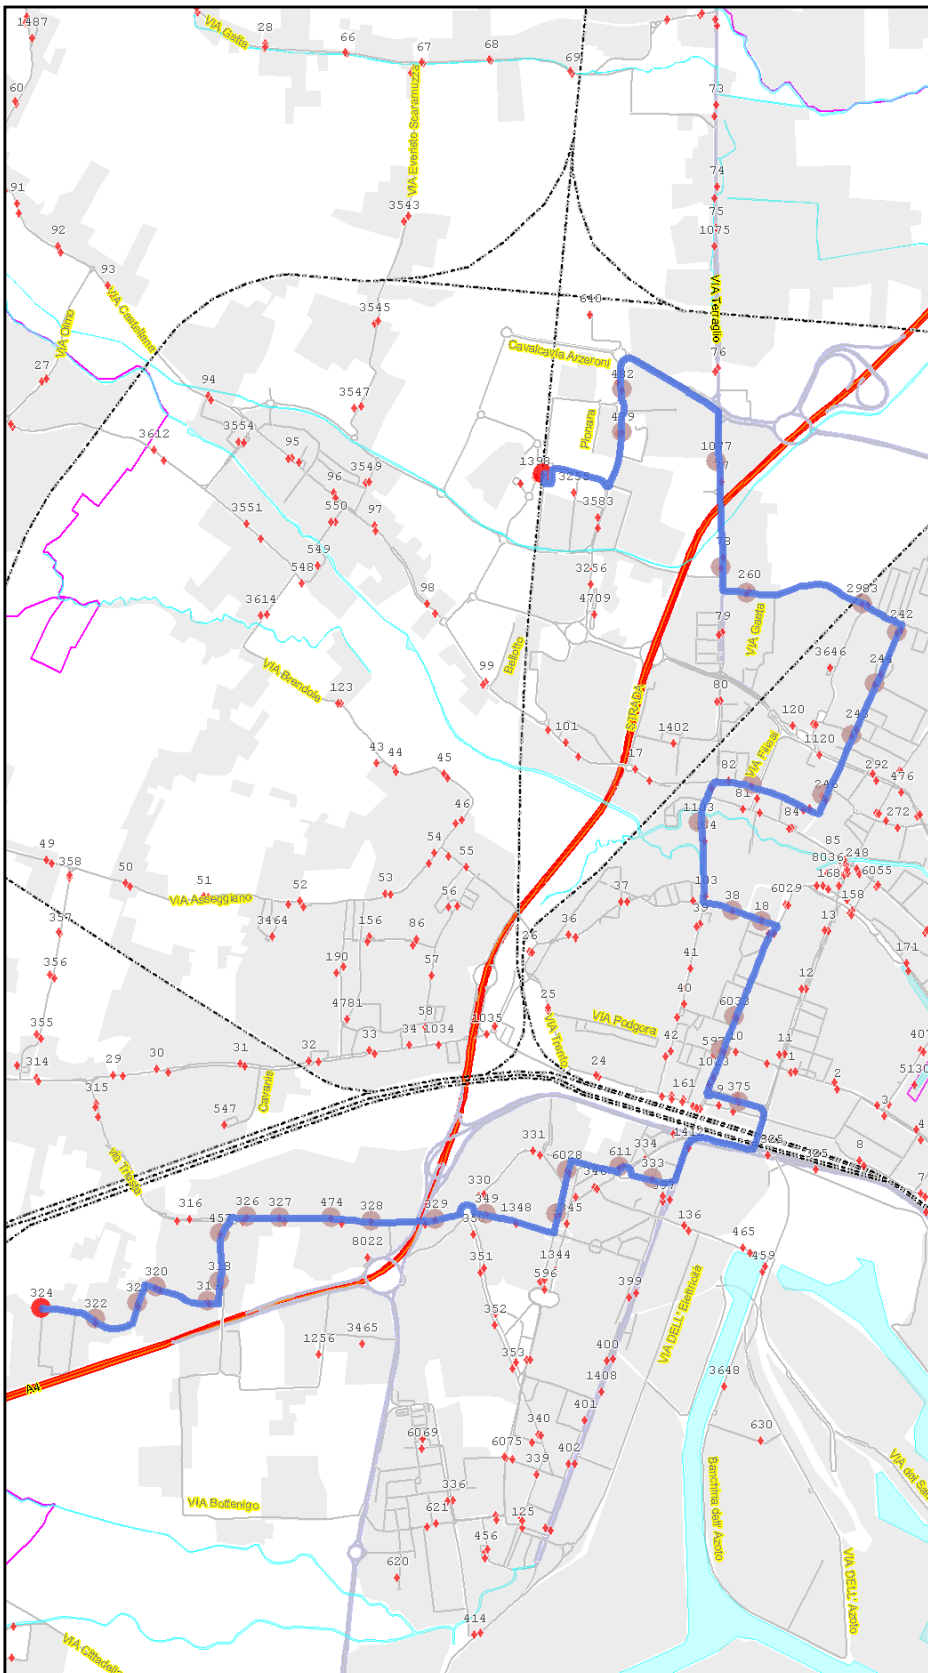

Urbano Mestre

Percorso: SFMR OSPEDALE - Don Peron - Terraglio - Trezzo - v.le Garibaldi - Circonvallazione - Carducci - Cappuccina - Vempa - Durando - p.le Giovannacci - Lavelli - p.zza S.Antonio - Paleocapa - Trieste - Catene - VILLABONA

Settore
Linea

UM
3

Elenco Fermate

- 1 - S (1405) Ospedale - SFMR Ospedale
- 2 - (479) D. Peron - Veneto Strade
- 3 - (482) D. Peron - D.Peron civico 12
- 4 - (1077) Terraglio - Villa Salus
- 5 - (1078) Terraglio - Incr.v.Borgo Pezzana
- 6 - (376) Trezzo - Villaggio Sartori
- 7 - (2983) Trezzo - Carpenedo F S
- 8 - (1242) v.le Garibaldi - P.zza Carpenedo
- 9 - (1244) v.le Garibaldi - Giardini Garibaldi
- 10 - (1243) v.le Garibaldi - Cimitero
- 11 - (1245) v.le Garibaldi - Incr. via Fradeletto
- 12 - (1082) Torre Belfredo - Incr. via Filiasi
- 13 - (1103) Circonvallazione - Piscina CONI
- 14 - (38) Carducci - Incr.via Felisati
- 15 - (18) Carducci - incr.via Pascoli
- 16 - (6033) Cappuccina - Cappuccina
- 17 - (6035) Cappuccina - Sernaglia
- 18 - (375) Rampa Cavalcavia - Vempa
- 19 - (333) Durando - Civico 12
- 20 - (611) P.zzale Giovannacci - Giovannacci
- 21 - (6028) Lavelli - Lavelli
- 22 - (6037) P.S.Antonio - S. Antonio
- 23 - (349) Paleocapa - P.le Parmesan
- 24 - (329) Trieste - Incr. via Eraclia
- 25 - (328) Trieste - Incr. via Vignole
- 26 - (474) VIA Trieste - Incr. via Catene
- 27 - (327) via Trieste - Parco Catene
- 28 - (326) via Trieste - Catene Chiesa
- 29 - (457) Bottenigo - Incr. via Trieste
- 30 - (318) Villabona - Civico 99
- 31 - (319) Villabona - Civico 87
- 32 - (320) Villabona - Civico 114
- 33 - (321) Villabona - Civico 49 (v. dei Morari)
- 34 - (322) Villabona - Incr. via degli Ontani
- 35 - D (324) Dei Salici - Villabona - Capolinea