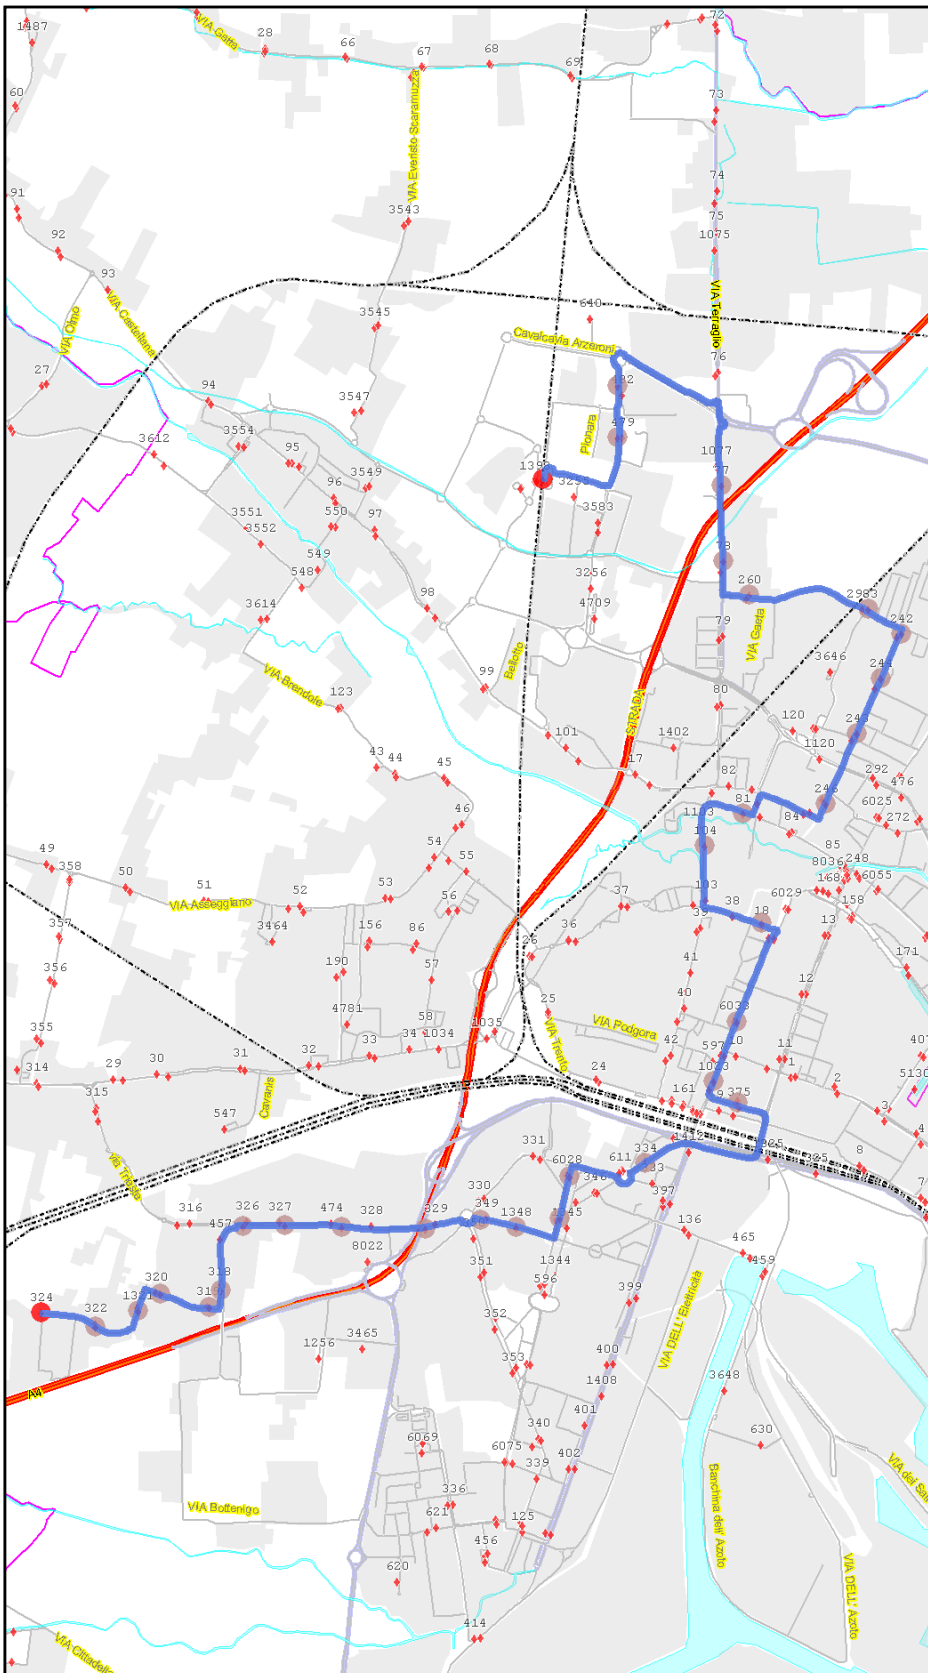

Settore
Linea

UM
3

Elenco Fermate

1. 1 - S (324) Dei Salici - Villabona - Capolinea
2. 2 - (1322) Villabona - Incr. via degli Ontani
3. 3 - (1321) Villabona - Civico 49 (v.Morari)
4. 4 - (1320) Villabona - Civico 114
5. 5 - (1319) Villabona - Civico 87
6. 6 - (1318) Villabona - Civico 99
7. 7 - (1326) via Trieste - Catene Chiesa
8. 8 - (1327) Trieste - Parco Catene
9. 9 - (1328) Trieste - Incr. via del Bosco
10. 10 - (1329) Trieste - Incr.v.Chioggia
11. 11 - (1349) Paleocapa - P.le Parmesan
12. 12 - (1348) Canal - P.zza Foscarì "scuole"
13. 13 - (6052) P.S. Antonio - S. Antonio
14. 14 - (6053) Lavelli - Lavelli
15. 15 - (334) Rizzardi - Hotel Lugano
16. 16 - (1376) Rampa Cavalcavia - Vempa 1 Urbano
17. 17 - (1023) Cappuccina - Incr. via Sernaglia
18. 18 - (6034) Cappuccina - Cappuccina
19. 19 - (615) Carducci - incr.via Meucci
20. 20 - (104) Circonvallazione - Piscina CONI
21. 21 - (81) Einaudi - Giardini
22. 22 - (246) v.le Garibaldi - Civico 13
23. 23 - (243) v.le Garibaldi - "Cimitero"
24. 24 - (244) v.le Garibaldi - "Giardini Garibaldi"
25. 25 - (242) v.le Garibaldi - P.zza Carpenedo
26. 26 - (2984) Trezzo - Carpenedo F S
27. 27 - (260) Trezzo - Villaggio Sartori
28. 28 - (78) Terraglio - Incr. via Borgo Pezzana
29. 29 - (77) Terraglio - Villa Salus
30. 30 - (483) D. Peron - D.Peron civico 1/a
31. 31 - (481) D. Peron - Veneto Strade
32. 32 - D (1405) Ospedale - SFMR Ospedale

S=Salita, D=Discesa, N=Non ferma

Scala

1:22977

Nota: