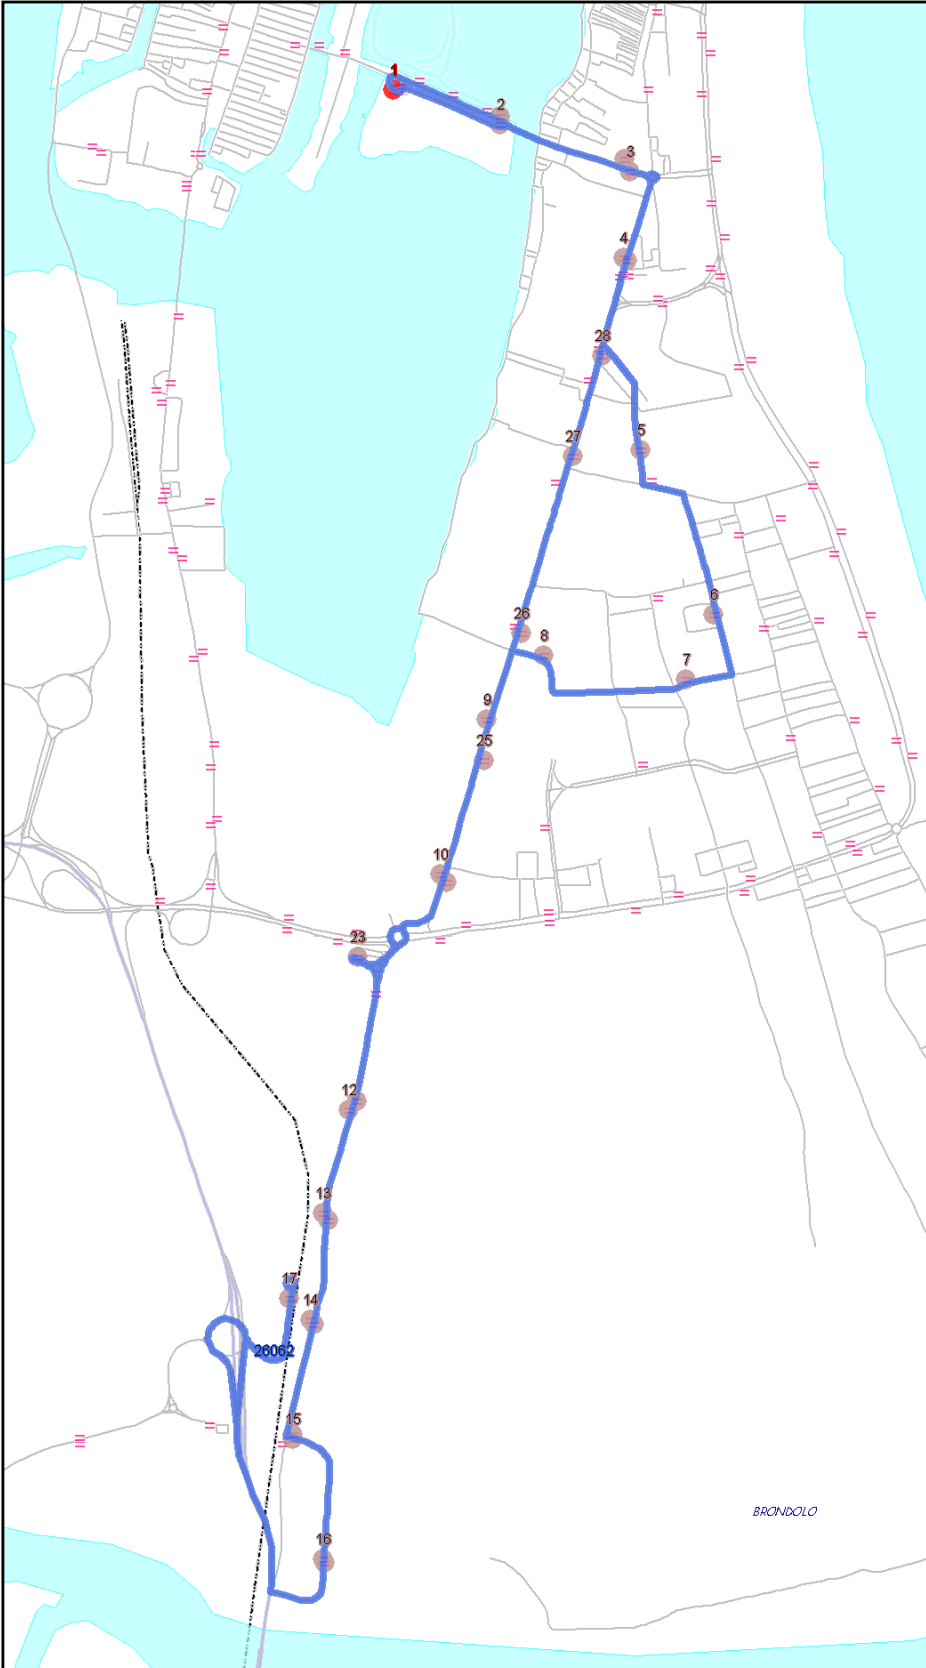

Urbano Chioggia

Percorso: ISOLA DELL'UNIONE - v.le Veneto - v.le Padova - Del Boschetto - v.le Polo - v.le Pisani - Madonna Marina - Ridotto Madonna - Venturini - Brondolo - Centro Clodi - Brondolo - Venturini - Ridotto Madonna - Madonna Marina - v.le Padova - v.le Veneto - ISOLA DELL'UNIONE

Settore
Linea

UC
21

Elenco Fermate

- 1 - S (3275) ISOLA DELL'UNIONE - Terminal Is.Unione
- 2 - (3272) Ponte Isola Unione - Istituto Magistrale
- 3 - (3492) v.le Veneto - Civico 12
- 4 - (3283) v.le Padova - Scuole
- 5 - (3494) Del Boschetto - Scuole
- 6 - (554) Polo - Fronte PAM
- 7 - (553) Pisani - Incr. Da Verrazzano
- 8 - (552) Pisani - Cimitero
- 9 - (3324) Madonna Marina - Civico 388 (Ina Case)
- 10 - (3322) Madonna Marina - Ospedale
- 11 - (2857) Ridotto Madonna Park - Ridotto Madonna
- 12 - (3348) Venturini - Civico 24
- 13 - (3349) Venturini - Civico 137
- 14 - (3350) Venturini - Coop Agricola
- 15 - (3501) Brondolo - Brondolo
- 16 - (3503) Giovanni XXIII - Brondolo
- 17 - (3466) S.S.Romea - Centro Clodi
- 18 - (3502) Giovanni XXIII - Brondolo
- 19 - (3505) Brondolo - Brondolo Centro
- 20 - (3353) Venturini - Coop Agricola v.Dolfina
- 21 - (3354) Venturini - Latte Busche
- 22 - (3355) Venturini - Civico 65
- 23 - (2857) Ridotto Madonna Park - Ridotto Madonna
- 24 - (3321) Madonna Marina - Civico 471 (Ospedale)
- 25 - (3323) Madonna Marina - Civico 387
- 26 - (3325) Madonna Marina - Cimitero
- 27 - (3495) Madonna Marina - Pasticceria "Da Berto"
- 28 - (3286) Madonna Marina - Civico 253
- 29 - (3284) v.le Padova - Civico 13
- 30 - (3491) v.le Veneto - Civico 9
- 31 - (3271) Ponte Isola Unione - Isola Dell' Unione
- 32 - S (3275) ISOLA DELL'UNIONE - Terminal Is.Unione

S=Salita, D=Discesa, N=Non ferma

Scala

1:11337

Nota: