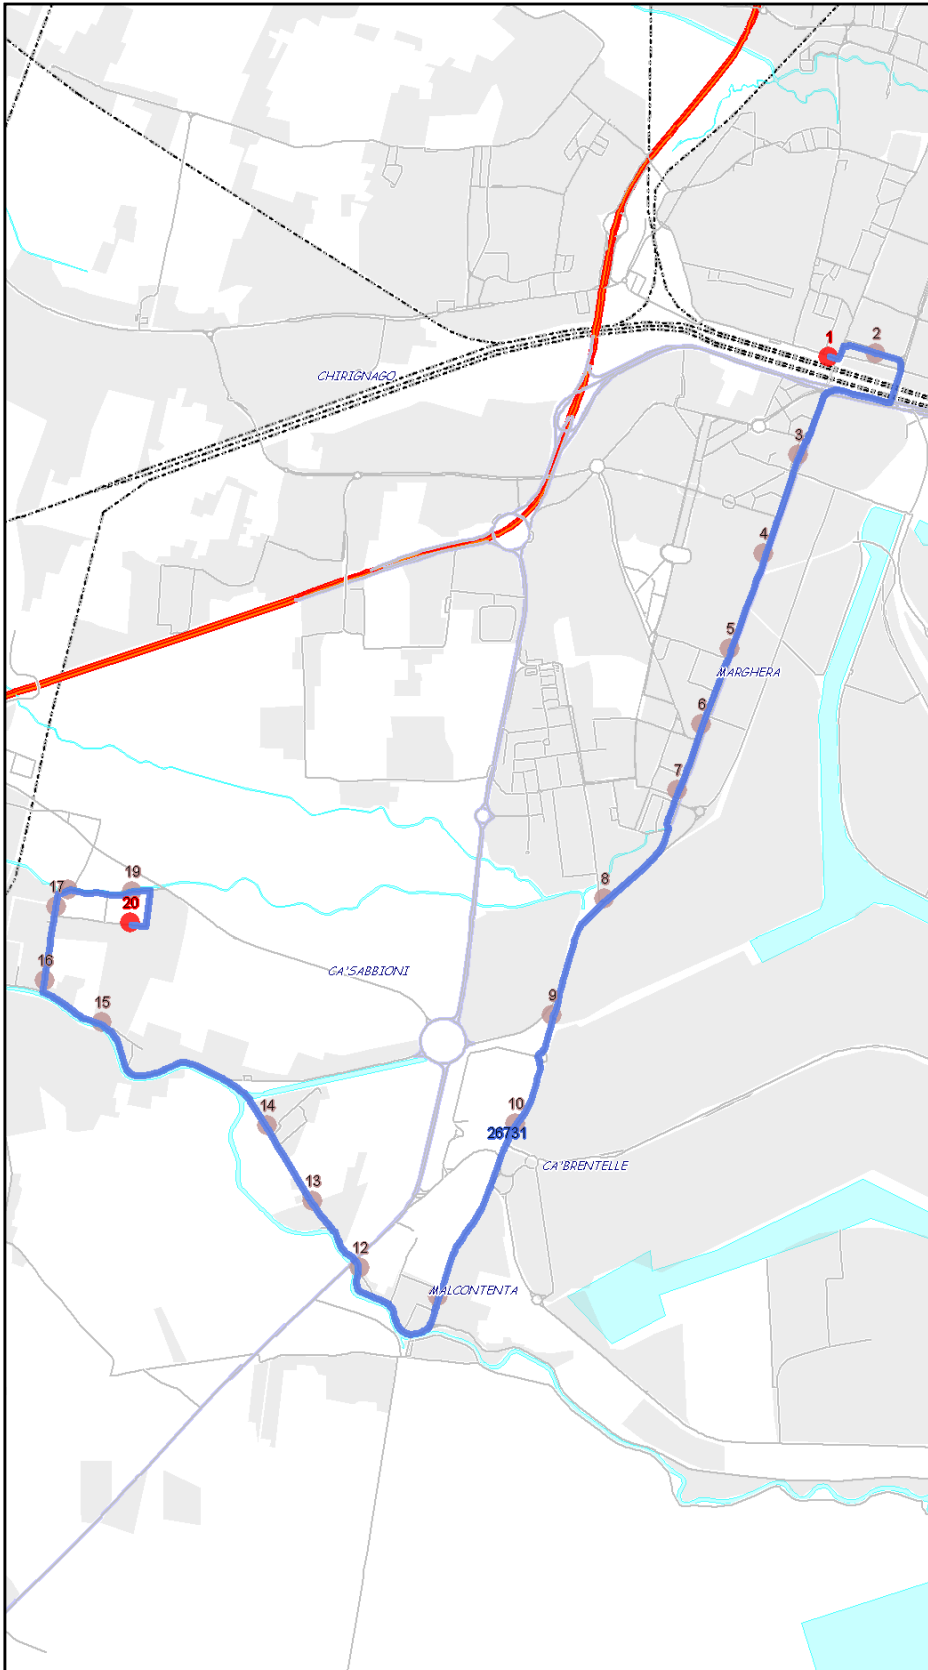

Urbano Mestre

Percorso: MESTRE FS - Vempà - F.lli Bandiera - Malcontenta - della Stazione - Padana - Colombara - CA' SABBIONI

Settore UM
Linea 18

Elenco Fermate

- 1 - S (613) Favretti - MESTRE FS C2
- 2 - (375) Cavalcavia - Vempà
- 3 - (397) Bandiera - Durando
- 4 - (399) Bandiera - Cantore
- 5 - (401) Bandiera - Tommaseo
- 6 - (402) Bandiera - Ghega
- 7 - (404) Bandiera - Cruto
- 8 - (414) Padana - Colombara
- 9 - (415) Malcontenta - Padana Superiore
- 10 - (417) Malcontenta - Chimica
- 11 - (419) Malcontenta - Chiesa
- 12 - (426) Della Stazione - Sottopasso Romea
- 13 - (427) Della Stazione - Malcontenta (Bar)
- 14 - (429) Della Stazione - Incr. via dell'Erba
- 15 - (436) via Padana - Camping Serenissima
- 16 - (435) Colombara - Incr. Statale 11
- 17 - (434) Colombara - Incr. via Zorzi
- 18 - (431) Colombara - Civico 215 "edicola"
- 19 - (430) Colombara - Incr. via Piva
- 20 - D (432) Zorzi - Ca' Sabbioni - Capolinea

S=Salita, D=Discesa, N=Non ferma

Scala 1:22397

Nota: