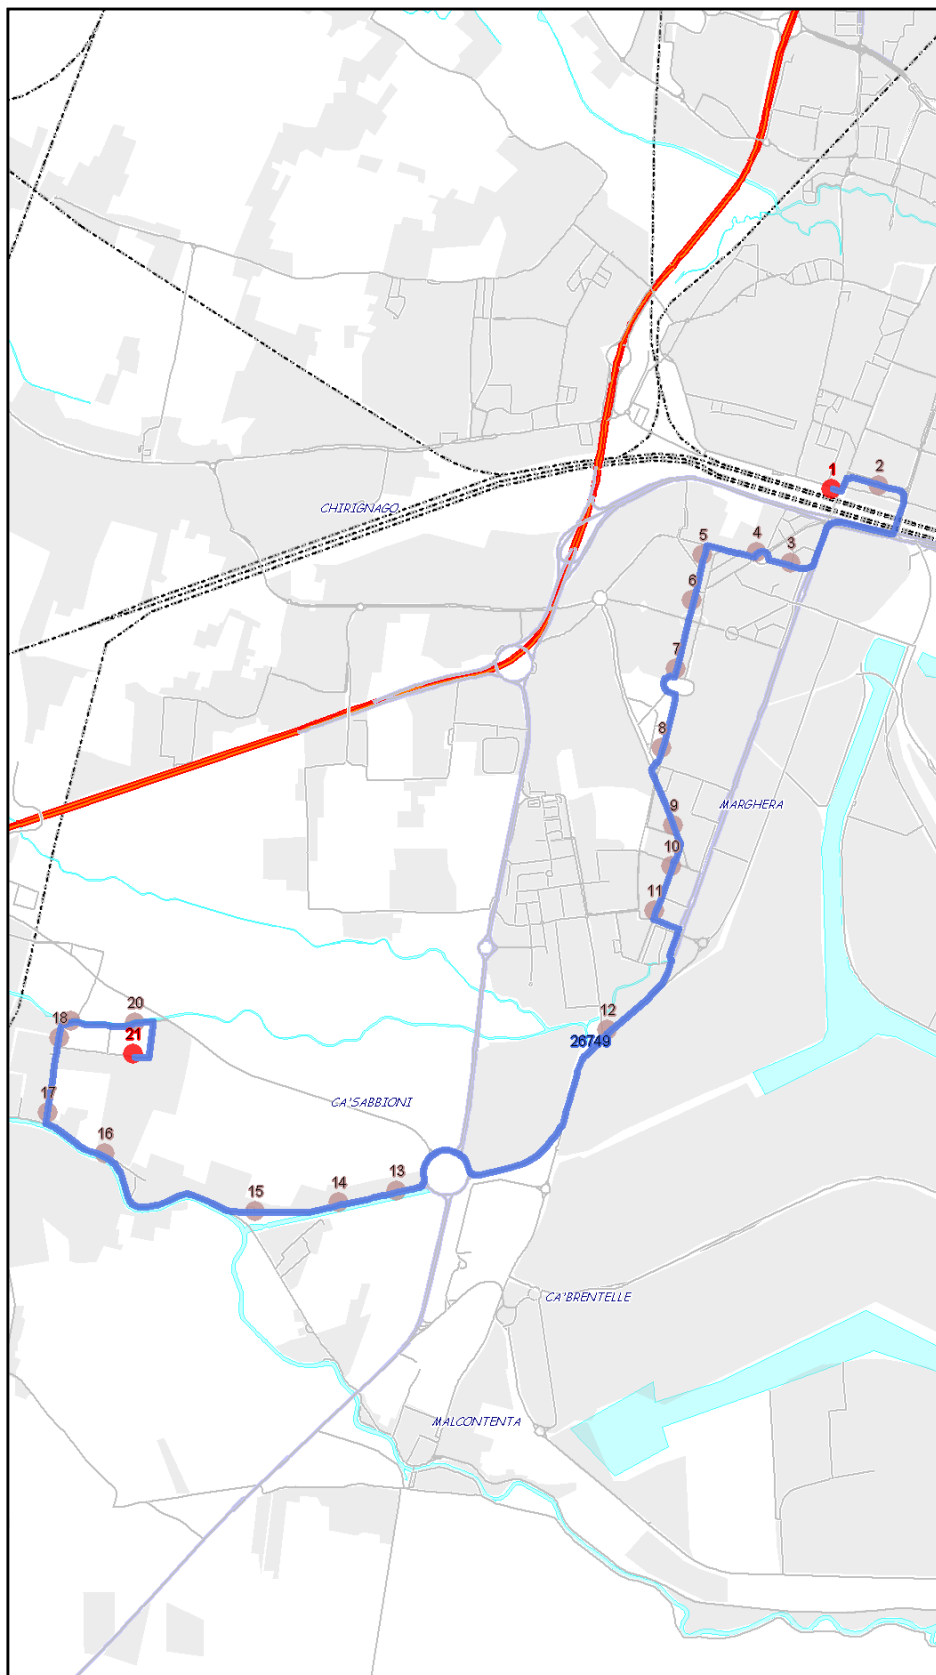

S=Salita, D=Discesa, N=Non ferma

Scala

1:22446

Nota:

Urbano Mestre

Percorso: MESTRE FS - Vempà - Durando - p.le Giovannacci - Lavelli - p.zza S. Antonio - p.zza Mercato - Rinascita - Beccaria - Pasini - Padana - Colombara - CA' SABBIONI

Settore
Linea

UM
18

Elenco Fermate

- 1 - S (613) Favretti - MESTRE FS C2
- 2 - (375) Cavalcavia - Vempà
- 3 - (333) Durando - Bellinato
- 4 - (611) Giovannacci - Ulloa
- 5 - (6028) Lavelli - Paolucci
- 6 - (6037) Sant'Antonio - Municipio
- 7 - (6038) Piazza del Mercato - Mercato
- 8 - (6039) Rinascita - Beccaria
- 9 - (340) Beccaria - Correnti
- 10 - (339) Pasini - del Lavoratore
- 11 - (338) Pasini - Inc.v.della Fratellanza
- 12 - (414) Padana - Colombara
- 13 - (439) Padana - Incr. via del Luccio
- 14 - (438) Padana - Civico 128
- 15 - (437) Padana - Incr. via della Stazione
- 16 - (436) via Padana - Camping Serenissima
- 17 - (435) Colombara - Incr. Statale 11
- 18 - (434) Colombara - Incr. via Zorzi
- 19 - (431) Colombara - Civico 215 "edicola"
- 20 - (430) Colombara - Incr. via Piva
- 21 - D (432) Zorzi - Ca' Sabbioni - Capolinea