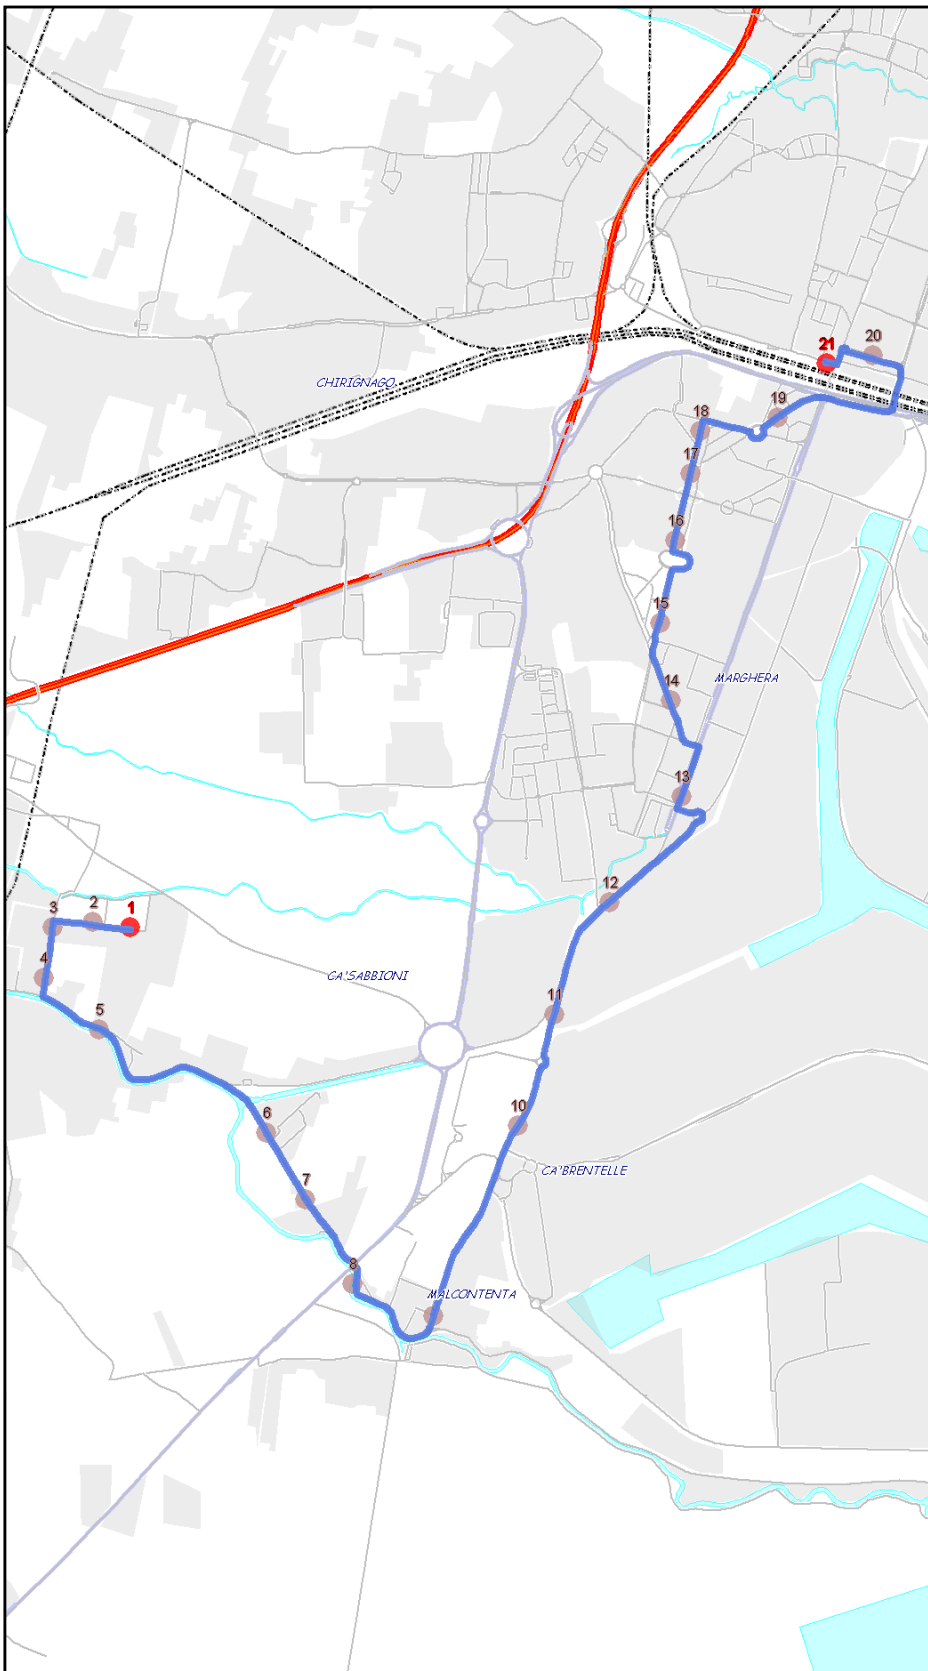

Urbano Mestre

Percorso: CA' SABBIONI - Colombara - Padana - della Stazione - Malcontenta - F.lli Bandiera - Beccaria - Rinascita - p.zza Mercato - p.zza S. Antonio - Lavelli - Rizzardi - Vempa - MESTRE FS

Settore
Linea

UM
18

Elenco Fermate

- 1 - S (432) Zorzi - Ca' Sabbioni - Capolinea
- 2 - (473) Zorzi - P.zza Cosmai
- 3 - (1434) Colombara - Incr. via Zorzi
- 4 - (1435) Colombara - Incr. Statale 11
- 5 - (1436) via Padana - Camping Serenissima
- 6 - (1429) Della Stazione - Incr. via dell'Erba
- 7 - (150) Stazione - Malcontenta
- 8 - (1426) Della Stazione - Sottopasso Romea
- 9 - (1419) Malcontenta - Chiesa
- 10 - (1417) Malcontenta - Chimica
- 11 - (1415) Malcontenta - Padana Superiore
- 12 - (1414) Padana - Colombara
- 13 - (1406) Bandiera - Cruto
- 14 - (1340) Beccaria - Correnti
- 15 - (6040) della Rinascita - Beccaria
- 16 - (6051) P.le del Mercato - Mercato
- 17 - (6052) Sant'Antonio - Municipio
- 18 - (6053) Lavelli - Paolucci
- 19 - (334) Rizzardi - Carrer
- 20 - (1376) Cavalcavia - Vempa
- 21 - D (613) Favretti - MESTRE FS C2

S=Salita, D=Discesa, N=Non ferma

Scala

1:22446

Nota:

Urbano Mestre

Percorso: FUSINA - Moranzani - Malcontenta - F.lli Bandiera - Beccaria - Calvi - Paolucci - Rizzardi - Vempa - MESTRE FS

Settore
Linea

UM
18

S=Salita, D=Discesa, N=Non ferma

Scala

1:20297

Nota:

Urbano Mestre

Percorso: MESTRE FS - Vempia - Durando - p.le Giovannacci - Lavelli - p.zza S. Antonio - p.zza Mercato - Rinascita - Beccaria - Pasini - Malcontenta - della Stazione - Padana - Colombara - CA' SABBIONI