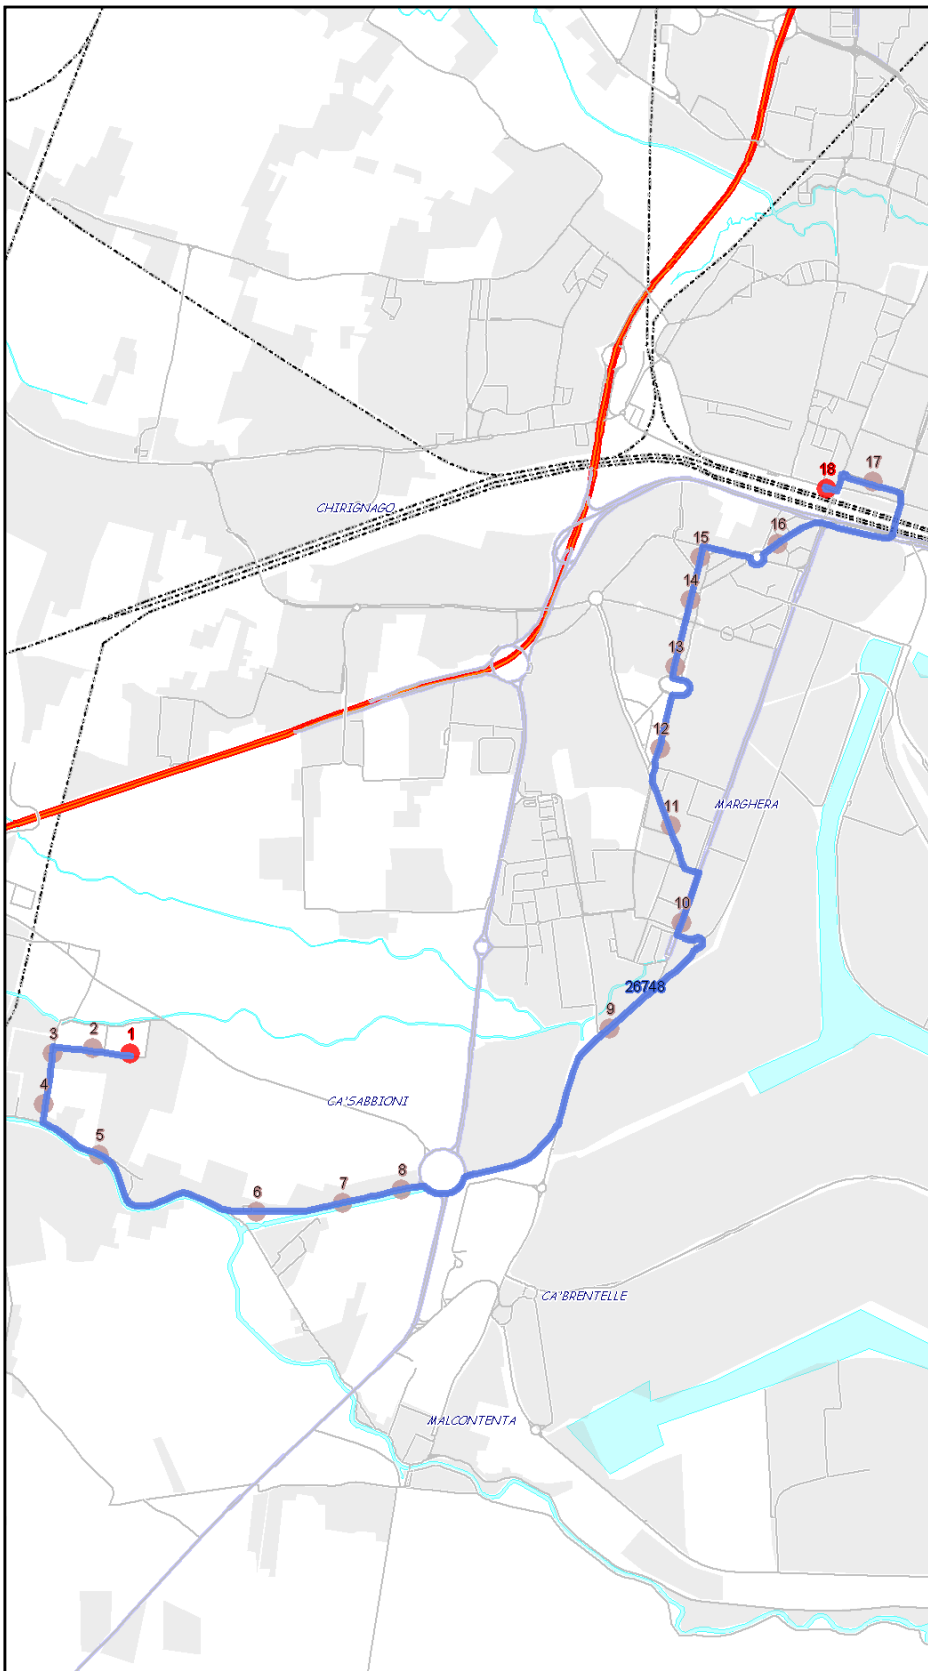

Settore
Linea

UM
18

Elenco Fermate

- 1 - S (613) Favretti - MESTRE FS C2
- 2 - (375) Cavalcavia - Vempia
- 3 - (333) Durando - Bellinato
- 4 - (611) Giovannacci - Ulloa
- 5 - (6028) Lavelli - Paolucci
- 6 - (6037) Sant'Antonio - Municipio
- 7 - (6038) Piazza del Mercato - Mercato
- 8 - (6039) Rinascita - Beccaria
- 9 - (340) Beccaria - Correnti
- 10 - (339) Pasini - del Lavoratore
- 11 - (338) Pasini - Inc.v.della Fratellanza
- 12 - (414) Padana - Colombara
- 13 - (415) Malcontenta - Padana Superiore
- 14 - (417) Malcontenta - Chimica
- 15 - (419) Malcontenta - Chiesa
- 16 - (426) Della Stazione - Sottopasso Romea
- 17 - (427) Della Stazione - Malcontenta (Bar)
- 18 - (429) Della Stazione - Incr. via dell'Erba
- 19 - (436) via Padana - Camping Serenissima
- 20 - (435) Colombara - Incr. Statale 11
- 21 - (434) Colombara - Incr. via Zorzi
- 22 - (431) Colombara - Civico 215 "edicola"
- 23 - (430) Colombara - Incr. via Piva
- 24 - D (432) Zorzi - Ca' Sabbioni - Capolinea

S=Salita, D=Discesa, N=Non ferma

Scala

1:20484

Nota:

Urbano Mestre

Percorso: CA' SABBIONI - Colombara - Padana - F.lli Bandiera - Beccaria - Rinascita - p.zza Mercato - p.zza S. Antonio - Lavelli - Rizzardi - Vempa - MESTRE FS

Settore
Linea

UM
18

Elenco Fermate

- 1 - S (432) Zorzi - Ca' Sabbioni - Capolinea
- 2 - (473) Zorzi - P.zza Cosmai
- 3 - (1434) Colombara - Incr. via Zorzi
- 4 - (1435) Colombara - Incr. Statale 11
- 5 - (1436) via Padana - Camping Serenissima
- 6 - (1437) Padana - Incr. via della Stazione
- 7 - (1438) Padana - Civico 128
- 8 - (1439) Padana - Incr. via del Luccio
- 9 - (1414) Padana - Colombara
- 10 - (1406) Bandiera - Cruto
- 11 - (1340) Beccaria - Correnti
- 12 - (6040) della Rinascita - Beccaria
- 13 - (6051) P.le del Mercato - Mercato
- 14 - (6052) Sant'Antonio - Municipio
- 15 - (6053) Lavelli - Paolucci
- 16 - (334) Rizzardi - Carrer
- 17 - (1376) Cavalcavia - Vempa
- 18 - D (613) Favretti - MESTRE FS C2