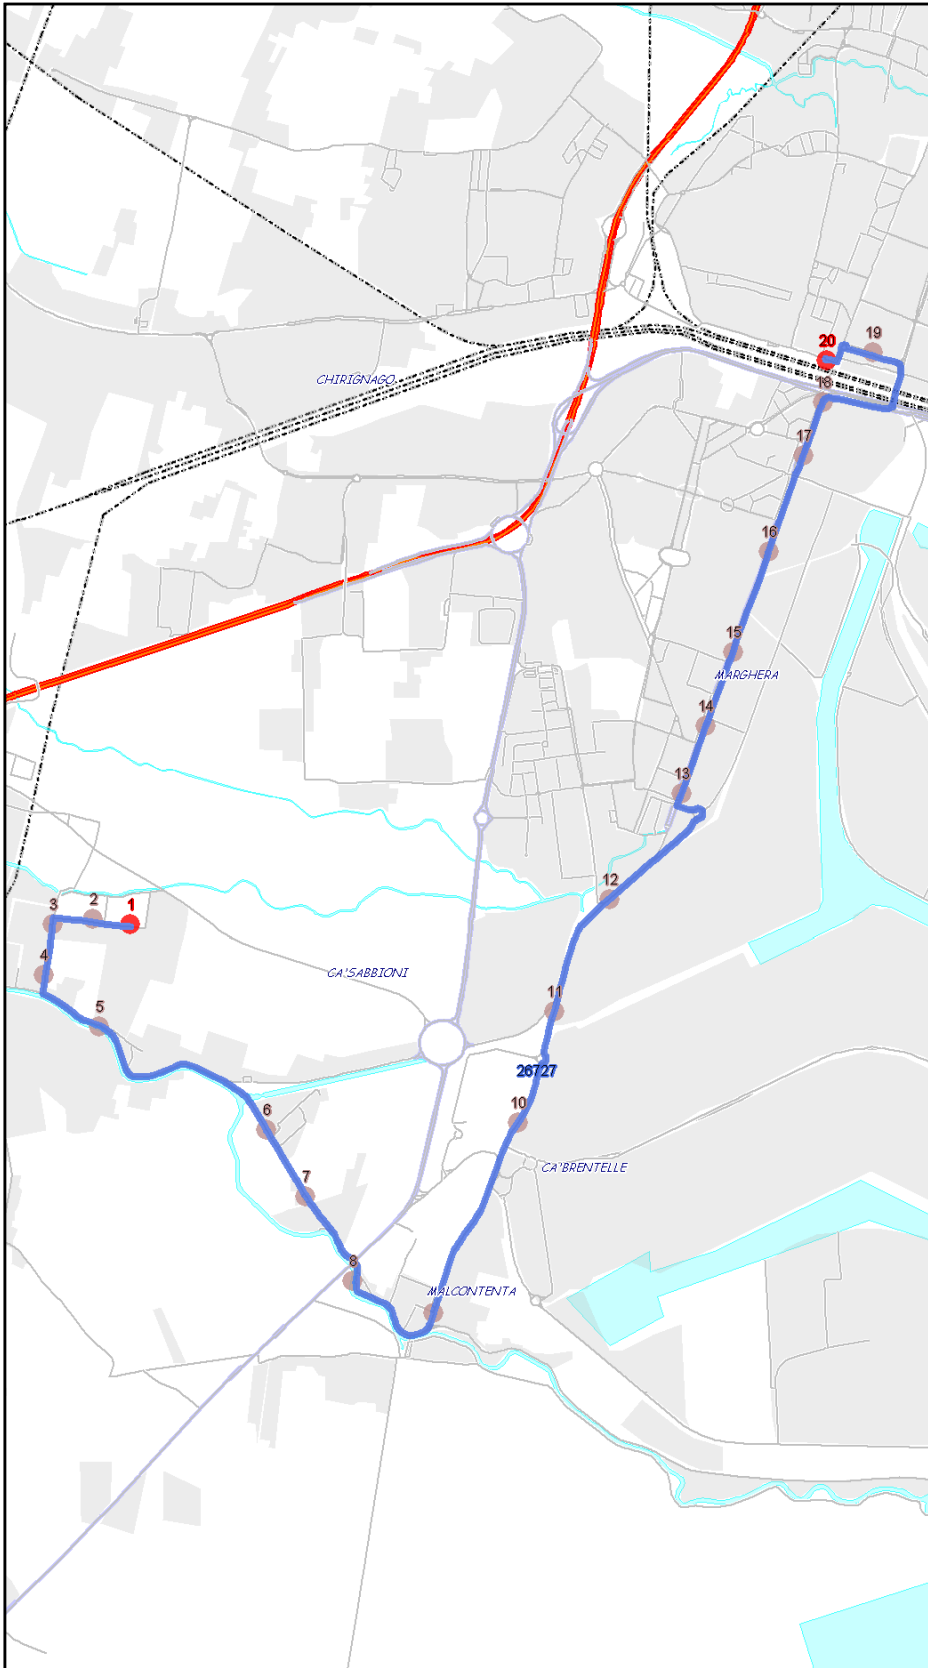

Urbano Mestre

Percorso: CA' SABBIONI - Colombara - Padana - della Stazione - Malcontenta - F.lli Bandiera - Vempa - MESTRE FS

Settore
Linea

UM
18

Elenco Fermate

1. 1 - S (432) Zorzi - Ca' Sabbioni - Capolinea
2. 2 - (473) Zorzi - P.zza Cosmai
3. 3 - (1434) Colombara - Incr. via Zorzi
4. 4 - (1435) Colombara - Incr. Statale 11
5. 5 - (1436) via Padana - Camping Serenissima
6. 6 - (1429) Della Stazione - Incr. via dell'Erba
7. 7 - (150) Stazione - Malcontenta
8. 8 - (1426) Della Stazione - Sottopasso Romea
9. 9 - (1419) Malcontenta - Chiesa
10. 10 - (1417) Malcontenta - Chimica
11. 11 - (1415) Malcontenta - Padana Superiore
12. 12 - (1414) Padana - Colombara
13. 13 - (1406) Bandiera - Cruto
14. 14 - (1407) Bandiera - Ghega
15. 15 - (1408) Bandiera - Tommaseo
16. 16 - (1410) Bandiera - Cantore
17. 17 - (1411) Bandiera - Durando
18. 18 - (1412) Bandiera - Pila
19. 19 - (1376) Cavalcavia - Vempa
20. 20 - D (613) Favretti - MESTRE FS C2

S=Salita, D=Discesa, N=Non ferma

Scala

1:22446

Nota: