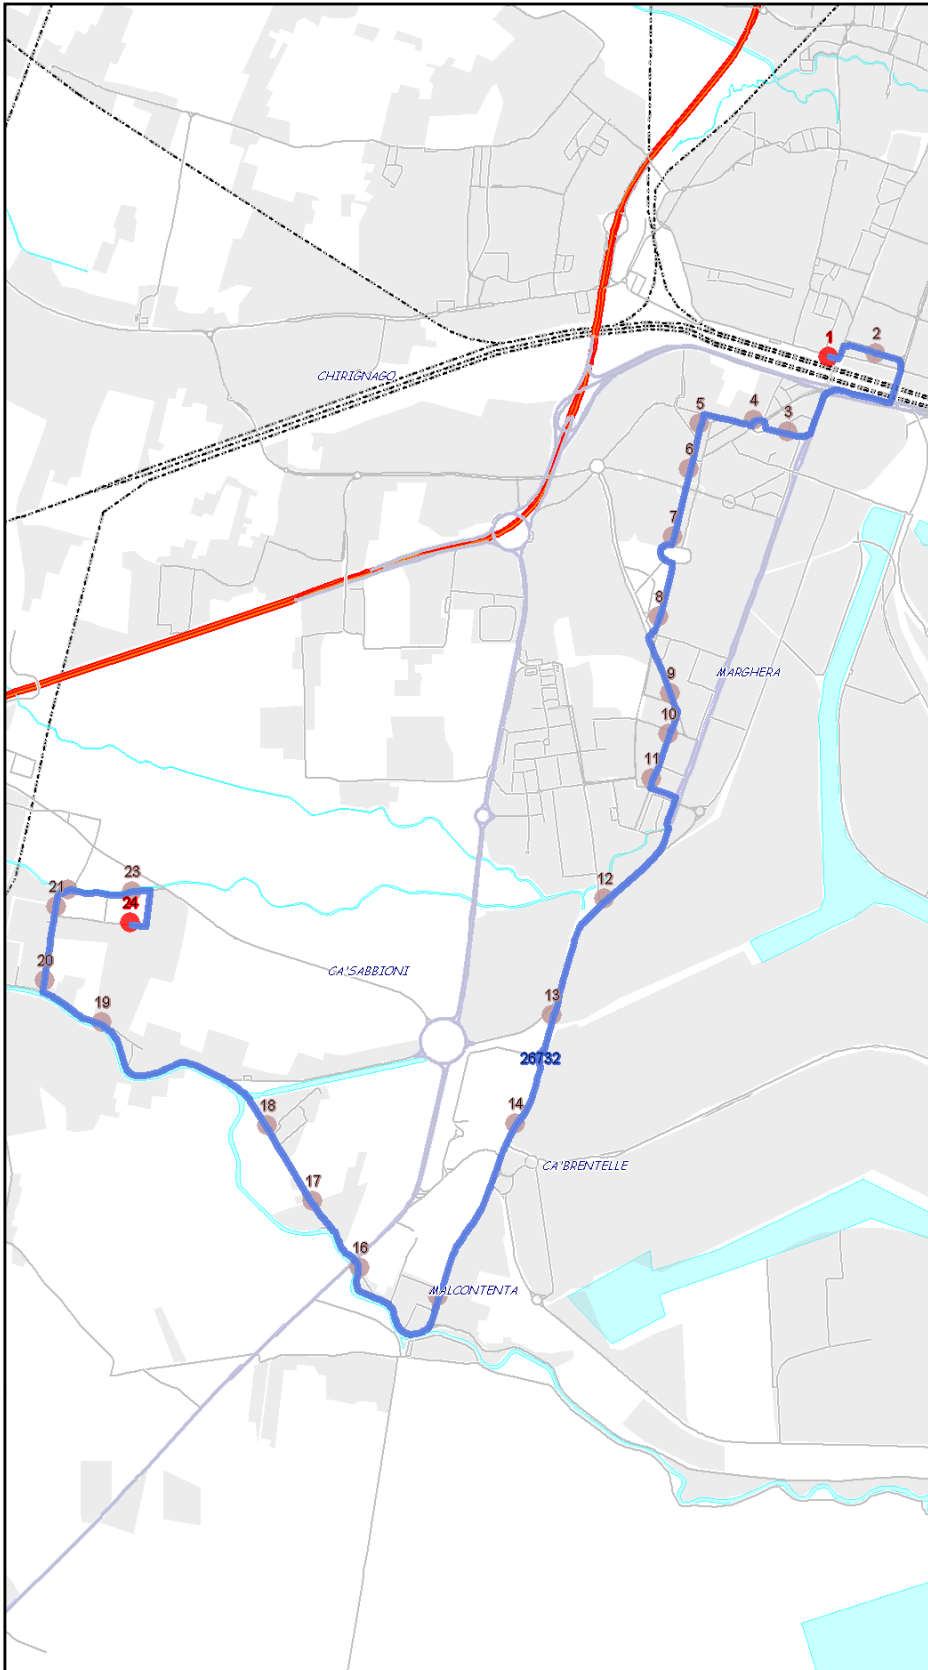

S=Salita, D=Discesa, N=Non ferma

Scala

1:20297

Nota:

Urbano Mestre

Percorso: MESTRE FS - Vempia - Durando - p.le Giovannacci - Lavelli - p.zza S. Antonio - p.zza Mercato - Rinascita - Beccaria - Pasini - Malcontenta - della Stazione - Padana - Colombara - CA' SABBIONI

Settore
Linea

UM
18

Elenco Fermate

- 1 - S (613) Favretti - MESTRE FS C2
- 2 - (375) Cavalcavia - Vempia
- 3 - (333) Durando - Bellinato
- 4 - (611) Giovannacci - Ulloa
- 5 - (6028) Lavelli - Paolucci
- 6 - (6037) Sant'Antonio - Municipio
- 7 - (6038) Piazza del Mercato - Mercato
- 8 - (6039) Rinascita - Beccaria
- 9 - (340) Beccaria - Correnti
- 10 - (339) Pasini - del Lavoratore
- 11 - (338) Pasini - Inc.v.della Fratellanza
- 12 - (414) Padana - Colombara
- 13 - (415) Malcontenta - Padana Superiore
- 14 - (417) Malcontenta - Chimica
- 15 - (419) Malcontenta - Chiesa
- 16 - (426) Della Stazione - Sottopasso Romea
- 17 - (427) Della Stazione - Malcontenta (Bar)
- 18 - (429) Della Stazione - Incr. via dell'Erba
- 19 - (436) via Padana - Camping Serenissima
- 20 - (435) Colombara - Incr. Statale 11
- 21 - (434) Colombara - Incr. via Zorzi
- 22 - (431) Colombara - Civico 215 "edicola"
- 23 - (430) Colombara - Incr. via Piva
- 24 - D (432) Zorzi - Ca' Sabbioni - Capolinea