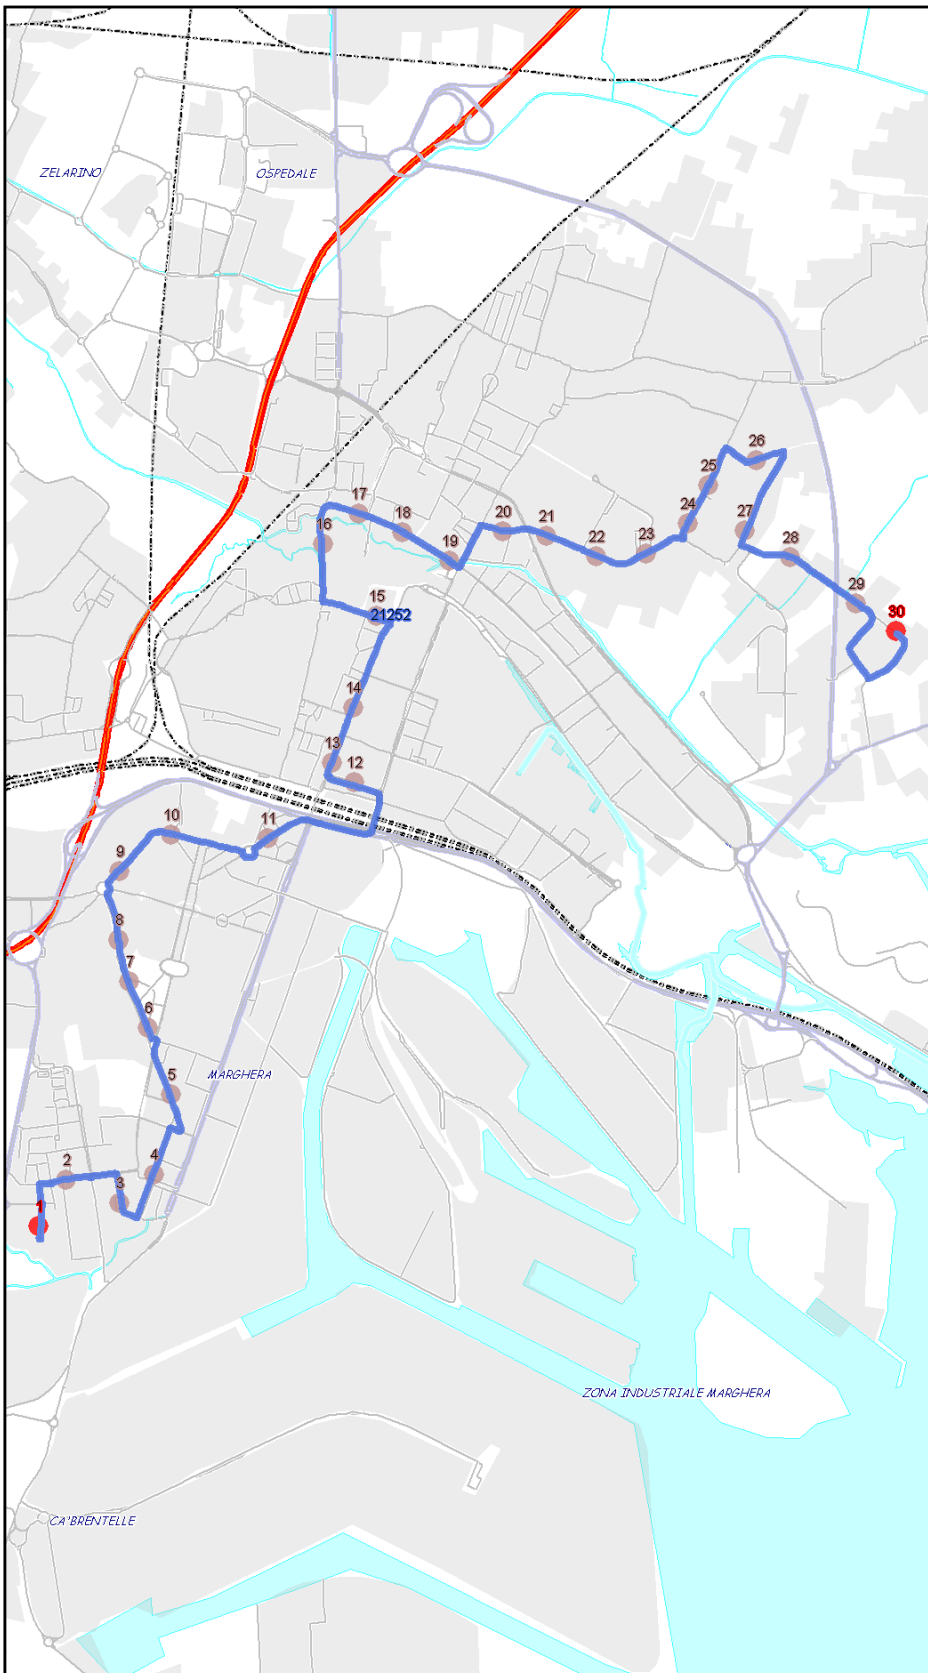

Urbano Mestre

Percorso: MARGHERA (VIA ARDUINO) - Bottenigo - Pasini - Beccaria - Calvi - Paolucci - Rizzardi - Vempa - Cappuccina - Carducci - Circonvallazione - Einaudi - S.Rocco - MESTRE CENTRO - Bissuola - Casona - PORTO DI CAVERGNAGO

Settore
Linea

UM
13

Elenco Fermate

1. 1 - S (620) Pietro Arduino - Centro Commerciale
2. 2 - (622) Bottenigo - Incr.via del Trifoglio
3. 3 - (456) Bottenigo - P.le Bottenigo - Transito
4. 4 - (1338) Pasini - via della Fratellanza
5. 5 - (1340) Beccaria - Farmacia Comunale
6. 6 - (1353) Beccaria - Chiesa
7. 7 - (1352) Beccaria - Fronte Edicola
8. 8 - (1351) Beccaria - Istituto Edison
9. 9 - (1330) Calvi - Civico 31
10. 10 - (1331) Paolucci - CITA
11. 11 - (334) Rizzardi - Hotel Lugano
12. 12 - (1376) Rampa Cavalcavia - Vempa 1 Urbano
13. 13 - (1023) Cappuccina - Incr. via Sernaglia
14. 14 - (6034) Cappuccina - Cappuccina
15. 15 - (615) Carducci - Telecom
16. 16 - (104) Circonvallazione - Piscina CONI
17. 17 - (81) Einaudi - Giardini
18. 18 - (1084) S. Rocco - P.tta G. Bruno
19. 19 - (629) Pio X - MESTRE CENTRO B5
20. 20 - (272) Bissuola - Incr.v.Colombo, Civico 14
21. 21 - (271) Bissuola - Fronte Farmacia
22. 22 - (270) Bissuola - Istituto Berna
23. 23 - (269) Bissuola - Civico 88 (v.Tevere)
24. 24 - (268) Casona - Incr. via Bissuola
25. 25 - (267) Casona - Incr. via Plinio
26. 26 - (3654) Vallenari - Incr. via Stoppani
27. 27 - (590) Delle Messi - Civico 3
28. 28 - (152) Porto di Cavergnago - Incr. via del Mosto
29. 29 - (154) Porto di Cavergnago - Incr. via Mutinelli
30. 30 - D (261) Vendramin - Taliercio - Capolinea

S=Salita, D=Discesa, N=Non ferma

Scala

1:24770

Nota: