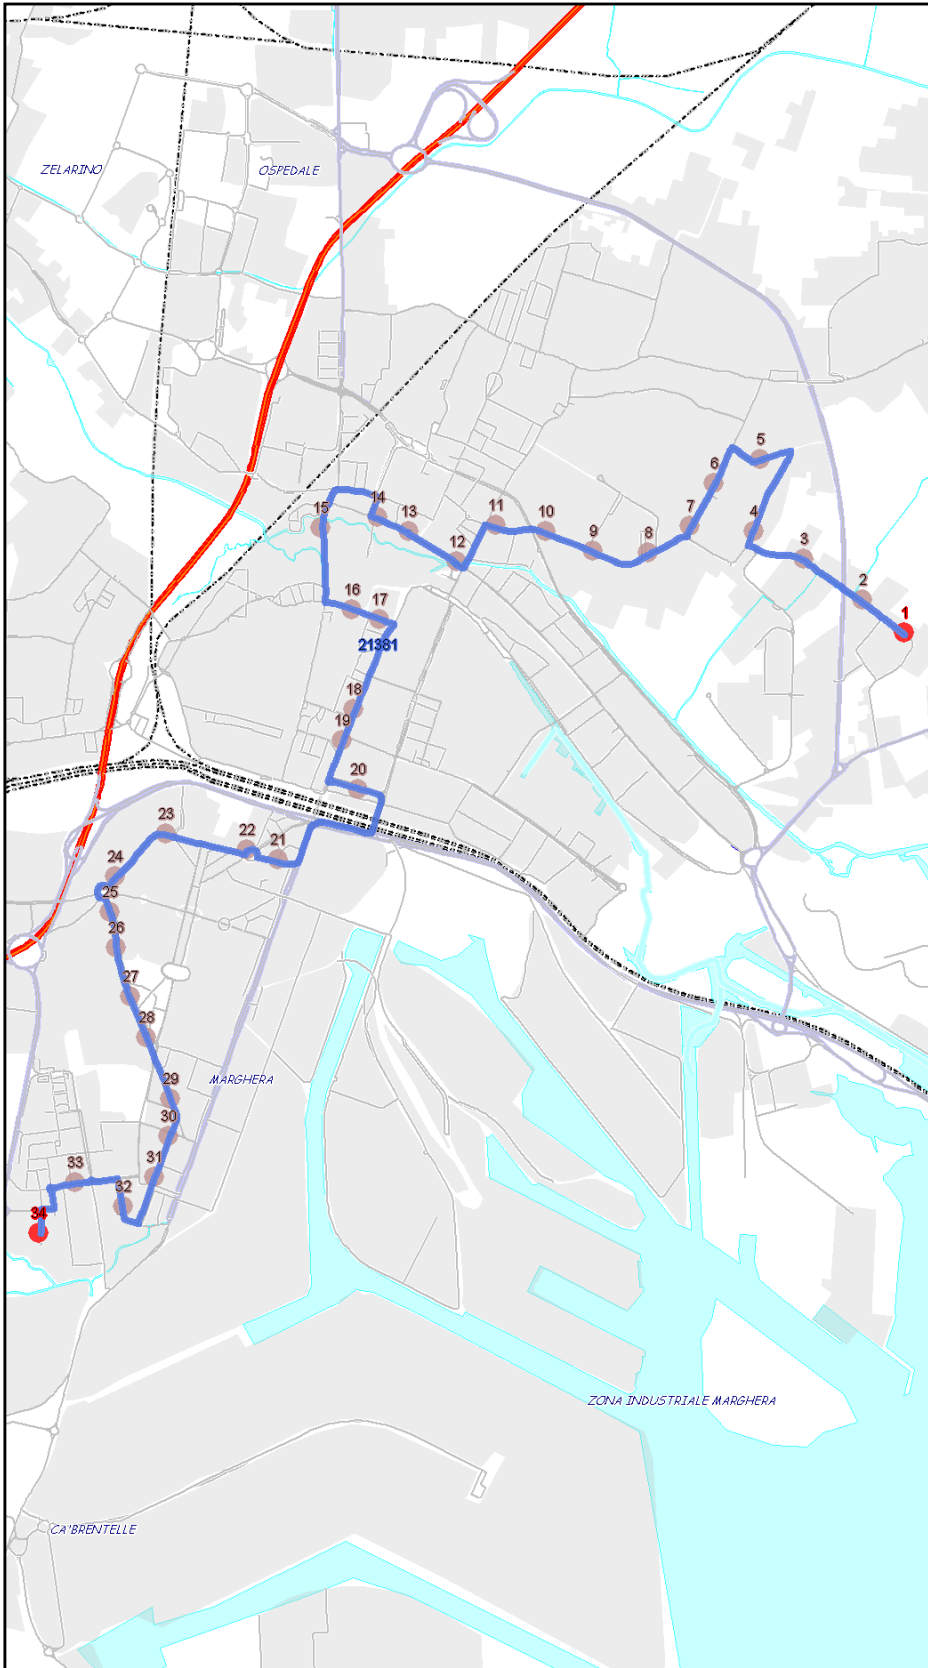

Urbano Mestre

Percorso: PORTO DI CAVERGNAGO - Delle Messi - Vallenari - Casona - Bissuola - MESTRE CENTRO - S.Rocco - Einaudi - Circonvallazione - Carducci - Cappuccina - Vempa - Durando - p.zzale Giovannacci - Paolucci - Calvi - Beccaria - Pasini - Bottenigo - MARGHERA (VIA ARDUINO)

S=Salita, D=Discesa, N=Non ferma

Scala

1:24556

Nota:

Urbano Mestre

Percorso: MARGHERA (VIA ARDUINO) - Bottenigo - Pasini - Beccaria - Calvi - Paolucci - Rizzardi - Vempa - Cappuccina - Carducci - Circonvallazione - Einaudi - S.Rocco - MESTRE CENTRO - Bissuola - Casona - PORTO DI CAVERGNAGO