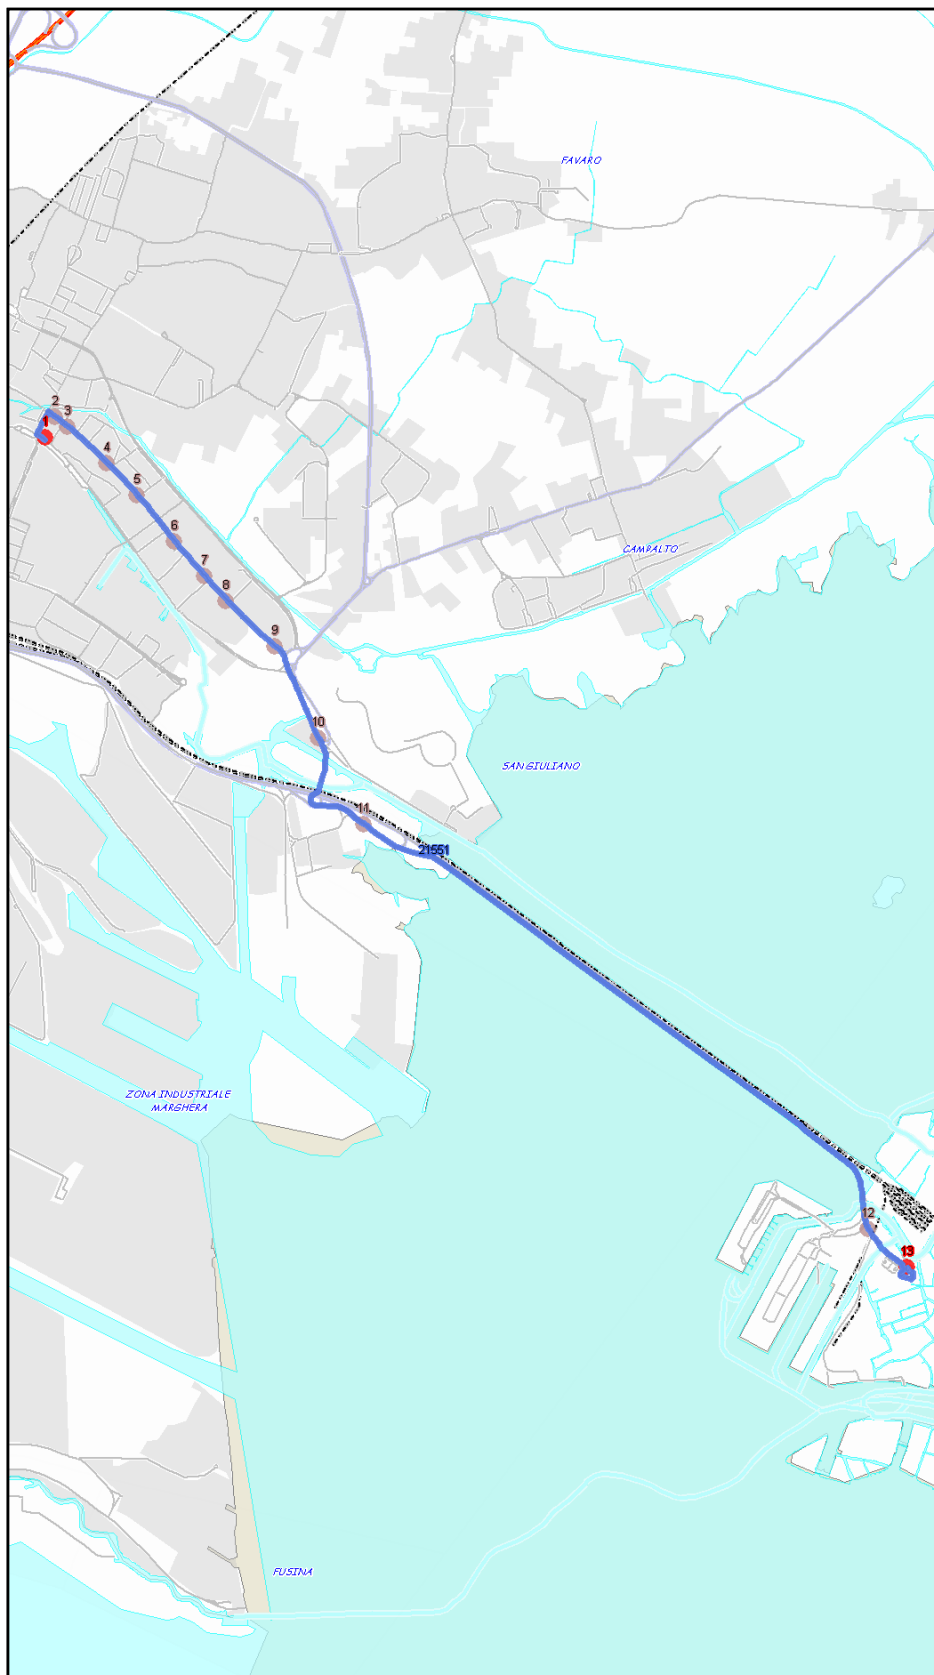

Urbano Mestre

Percorso: P.ZZA 27 OTTOBRE - v.le S.Marco - S.Giuliano - VENEZIA

Settore  
Linea

UM  
12L

### Elenco Fermate

- 1 - S (167) P.zza 27 Ottobre - Finanza
- 2 - (1248) v.le S. Marco - Incr. via Colombo
- 3 - (6055) San Marco - Manuzio
- 4 - (6057) San Marco - Cattaneo
- 5 - (6059) San Marco - San Marco
- 6 - (6061) San Marco - Sansovino
- 7 - (6063) San Marco - Molmenti
- 8 - (6065) San Marco - Boerio
- 9 - (6067) San Marco - Forte Marghera
- 10 - (1176) S. Giuliano - Cavalcavia
- 11 - (383) Della Libertà - Ai Pili
- 12 - (392) Della Libertà - S. Chiara "dogana"
- 13 - D (510) VENEZIA - CORSIA A5 - LINEA 12 - 12/

S=Salita, D=Discesa, N=Non ferma

Scala

1:23164

Nota:

Urbano Mestre

Percorso: VENEZIA - S.Giuliano - v.le S.Marco - P.ZZA 27 OTTOBRE

Settore  
Linea

UM  
12L

### Elenco Fermate

- 1 - S (510) VENEZIA - CORSIA A5 - LINEA 12 - 12/
- 2 - (1392) Della Libertà - S. Chiara "distributore Esso"
- 3 - (1383) Della Libertà - Ai Pili
- 4 - (176) S. Giuliano - Parco S.Giuliano
- 5 - (6068) San Marco - Forte Marghera
- 6 - (6066) San Marco - Boerio
- 7 - (6064) San Marco - Molmenti
- 8 - (6062) San Marco - Sansovino
- 9 - (6060) San Marco - San Marco
- 10 - (6058) San Marco - Cattaneo
- 11 - (6056) San Marco - Manuzio
- 12 - D (167) P.zza 27 Ottobre - Finanza