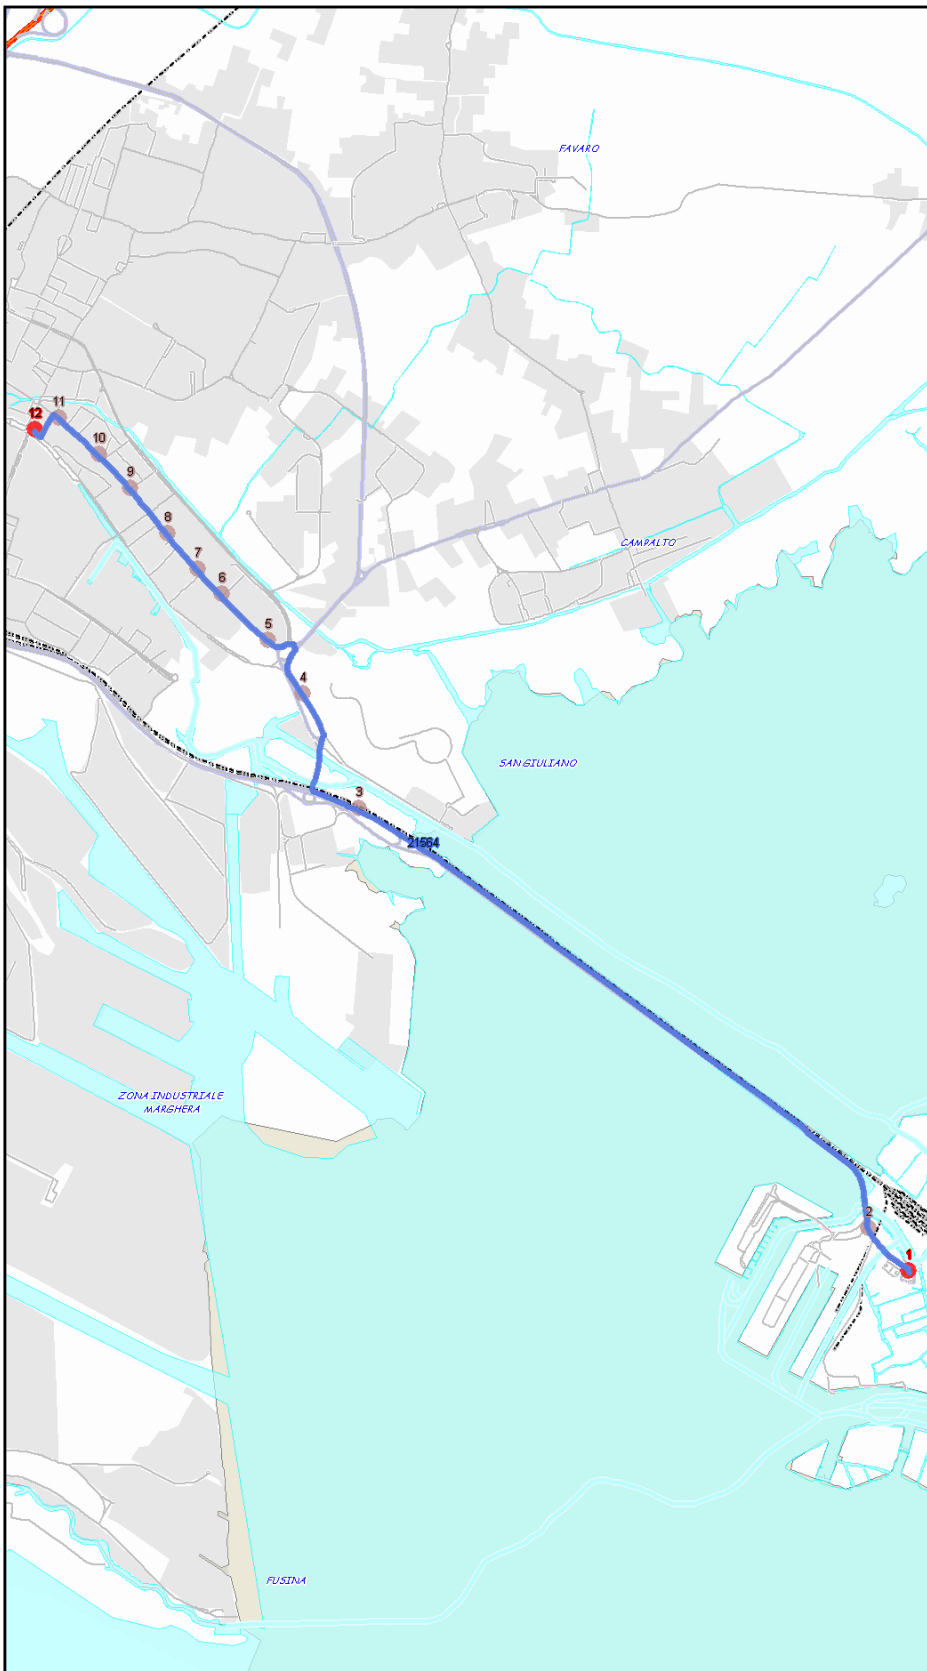

Urbano Mestre

Percorso: P.ZZA 27 OTTOBRE - v.le S.Marco - S.Giuliano - VENEZIA

Settore  
Linea

UM  
12L

### Elenco Fermate

- 1 - S (167) P.zza 27 Ottobre - Finanza
- 2 - (1248) v.le S. Marco - Incr. via Colombo
- 3 - (6055) San Marco - Manuzio
- 4 - (6057) San Marco - Cattaneo
- 5 - (6059) San Marco - San Marco
- 6 - (6061) San Marco - Sansovino
- 7 - (6063) San Marco - Molmenti
- 8 - (6065) San Marco - Boerio
- 9 - (6067) San Marco - Forte Marghera
- 10 - (1176) S. Giuliano - Cavalcavia
- 11 - (383) Della Libertà - Ai Pili
- 12 - (392) Della Libertà - S. Chiara "dogana"
- 13 - D (510) VENEZIA - CORSIA A5 - LINEA 12 - 12/

S=Salita, D=Discesa, N=Non ferma

Scala

1:23164

Nota:

Urbano Mestre

Percorso: VENEZIA - S.Giuliano - v.le S.Marco - P.ZZA 27 OTTOBRE

Settore  
Linea

UM  
12L

### Elenco Fermate

- 1 - S (510) VENEZIA - CORSIA A5 - LINEA 12 - 12/
- 2 - (1392) Della Libertà - S. Chiara "distributore Esso"
- 3 - (1383) Della Libertà - Ai Pili
- 4 - (176) S. Giuliano - Parco S.Giuliano
- 5 - (6068) San Marco - Forte Marghera
- 6 - (6066) San Marco - Boerio
- 7 - (6064) San Marco - Molmenti
- 8 - (6062) San Marco - Sansovino
- 9 - (6060) San Marco - San Marco
- 10 - (6058) San Marco - Cattaneo
- 11 - (6056) San Marco - Manuzio
- 12 - D (167) P.zza 27 Ottobre - Finanza