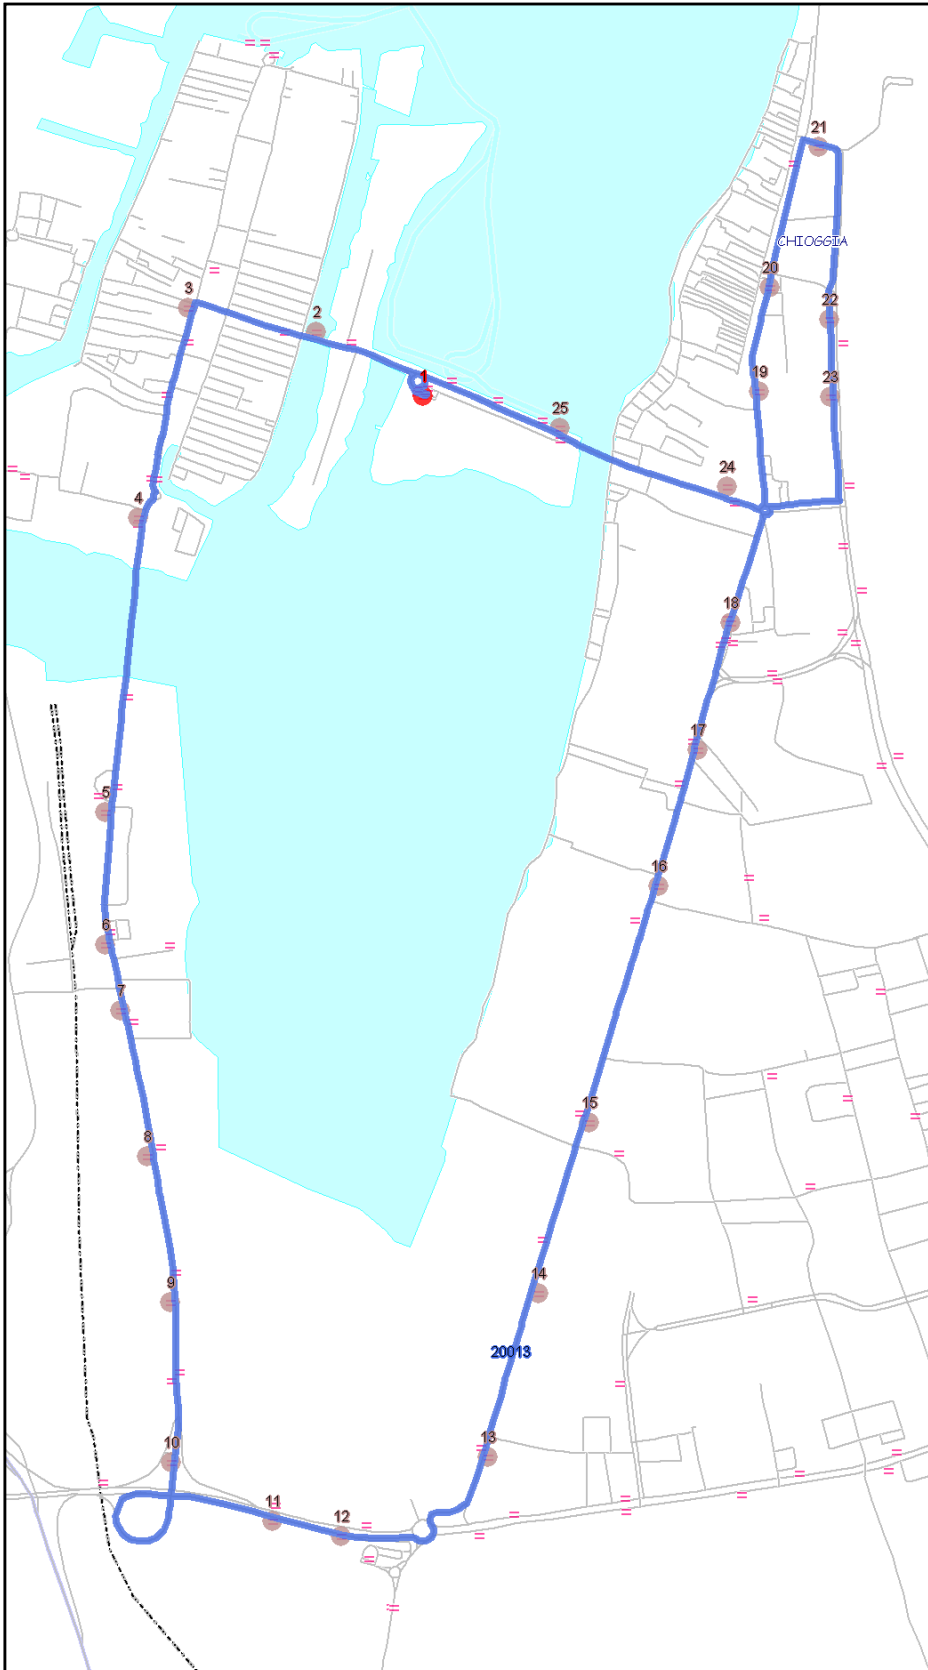

Urbano Chioggia

Percorso: ISOLA DELL'UNIONE - Corso del Popolo - Campo Marconi - Granatieri di Sardegna - Madonna Marina - v.le Padova - v.le Venezia - Momolo - v.le Veneto - ISOLA DELL'UNIONE

Settore  
Linea

### Elenco Fermate

- 1 - S (3276) ISOLA DELL'UNIONE - Terminal Is.Unione
- 2 - (3269) Ponte S. Giacomo - Sul ponte
- 3 - (3337) Corso del Popolo - Civico 1227
- 4 - (3511) Campo Marconi - Capolinea
- 5 - (3341) Granatieri di Sardegna - Chioggia FS
- 6 - (3606) Granatieri di Sardegna - Borgo San Giovanni Park
- 7 - (3342) Granatieri di Sardegna - Istituto Ragioneria
- 8 - (3343) Granatieri di Sardegna - Civico 490 (Distr.Q8)
- 9 - (3344) Granatieri di Sardegna - Civico 764 (Tabacchi)
- 10 - (3345) Granatieri di Sardegna - Sotto Cavalcavia
- 11 - (3328) Cavalc. Ridotto Madonna - Fossetta
- 12 - (2938) v.le Mediterraneo - Incr. v.Venturini
- 13 - (3321) Madonna Marina - Civico 471 (Ospedale)
- 14 - (3323) Madonna Marina - Civico 387
- 15 - (3325) Madonna Marina - Cimitero
- 16 - (3495) Madonna Marina - Pasticceria "Da Berto"
- 17 - (3286) Madonna Marina - Civico 253
- 18 - (3284) v.le Padova - Civico 13
- 19 - (3280) v.le Venezia - Civico 24
- 20 - (3381) S. Marco - Pensione Lido
- 21 - (1486) Bretella Momolo - Momolo
- 22 - (3293) Lung. Adriatico - Hotel Metropole
- 23 - (3294) Lung. Adriatico - Hotel Pineta
- 24 - (3491) v.le Veneto - Civico 9
- 25 - (3271) Ponte Isola Unione - Isola Dell'Unione
- 26 - D (3276) ISOLA DELL'UNIONE - Terminal Is.Unione

S=Salita, D=Discesa, N=Non ferma

Scala

1:8439

Nota: