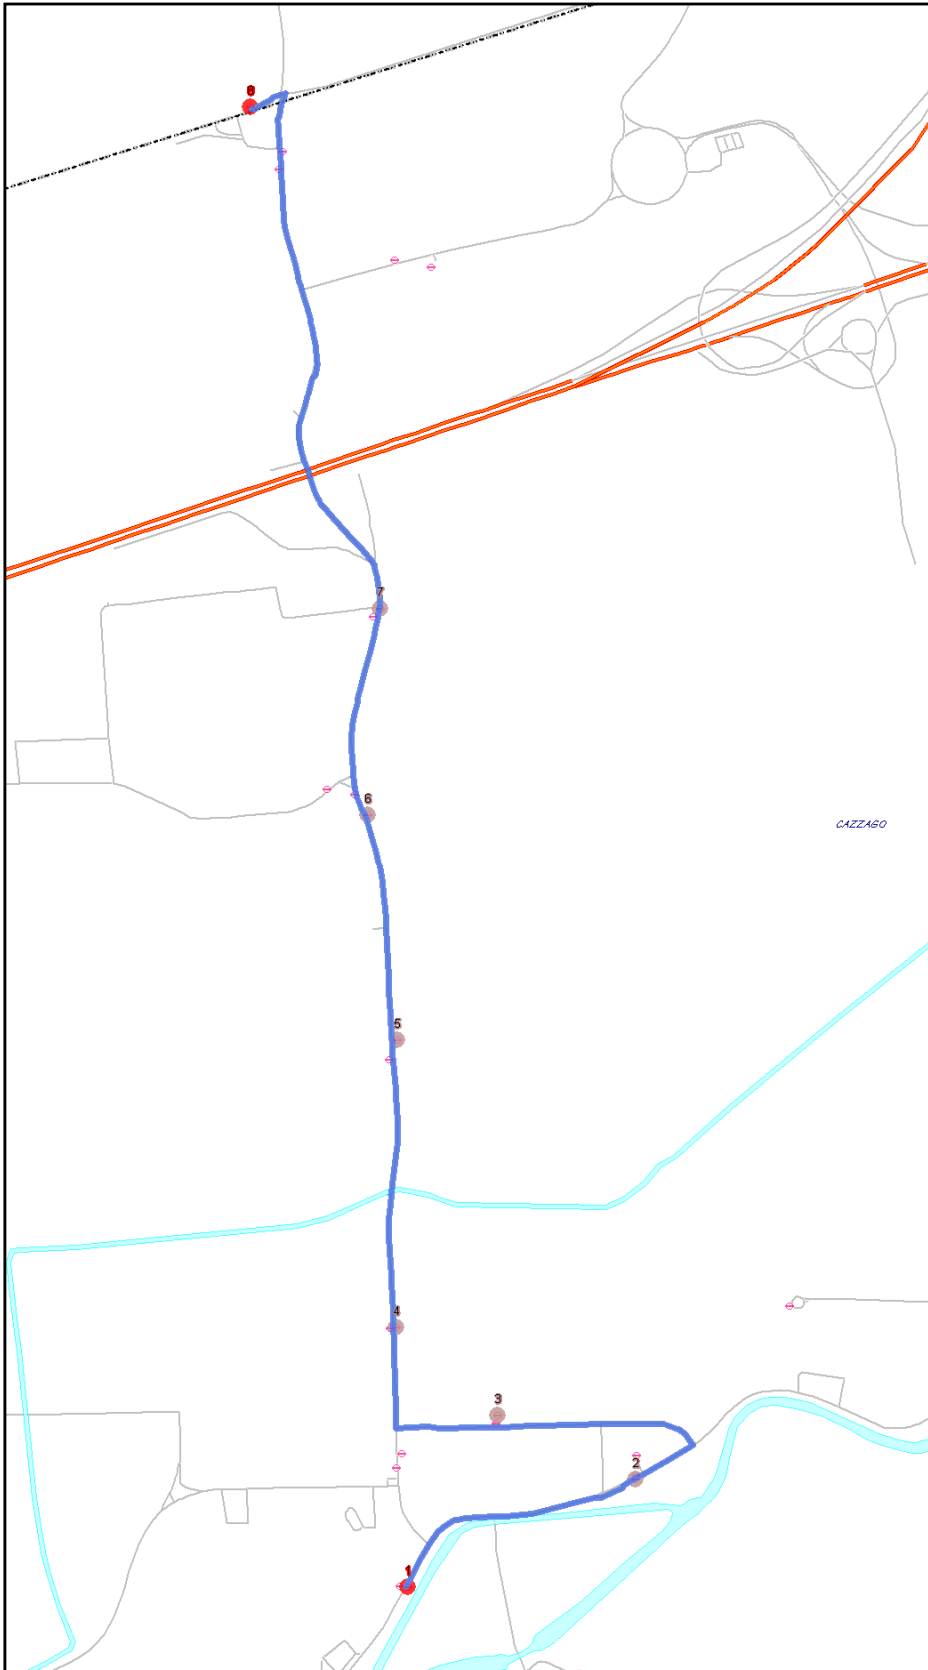

Extraurbano Sud

Percorso: DOLO - Cazzago - BALLÒ FS

Settore
Linea

ES
OMN

Elenco Fermate

- 1 - S (2291) Mazzini - Dolo Centro
- 2 - (2264) Matteotti - Deposito Dolo
- 3 - (4680) Veneto - Scuole
- 4 - (4681) Cairoli - Stadio
- 5 - (2336) Provinciale Sud - Incr. via Parise
- 6 - (2339) Provinciale Sud - Cazzago
- 7 - (2378) Provinciale Nord - Incr. via Trasimeno
- 8 - D (4679) S. Silvestro - Stazione di Ballò

S=Salita, D=Discesa, N=Non ferma

Scala

1:7493

Nota:

Extraurbano Sud

Percorso: BALLÒ FS - Cazzago - DOLO

Settore
Linea

ES
OMN

Elenco Fermate

- 1 - S (4679) S. Silvestro - Stazione di Ballò
- 2 - (2379) Provinciale Nord - Incr. via Trasimeno
- 3 - (2340) Provinciale Sud - Cazzago
- 4 - (2335) Provinciale Sud - Incr. via Parise
- 5 - (4698) Cairoli - Stadio
- 6 - (4699) Veneto - Scuole
- 7 - (2263) Matteotti - Deposito Dolo
- 8 - D (2292) Mazzini - Dolo Centro

S=Salita, D=Discesa, N=Non ferma

Scala

1:7439

Nota: