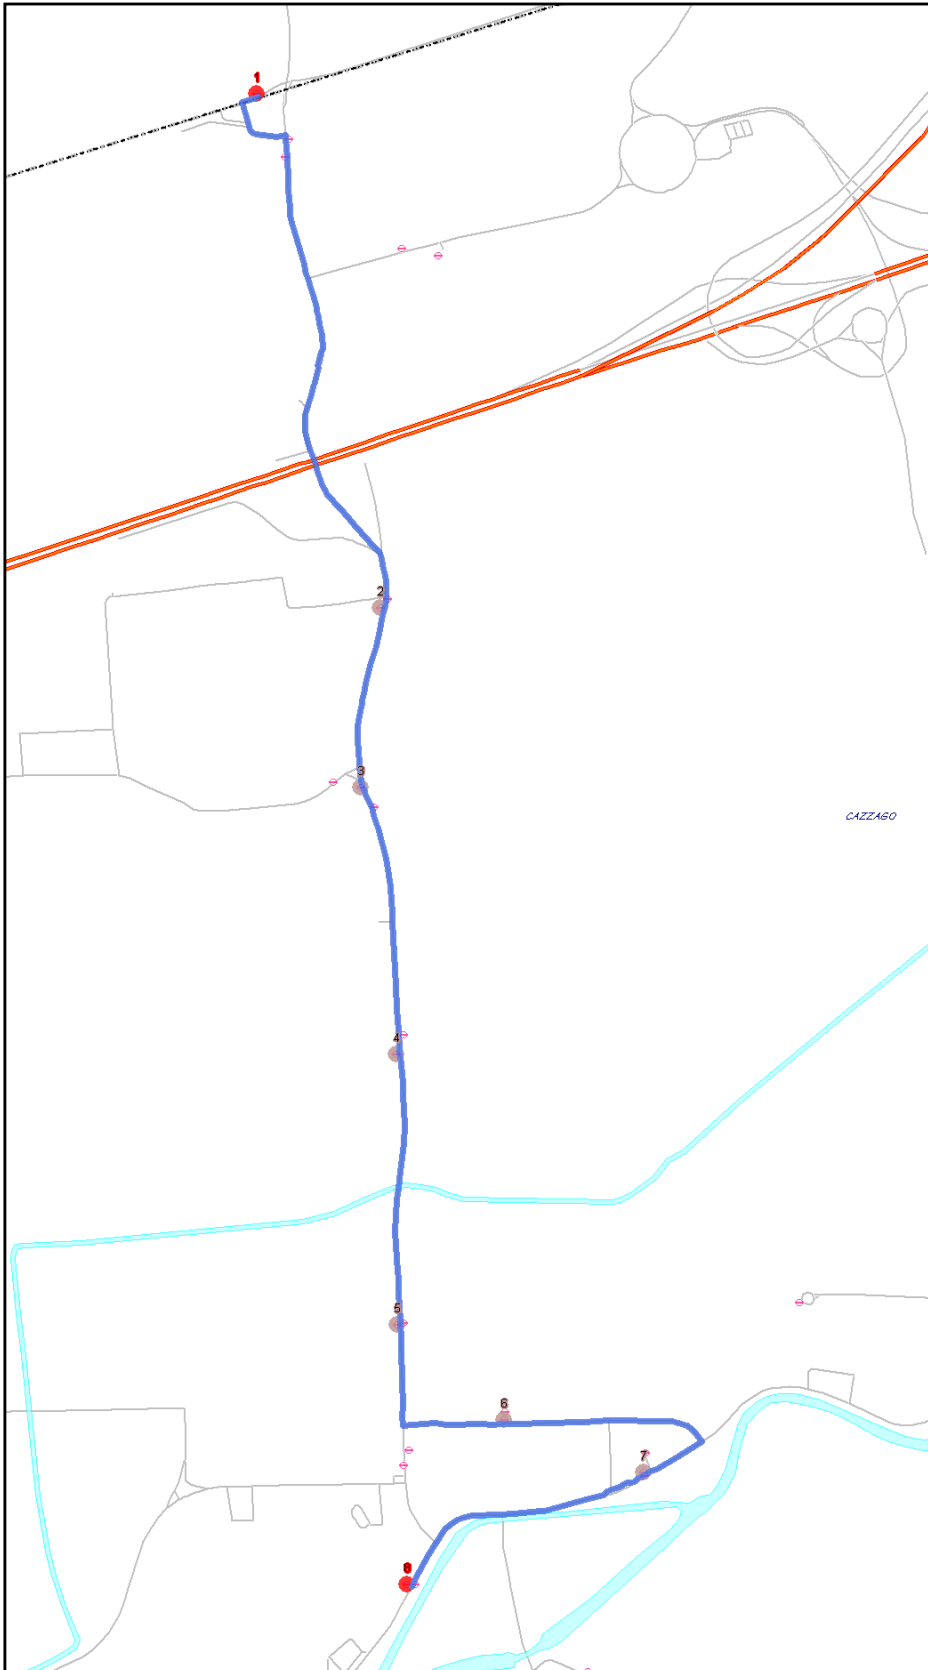

Extraurbano Sud

Percorso: DOLO - Cazzago - BALLÒ FS

Settore
Linea

ES
OMN

Elenco Fermate

- 1 - S (2291) Mazzini - Dolo Centro
- 2 - (2264) Matteotti - Deposito Dolo
- 3 - (4680) Veneto - Scuole
- 4 - (4681) Cairoli - Stadio
- 5 - (2336) Provinciale Sud - Incr. via Parise
- 6 - (2339) Provinciale Sud - Cazzago
- 7 - (2378) Provinciale Nord - Incr. via Trasimeno
- 8 - D (4679) S. Silvestro - Stazione di Ballò

S=Salita, D=Discesa, N=Non ferma

Scala

1:7493

Nota:

Extraurbano Sud

Percorso: BALLÒ FS - Cazzago - DOLO

Settore
Linea

ES
OMN

Elenco Fermate

- 1 - S (4679) S. Silvestro - Stazione di Ballò
- 2 - (2379) Provinciale Nord - Incr. via Trasimeno
- 3 - (2340) Provinciale Sud - Cazzago
- 4 - (2335) Provinciale Sud - Incr. via Parise
- 5 - (4698) Cairoli - Stadio
- 6 - (4699) Veneto - Scuole
- 7 - (2263) Matteotti - Deposito Dolo
- 8 - D (2292) Mazzini - Dolo Centro

S=Salita, D=Discesa, N=Non ferma

Scala

1:7439

Nota: