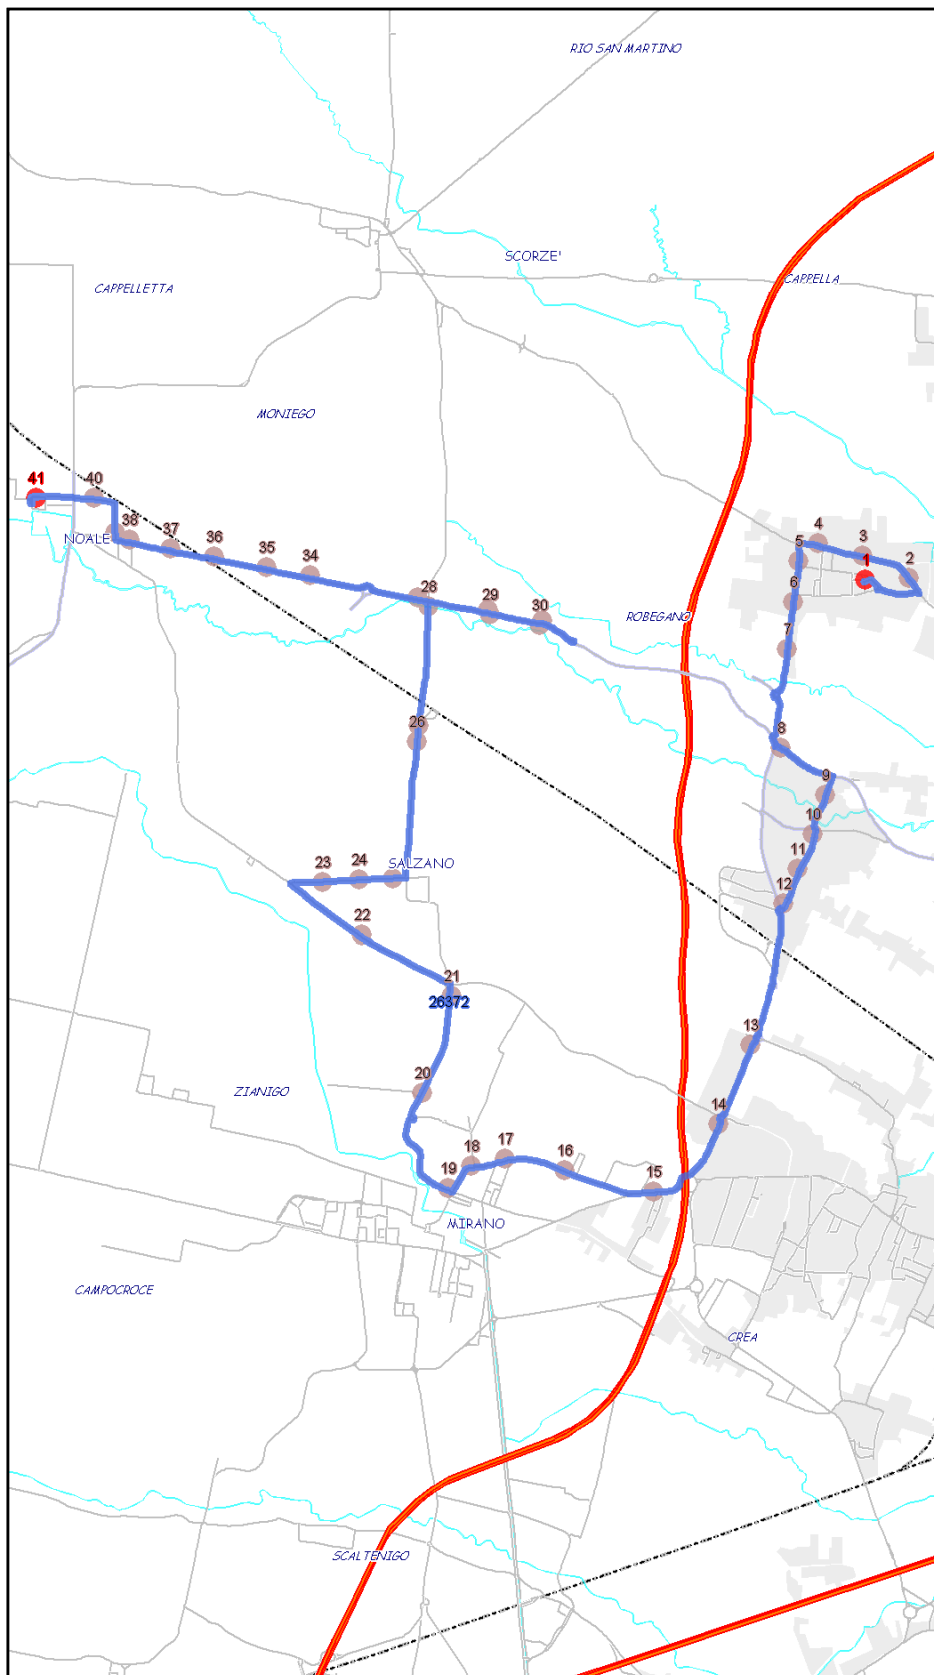

Extraurbano Nord

Percorso: MARTELLAGO - Maerne FS - Mirano (Ospedale) - Salzano - Robegano - NOALE

Settore
Linea

EN
HE

Elenco Fermate

- 1 - S (370) Liguria - Veneto
- 2 - (372) Castellana - Trento
- 3 - (373) Castellana - Verdi
- 4 - (374) Castellana - Piazza Vittoria
- 5 - (2969) Roma - Friuli
- 6 - (1083) Roma - Trento
- 7 - (4834) Roma - Trieste
- 8 - (1062) Ca' Rossa - Mulino
- 9 - (1366) Rialto - Isonzo
- 10 - (2571) Maerne - Centro
- 11 - (3384) Stazione - Guardi
- 12 - (2981) Stazione - MaerneFS
- 13 - (2567) Costituzione - Rossignago
- 14 - (2569) Costituzione - Luneo
- 15 - (2563) Miranese - Fossa
- 16 - (2518) Miranese - Carducci
- 17 - (2516) Miranese - Treviso
- 18 - (2514) Mariutto - Ospedale Mirano
- 19 - (2520) Parauro - Mariutto
- 20 - (2578) Parauro - Boschette
- 21 - (2580) Parauro - Luneo
- 22 - (2830) Circonvallazione - Cimitero Salzano
- 23 - (2588) Roma - Municipio
- 24 - (2586) Roma - Chiesa Salzano
- 25 - (2584) Roma - De Gasperi
- 26 - (2421) Monte Grappa - Lorenzetti
- 27 - (655) Montegrappa - Salzano FS
- 28 - (2718) Monte Grappa - XXV Aprile
- 29 - (2621) XXV Aprile - Puccini
- 30 - (2617) XXV Aprile - Robegano
- 31 - (2618) XXV Aprile - Robegano
- 32 - (2622) XXV Aprile - Puccini
- 33 - (2620) Mestrina - Monte Grappa
- 34 - (2623) Mestrina - CAB
- 35 - (2823) Mestrina - Livenza
- 36 - (2616) Mestina - Spagnolo
- 37 - (2614) Mestrina - Bacchiglione
- 38 - (2612) Mestrina - Ongari
- 39 - (540) Sant'Andrea - Mestrina
- 40 - (558) Sant'Andrea - Ospedale
- 41 - D (2609) Gagliardi - Noale

S=Salita, D=Discesa, N=Non ferma

Scala

1:37553

Nota: