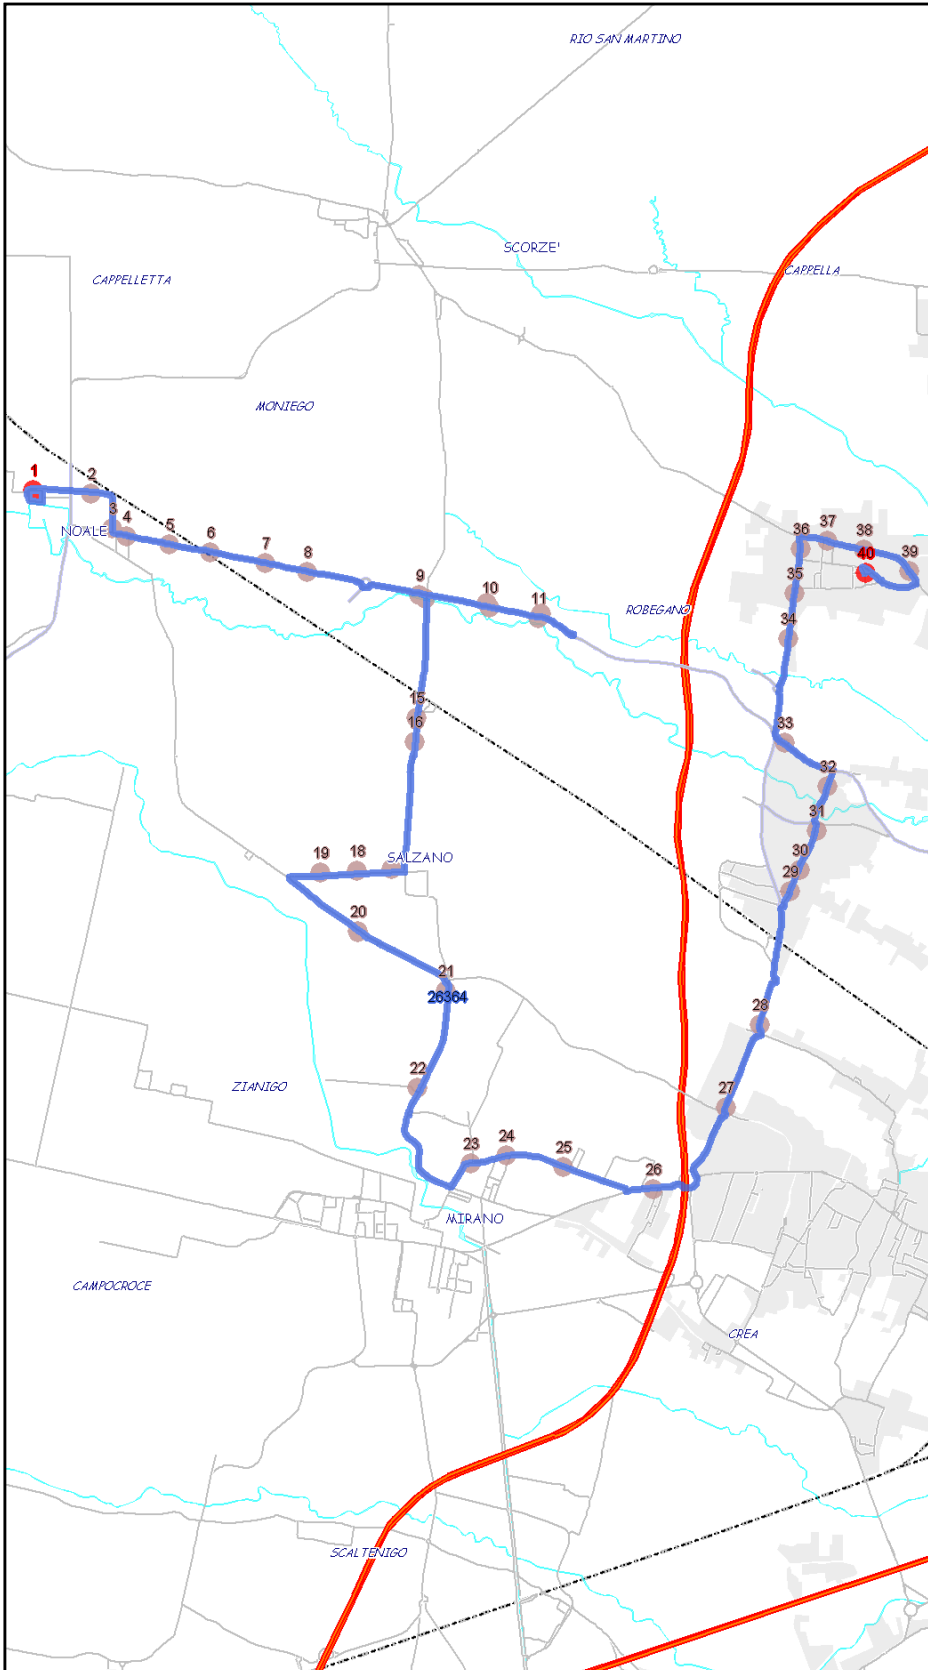

Extraurbano Nord

Percorso: NOALE - Robegano - Salzano - Mirano (Ospedale) - Maerne FS - Martellago - MARTELLAGO

Settore
Linea

EN
HE

Elenco Fermate

- 1 - S (2609) Gagliardi - Noale
- 2 - (559) Sant'Andrea - Ospedale
- 3 - (2829) Sant'Andrea - Mestrina
- 4 - (2611) Mestrina - Ongari
- 5 - (2613) Mestrina - Bacchiglione
- 6 - (2615) Mestrina - Spagnolo
- 7 - (2824) Mestrina - Livenza
- 8 - (2624) Mestrina - CAB
- 9 - (2619) Mestrina - Monte Grappa
- 10 - (2621) XXV Aprile - Puccini
- 11 - (2617) XXV Aprile - Robegano
- 12 - (2618) XXV Aprile - Robegano
- 13 - (2622) XXV Aprile - Puccini
- 14 - (2961) Monte Grappa - XXV Aprile
- 15 - (656) Montegrappa - Salzano FS
- 16 - (2422) Monte Grappa - Lorenzetti
- 17 - (2585) Roma - De Gasperi
- 18 - (2587) Roma - Chiesa Salzano
- 19 - (2589) Roma - Municipio
- 20 - (2831) Circonvallazione - Cimitero Salzano
- 21 - (2581) Parauro - Luneo
- 22 - (2579) Parauro - Boschiette
- 23 - (2515) Mariutto - Ospedale Mirano
- 24 - (3410) Miranese - Treviso
- 25 - (2519) Miranese - Carducci
- 26 - (2562) Miranese - Fossa
- 27 - (2568) Costituzione - Luneo
- 28 - (2566) Costituzione - Rossignago
- 29 - (9026) Stazione - Frassinelli
- 30 - (3385) Stazione - Guardi
- 31 - (2570) Maerne - Centro
- 32 - (366) Rialto - Isonzo
- 33 - (62) Ca' Rossa - Mulino
- 34 - (4833) Roma - Trieste
- 35 - (83) Roma - Trento
- 36 - (2970) Roma - Friuli
- 37 - (1374) Castellana - Piazza Vittoria
- 38 - (1373) Castellana - Verdi
- 39 - (1372) Castellana - Trento
- 40 - D (370) Liguria - Veneto

S=Salita, D=Discesa, N=Non ferma

Scala

1:37393

Nota:

Extraurbano Nord

Percorso: MARTELLAGO - Maerne FS - Mirano (Ospedale) - Salzano - Robegano - NOALE

Settore
Linea

EN
HE

S=Salita, D=Discesa, N=Non ferma

Scala

1:37553

Nota: