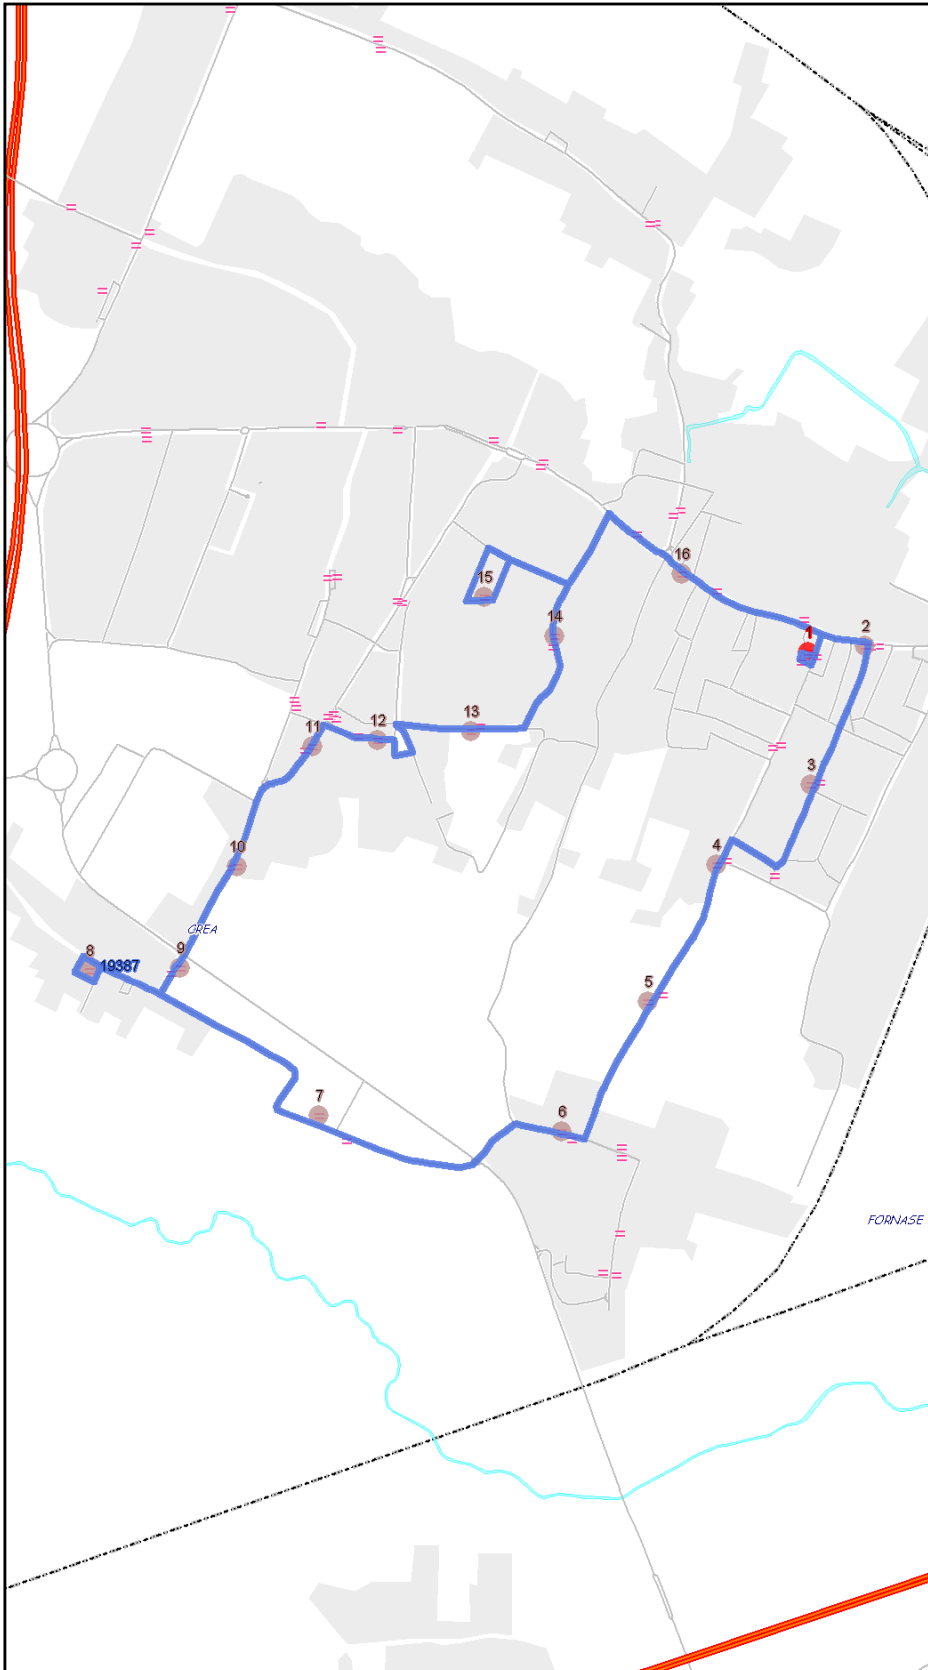

Urbano Spinea

Percorso: SPINEA - Fornase - Crea - SPINEA

Settore
Linea

US
GSG

Elenco Fermate

- 1 - S (4809) P.zza Marconi - Capolinea - GiroSpinea
- 2 - (4811) Alfieri - Farmacia Comunale
- 3 - (4814) Alfieri - Civico 52
- 4 - (298) Matteotti - Incr. via Palermo
- 5 - (297) Matteotti - Cimitero
- 6 - (296) Fornase - Fornase
- 7 - (4822) Crea - Civico 8D
- 8 - (294) Crea - Capolinea - Crea
- 9 - (1295) Martiri della Libertà - Crea (via Altinio)
- 10 - (1307) Martiri della Libertà - Spinea (bivio V.Fiori)
- 11 - (4824) Sanremo - Centro Sportivo
- 12 - (4826) Pozzuoli - Civico 16
- 13 - (4828) Fregene - Scuola Anna Frank
- 14 - (4832) VIA Mion B - Civico 21
- 15 - (642) Murano - Distretto Sanitario
- 16 - (1368) Roma - Tratt. 'ai Bersaglieri'
- 17 - D (4809) P.zza Marconi - Capolinea - GiroSpinea

S=Salita, D=Discesa, N=Non ferma

Scala

1:12032

Nota: