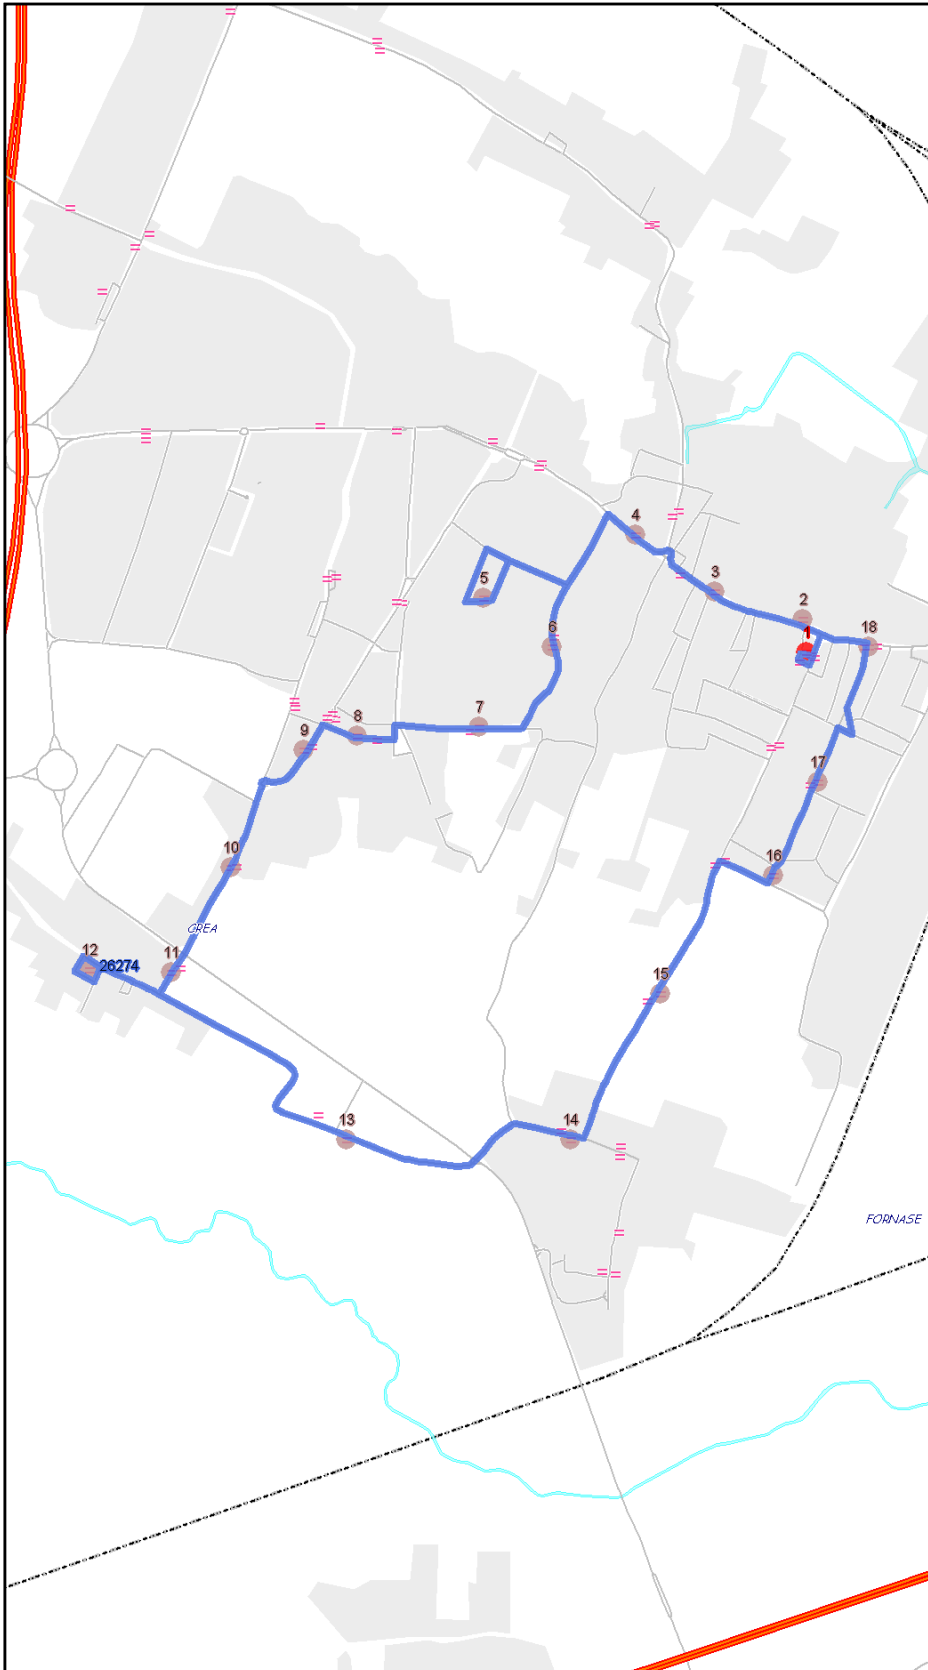

Urbano Spinea

Percorso: SPINEA - Spinea - Crea - Fornase - SPINEA

Settore  
Linea

US  
GSB

### Elenco Fermate

- 1 - S (4809) P.zza Marconi - Capolinea - GiroSpinea
- 2 - (304) via Roma - Spinea Chiesa
- 3 - (4808) via Roma - Municipio
- 4 - (368) Roma - Tratt. 'ai Bersaglieri'
- 5 - (642) Murano - Distretto Sanitario
- 6 - (4831) VIA Mion B - Fronte civico 21
- 7 - (4830) Fregene - Scuola Anna Frank
- 8 - (4827) Pozzuoli - Fronte civico 16
- 9 - (4825) S. Remo - Centro Sportivo
- 10 - (307) Martiri della Libertà - Spinea (bivio V.Fiori)
- 11 - (295) Martiri della Libertà - Crea (via Altinio)
- 12 - (294) Crea - Capolinea - Crea
- 13 - (4823) Crea - Civico 21A
- 14 - (1296) Fornase - Fornase
- 15 - (1297) Matteotti - Cimitero
- 16 - (4813) Alfieri - Incr.v.Grossi
- 17 - (4812) Alfieri - Civico 35
- 18 - (4810) Alfieri - Civico 3
- 19 - D (4809) P.zza Marconi - Capolinea - GiroSpinea

S=Salita, D=Discesa, N=Non ferma

Scala

1:12055

Nota: