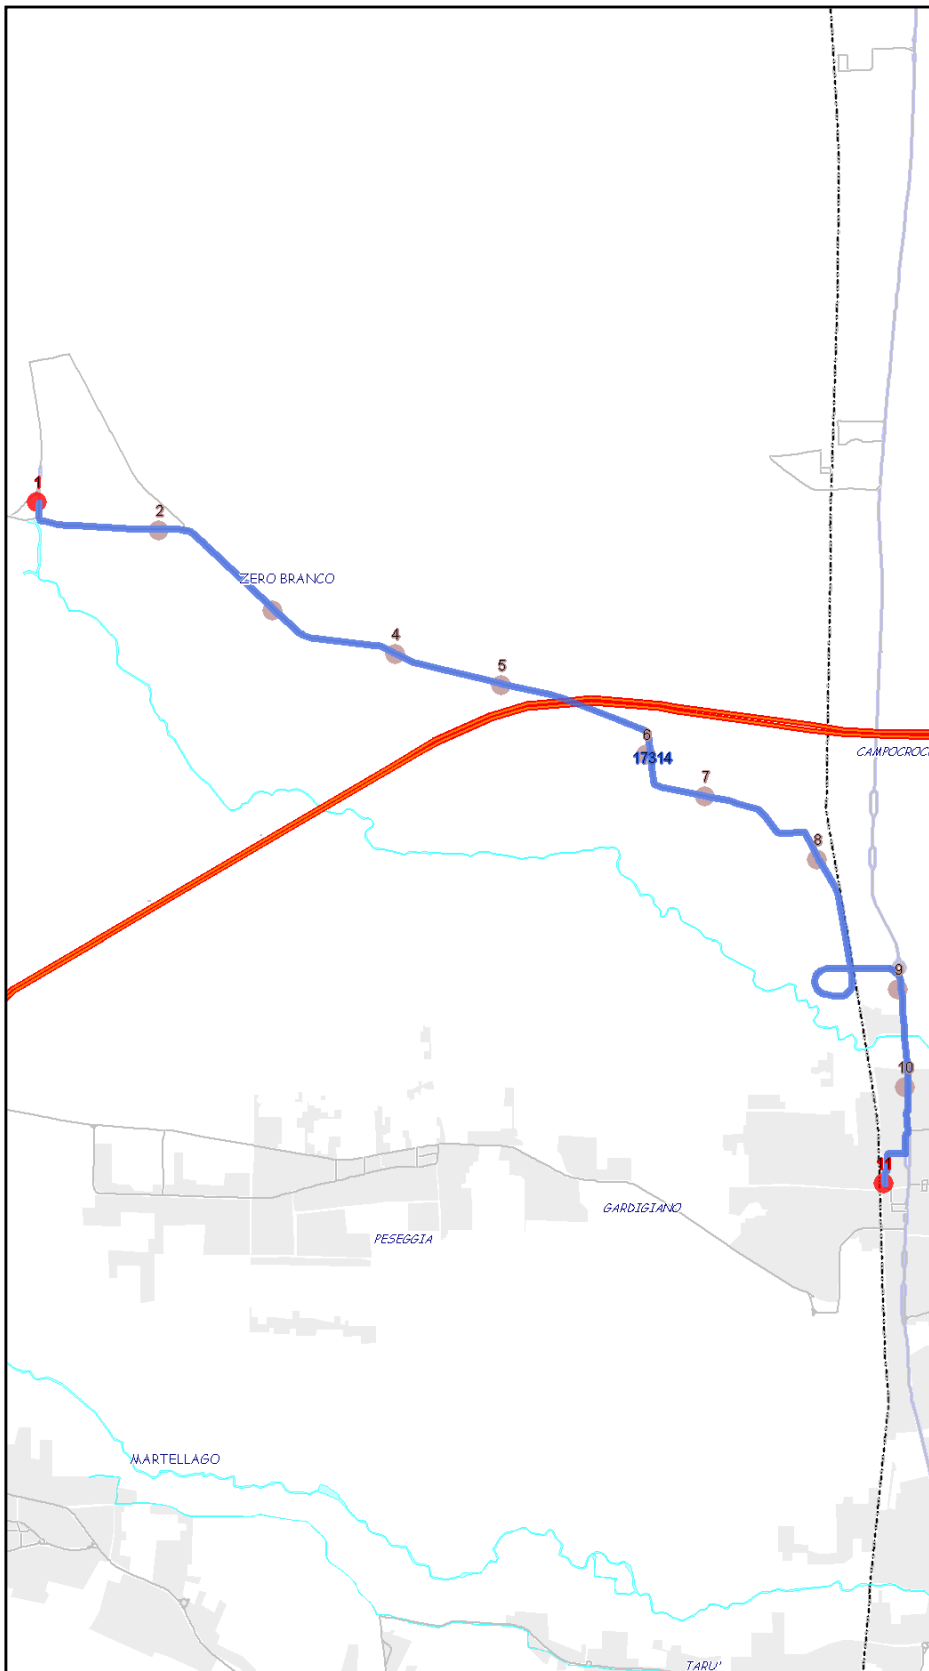

Extraurbano Nord

Percorso: ZERO BRANCO - Campocroce - MOGLIANO FS

Settore  
Linea

EN  
9E

### Elenco Fermate

- 1 - S (2892) 1 Maggio - Zero Branco
- 2 - (2716) Primo Maggio - Kennedy
- 3 - (2714) Zero Branco - Località Busa
- 4 - (2891) Zero Branco - Località Malcanton
- 5 - (2712) Zero Branco - Località Strazziarole
- 6 - (2880) Zero Branco - Campocroce
- 7 - (2710) Zero Branco - Campocroce Chiesa
- 8 - (4653) Ca' Marcello - Boschetta
- 9 - (4651) Terraglio - Buratti
- 10 - (2705) Terraglio - Marconi
- 11 - D (4837) Toti dal monte - Stazione

S=Salita, D=Discesa, N=Non ferma

Scala

1:26511

Nota:

Extraurbano Nord

Percorso: MOGLIANO FS - Mogliano - Campocroce - ZERO BRANCO

Settore  
Linea

EN  
9E

### Elenco Fermate

- 1 - S (4837) Toti dal monte - Stazione
- 2 - (2951) Terraglio - Mogliano Centro
- 3 - (2704) Terraglio - Marconi
- 4 - (4650) Terraglio - Buratti
- 5 - (4652) Ca' Marcello - Boschetta
- 6 - (2711) Zero Branco - Campocroce Chiesa
- 7 - (2881) Zero Branco - Campocroce
- 8 - (2713) Zero Branco - Località Strazzarole
- 9 - (2827) Zero Branco - Località Malcanton
- 10 - (2715) Zero Branco - Località Busa
- 11 - (2717) Kennedy - Primo Maggio
- 12 - D (2892) I Maggio - Zero Branco