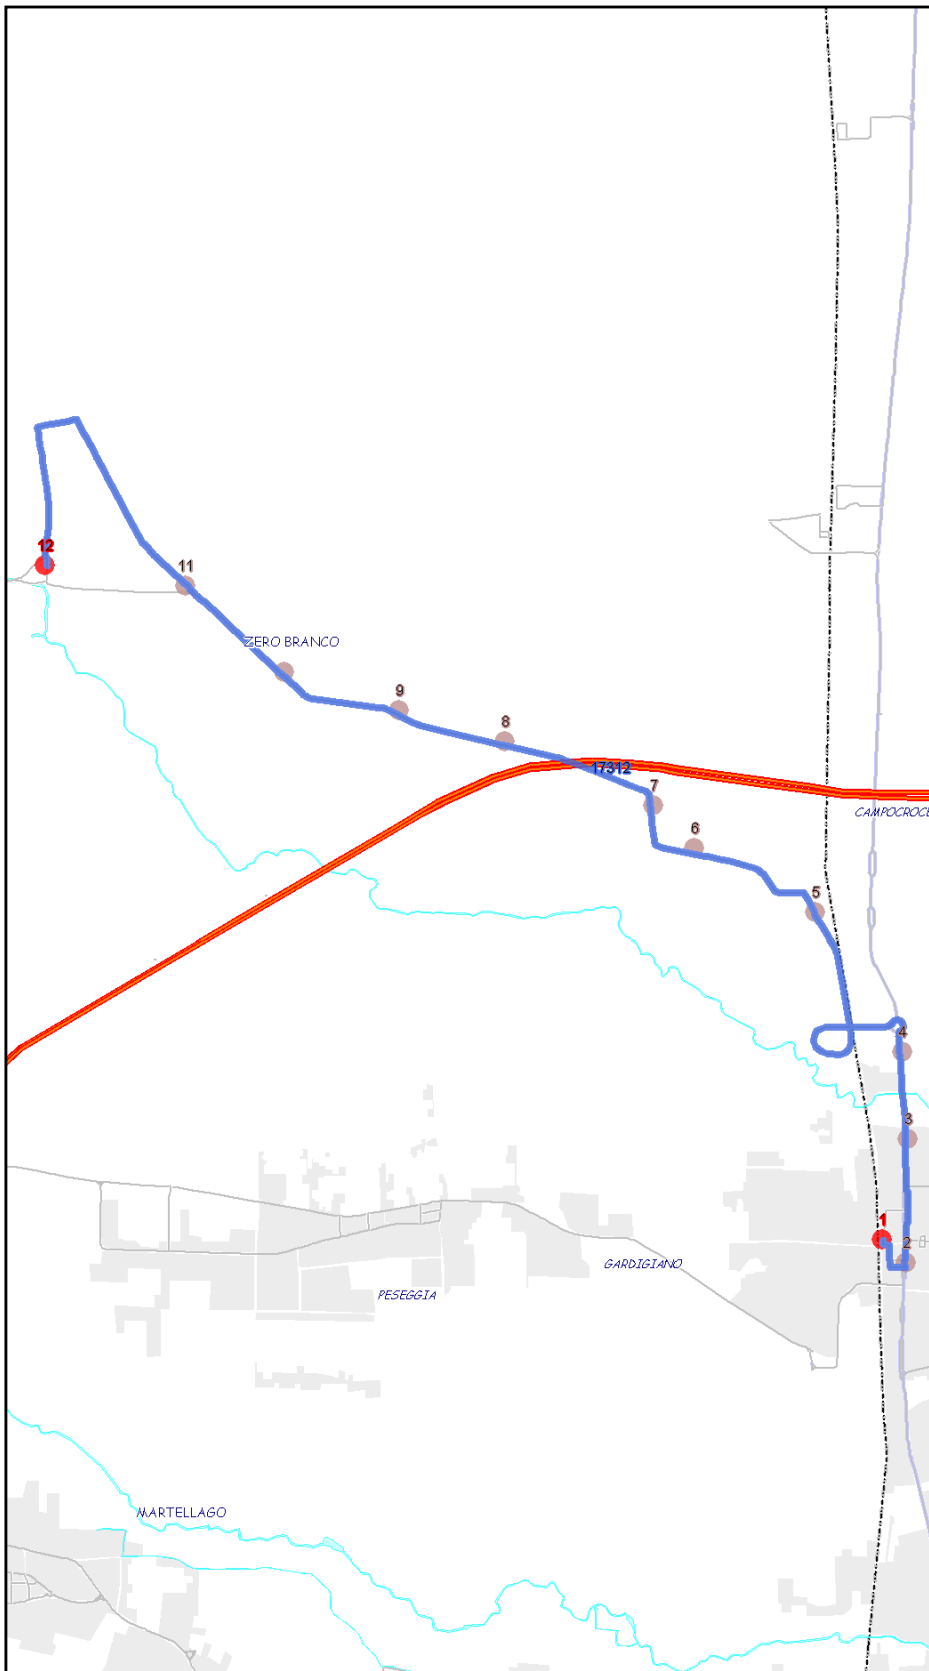

Extraurbano Nord

Percorso: ZERO BRANCO - Campocroce - MOGLIANO FS

Settore  
Linea

EN  
9E

### Elenco Fermate

- 1 - S (2892) 1 Maggio - Zero Branco
- 2 - (2716) Primo Maggio - Kennedy
- 3 - (2714) Zero Branco - Località Busa
- 4 - (2891) Zero Branco - Località Malcanton
- 5 - (2712) Zero Branco - Località Strazziarole
- 6 - (2880) Zero Branco - Campocroce
- 7 - (2710) Zero Branco - Campocroce Chiesa
- 8 - (4653) Ca' Marcello - Boschetta
- 9 - (4651) Terraglio - Buratti
- 10 - (2705) Terraglio - Marconi
- 11 - D (4837) Toti dal monte - Stazione

S=Salita, D=Discesa, N=Non ferma

Scala

1:26511

Nota:

Extraurbano Nord

Percorso: MOGLIANO FS - Mogliano - Campocroce - ZERO BRANCO

Settore  
Linea

EN  
9E

### Elenco Fermate

- 1 - S (4837) Toti dal monte - Stazione
- 2 - (2951) Terraglio - Mogliano Centro
- 3 - (2704) Terraglio - Marconi
- 4 - (4650) Terraglio - Buratti
- 5 - (4652) Ca' Marcello - Boschetta
- 6 - (2711) Zero Branco - Campocroce Chiesa
- 7 - (2881) Zero Branco - Campocroce
- 8 - (2713) Zero Branco - Località Strazzarole
- 9 - (2827) Zero Branco - Località Malcanton
- 10 - (2715) Zero Branco - Località Busa
- 11 - (2717) Kennedy - Primo Maggio
- 12 - D (2892) I Maggio - Zero Branco