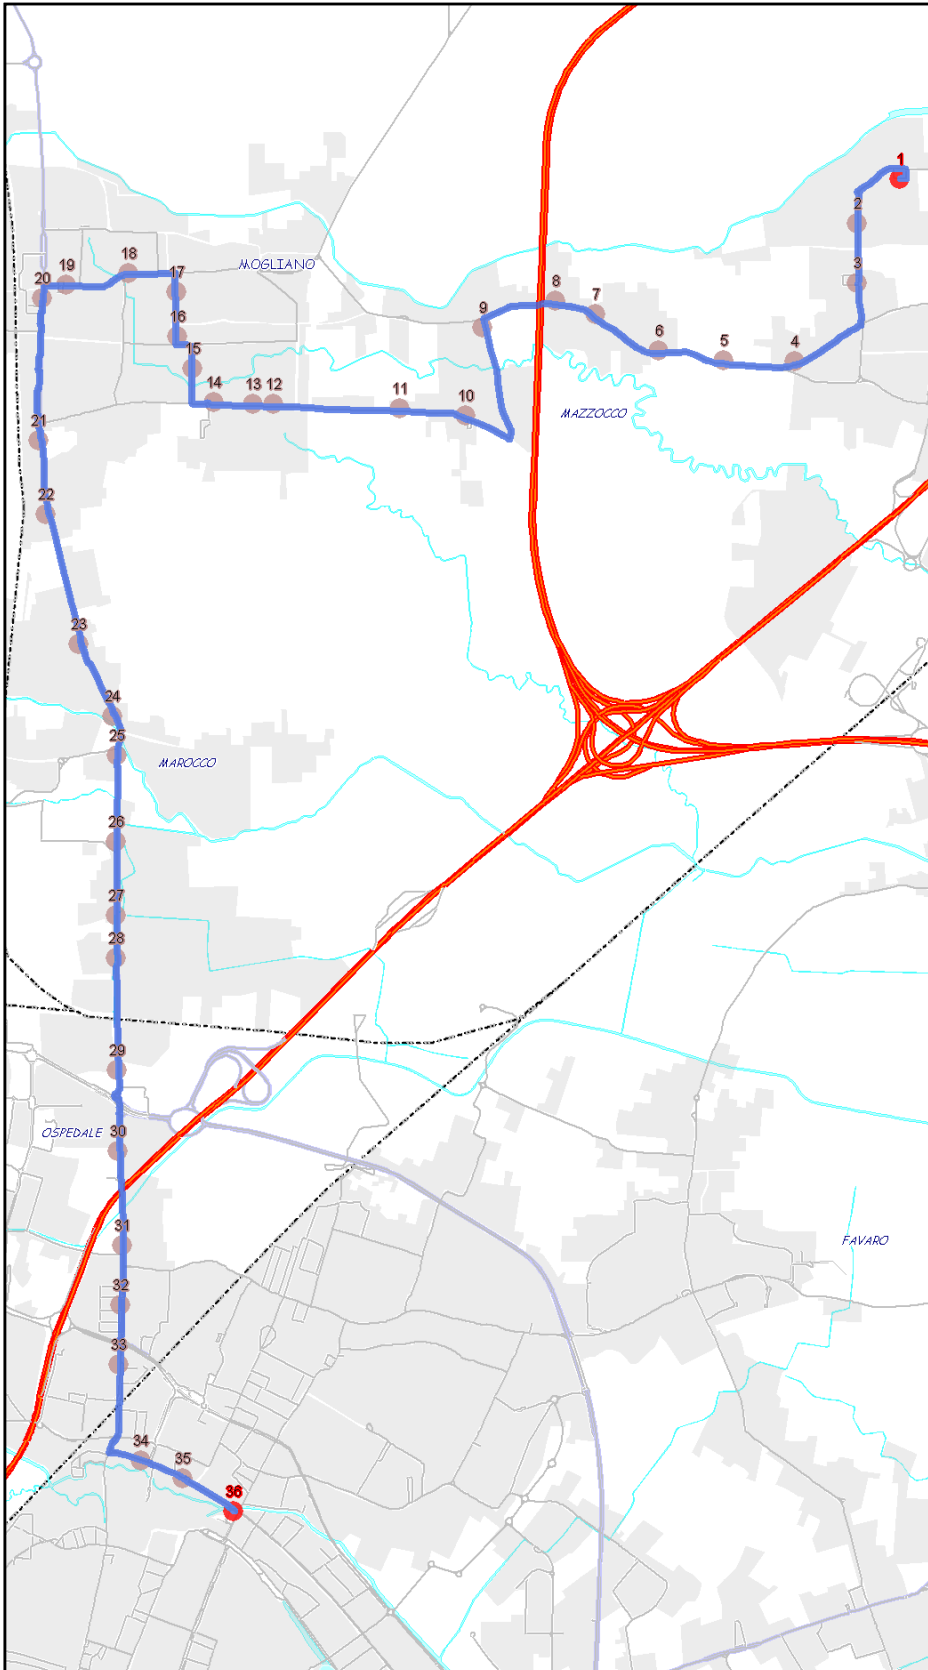

Extraurbano Nord

Percorso: MARCON - Colmello - Mazzocco - Mogliano - Marocco - via Terraglio - via Einaudi - via S.Rocco - MESTRE CENTRO

Settore
Linea

EN
8AE

Elenco Fermate

1. 1 - S (129) Villaggio Cooperazione - Villaggio Cooperazione
2. 2 - (1130) San Marco - Marmolada
3. 3 - (1128) San Marco - Oberdan
4. 4 - (2784) Trento e Trieste - Diaz
5. 5 - (2782) Alta - Ancona
6. 6 - (2780) Alta - Genova
7. 7 - (2778) Alta - Milano
8. 8 - (2882) Alta - Colmello
9. 9 - (3476) Tommasini - Gris
10. 10 - (1122) Ronzinella - Mazzocco
11. 11 - (2972) Ronzinella - Bellini
12. 12 - (2976) Ronzinella - Ragusa
13. 13 - (2978) Ronzinella - Ragusa
14. 14 - N (8002) Ronzinella - Fermata Di Servizio
15. 15 - (2986) Gagliardi - Campi Sportivi
16. 16 - (2879) Svevo - Ragazzi del 99
17. 17 - (674) Svevo - Zermanesa
18. 18 - (2763) Zermanesa - Cimitero
19. 19 - (2761) Don Bosco - Municipio
20. 20 - (2701) Terraglio - Mogliano Centro
21. 21 - (2875) Terraglio - Ronzinella
22. 22 - (2874) Terraglio - Rimini
23. 23 - (2873) Terraglio - Marignana
24. 24 - (2872) Terraglio - Marocchessa
25. 25 - (1072) Terraglio - Gatta
26. 26 - (1073) Terraglio - Nigra
27. 27 - (1074) Terraglio - Cà Sagredo
28. 28 - (1075) Terraglio - Favorita
29. 29 - (1076) Terraglio - Terraglietto
30. 30 - (1077) Terraglio - Villa Salus
31. 31 - (1078) Terraglio - Borgo Pezzana
32. 32 - (1079) Terraglio - Peschiera
33. 33 - (1080) Terraglio - Teano
34. 34 - (81) Einaudi - Castelvechio
35. 35 - (1084) San Rocco - Bruno
36. 36 - D (616) Pio X - MESTRE CENTRO B3

S=Salita, D=Discesa, N=Non ferma

Scala

1:25716

Nota: