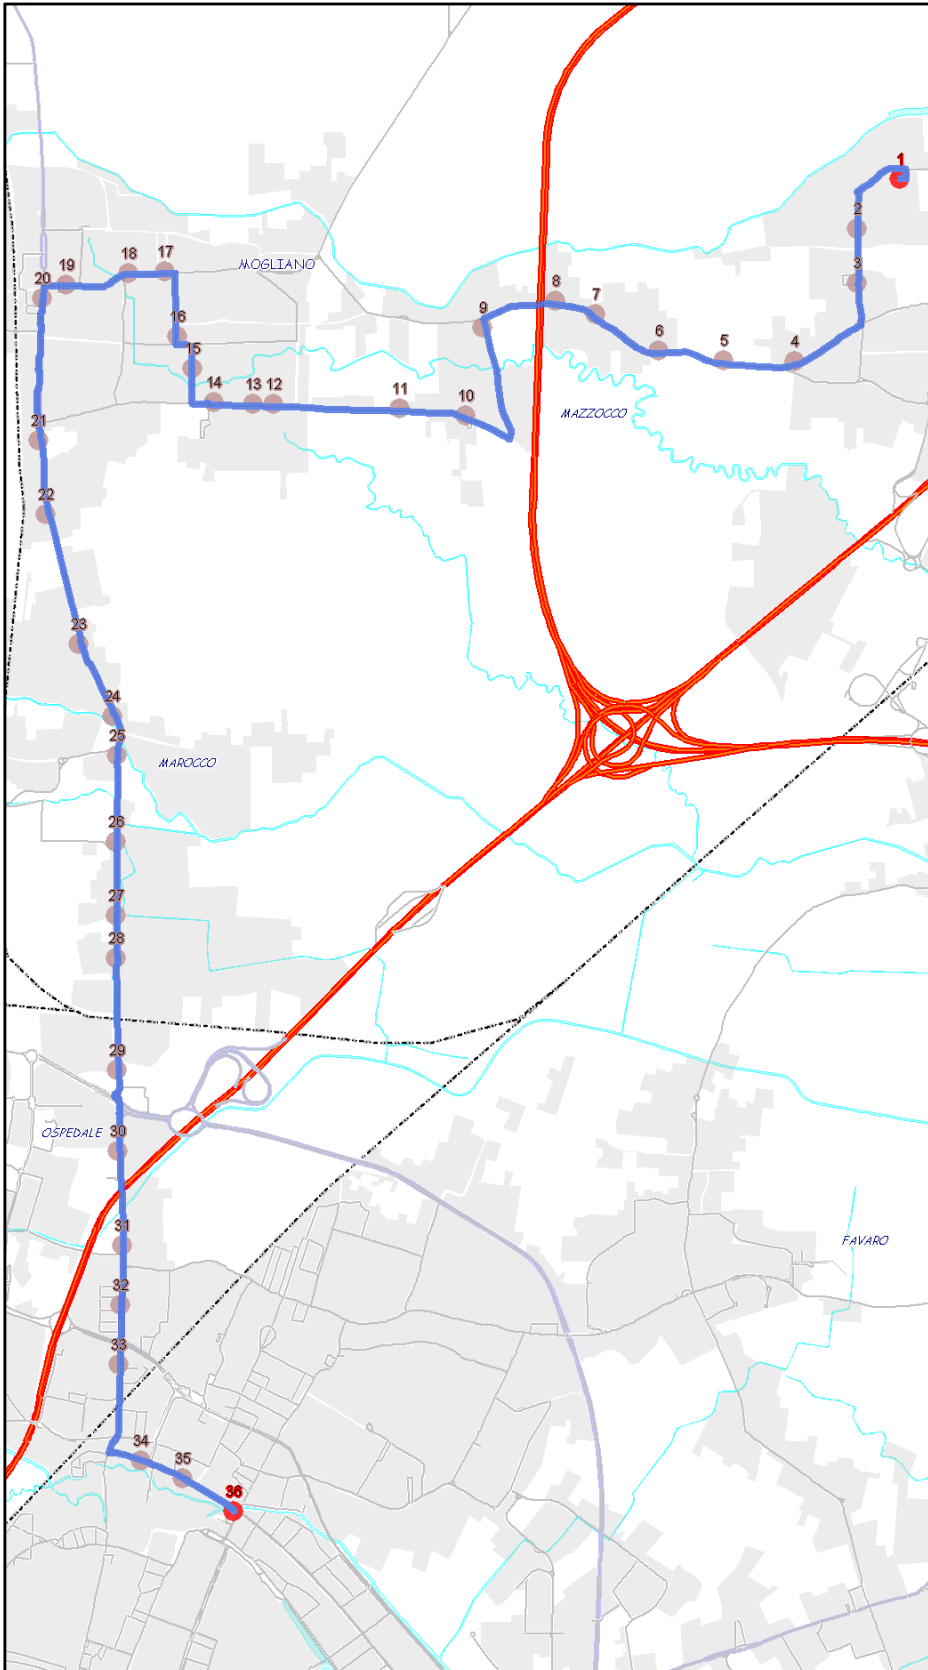

EN
8AE

Elenco Fermate

1. 1 - S (129) Villaggio della Cooperazione - Marcon - Capolinea
2. 2 - (1130) v.le S. Marco - Incr.via Marmolada
3. 3 - (1128) v.le S. Marco - Marcon (via Filzi)
4. 4 - (2784) v.le Trento e Trieste - Incr. via V. Veneto
5. 5 - (2782) Alta - Civico 94
6. 6 - (2780) Alta - Civico 120
7. 7 - (2778) Alta - Civico 140 (via Roma)
8. 8 - (2882) Alta - Colmello Centro
9. 9 - (3476) Tommasini - Istituto Gris
10. 10 - (1122) via Ronzinella - Mazzocco Chiesa
11. 11 - (2972) Ronzinella - Incr. via Bellini
12. 12 - (2976) Ronzinella - Edicola
13. 13 - (2978) Ronzinella - Coop
14. 14 - N (8002) Ronzinella - Fermata Di Servizio
15. 15 - (2986) Gagliardi - Campi Sportivi
16. 16 - (2879) Svevo - Supermercato Cadoro
17. 17 - (2876) Zermanesa - Civico 19
18. 18 - (2763) Zermanesa - Cimitero
19. 19 - (2761) P.zza Dei Caduti - Mogliano Municipio
20. 20 - (2701) PZA Duca d'Aosta - F. Banca Cassamarca
21. 21 - (2875) Terraglio - Incr. via Ronzinella
22. 22 - (2874) Terraglio - Mobil. Crescente
23. 23 - (2873) Terraglio - Incr. via Marignana
24. 24 - (2872) Terraglio - Villa Volpi
25. 25 - (1072) Terraglio - Marocco
26. 26 - (1073) Terraglio - Tratt. "3 Garofoli"
27. 27 - (1074) Terraglio - Vecchia Favorita
28. 28 - (1075) Terraglio - Nuova Favorita
29. 29 - (1076) Terraglio - Incr. via Terraglietto
30. 30 - (1077) Terraglio - Villa Salus
31. 31 - (1078) Terraglio - Incr.v.Borgo Pezzana
32. 32 - (1079) Terraglio - Caserma Matter
33. 33 - (1080) Terraglio - Incr. via Teano
34. 34 - (81) Einaudi - Giardini
35. 35 - (1084) S. Rocco - P.tta G. Bruno
36. 36 - D (616) VIA San Pio X - MESTRE CENTRO B3

S=Salita, D=Discesa, N=Non ferma

Scala

1:25716

Nota: