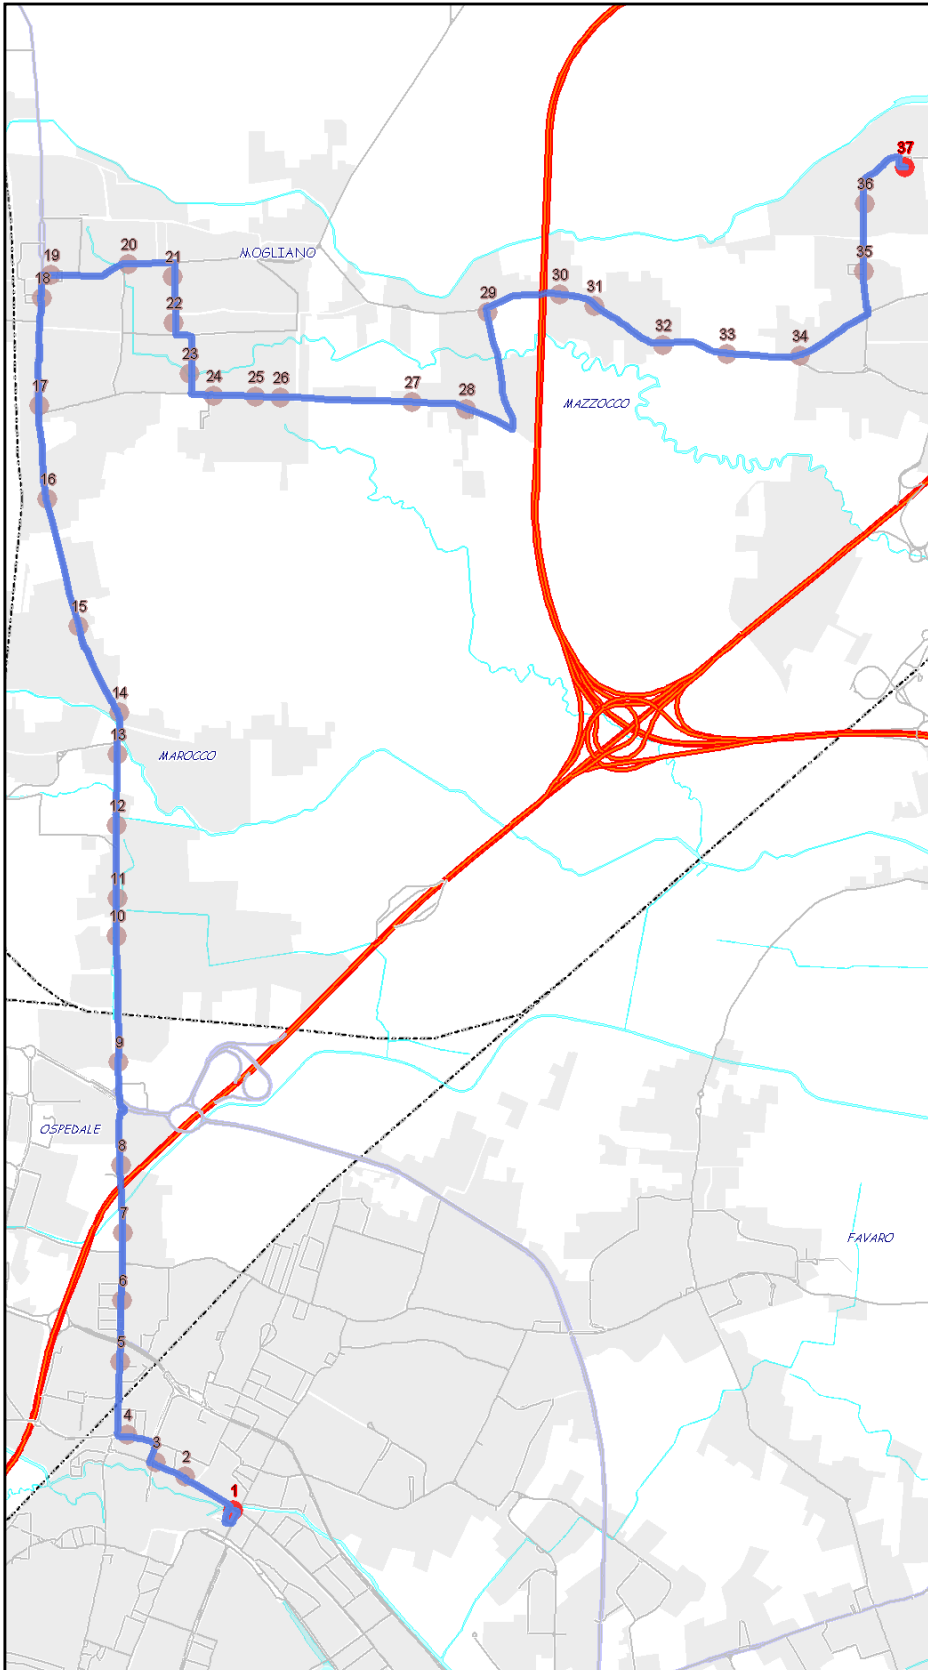

Extraurbano Nord

Percorso: MESTRE CENTRO - via S.Rocco - via Einaudi - via Torre Belfredo - via Terraglio - Marocco - Mogliano - Mazzocco - Colmello - MARCON

Settore
Linea

EN
8AE

Elenco Fermate

- 1 - S (616) VIA San Pio X - MESTRE CENTRO B3
- 2 - (84) S. Rocco - P.ta G. Bruno
- 3 - (116) Einaudi - Incr. via Giuliani
- 4 - (82) Torre Belfredo - Incr. via Terraglio
- 5 - (80) Terraglio - Incr. via Teano
- 6 - (79) Terraglio - Caserma Matter
- 7 - (78) Terraglio - Incr. via Borgo Pezzana
- 8 - (77) Terraglio - Villa Salus
- 9 - (76) Terraglio - Incr. via Terraglietto
- 10 - (75) Terraglio - Favorita
- 11 - (74) Terraglio - Piscina
- 12 - (73) Terraglio - Incr. via Nigra
- 13 - (72) Terraglio - Marocco Concess. Moto
- 14 - (106) Terraglio - Civico 105 (villa Volpi)
- 15 - (107) Terraglio - Incr. via Marignana
- 16 - (108) Terraglio - Incr. via Rimini
- 17 - (109) Terraglio - Incr. via Ronzinella
- 18 - (2951) via Terraglio - Mogliano - Centro Civico
- 19 - (3382) Don Bosco - Mogliano Municipio
- 20 - (2762) Zermanesa - Cimitero
- 21 - (2877) Svevo - Civico 6
- 22 - (2878) Svevo - Supermercato Cadoro
- 23 - (2985) Gagliardi - Campi Sportivi
- 24 - N (8003) Ronzinella - Fermata Di Servizio
- 25 - (2979) Ronzinella - Coop
- 26 - (2977) Ronzinella - Edicola
- 27 - (2973) Ronzinella - Incr. via Bellini
- 28 - (122) via Ronzinella - Mazzocco Chiesa
- 29 - (3475) Tommasini - Istituto Gris
- 30 - (2883) Alta - Colmello Centro
- 31 - (2777) Alta - Civico 140 (via Roma)
- 32 - (2779) Alta - Civico 121
- 33 - (2781) Alta - Civico 94
- 34 - (2783) v.le Trento e Trieste - Incr. via V. Veneto
- 35 - (128) v.le S. Marco - Marcon (via Filzi)
- 36 - (130) v.le S.Marco - Marcon (centro civico)
- 37 - D (129) Villaggio della Cooperazione - Marcon - Capolinea

S=Salita, D=Discesa, N=Non ferma

Scala

1:25503

Nota:

Extraurbano Nord

Percorso: MARCON - Colmello - Mazzocco - Mogliano - Marocco - via Terraglio - via Einaudi - via S.Rocco - MESTRE CENTRO

Settore
Linea

EN
8AE