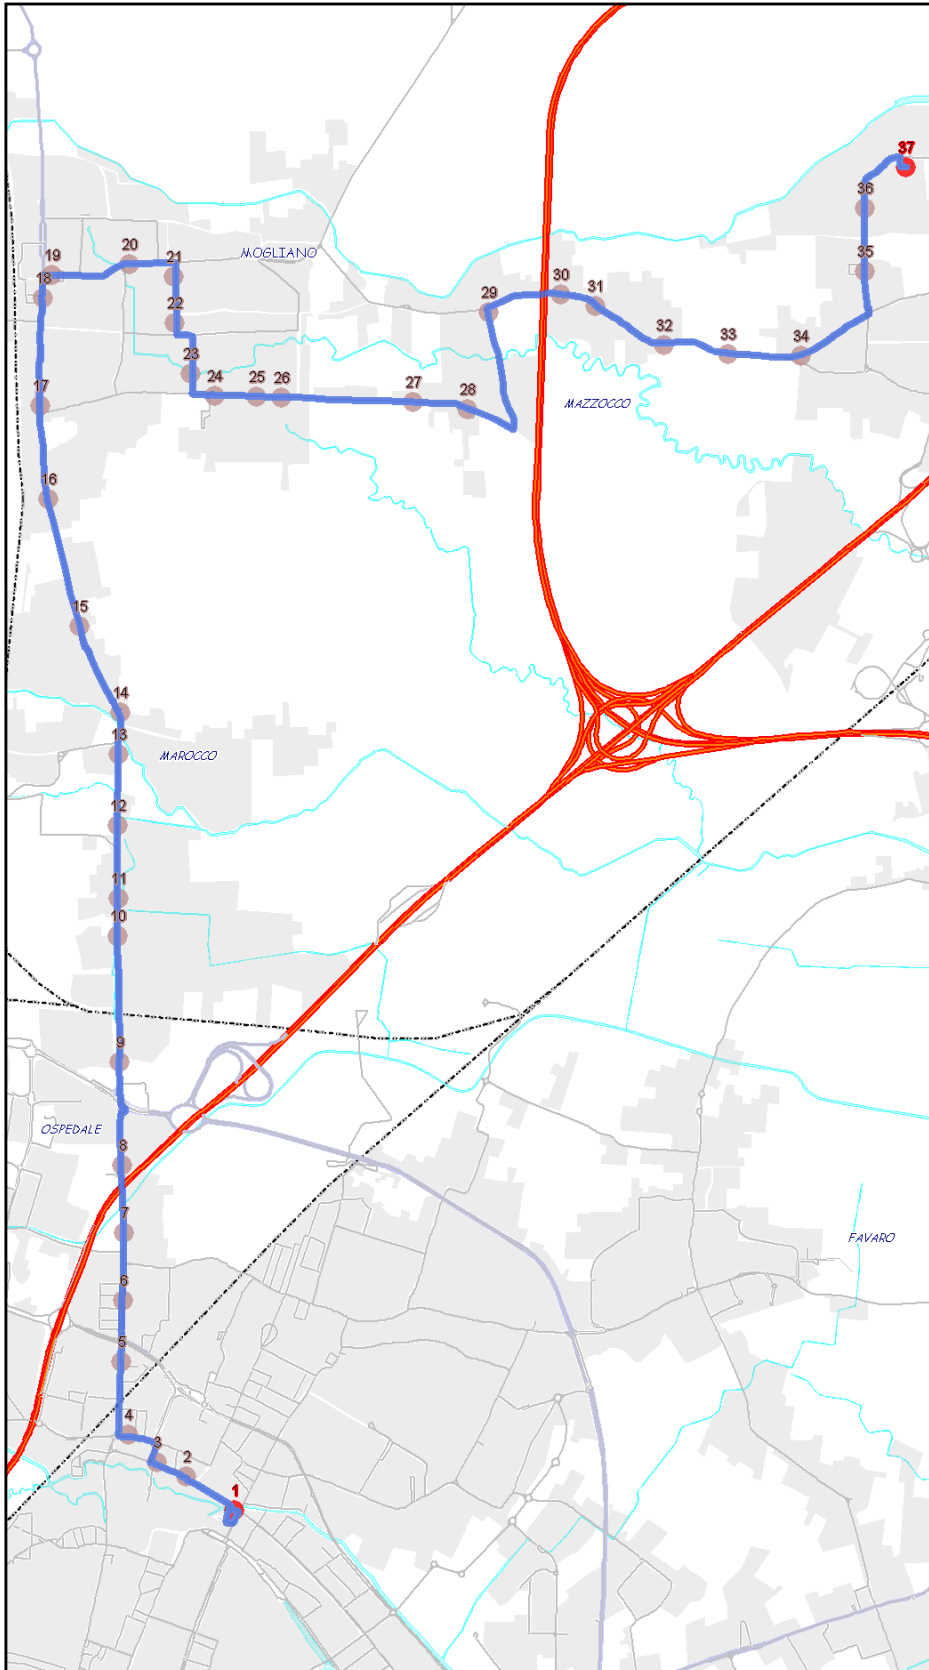

Extraurbano Nord

Percorso: MESTRE CENTRO - via S.Rocco - via Einaudi - via Torre Belfredo - via Terraglio - Marocco - Mogliano - Mazzocco - Colmello - MARCON

Settore
Linea

EN
8AE

Elenco Fermate

- 1 - S (616) Pio X - MESTRE CENTRO B3
- 2 - (84) San Rocco - Bruno
- 3 - (116) Einaudi - Giardini
- 4 - (82) Torre Belfredo - Terraglio
- 5 - (80) Terraglio - Teano
- 6 - (79) Terraglio - Peschiera
- 7 - (78) Terraglio - Borgo Pezzana
- 8 - (77) Terraglio - Villa Salus
- 9 - (76) Terraglio - Terraglietto
- 10 - (75) Terraglio - Favorita
- 11 - (74) Terraglio - Cà Sagredo
- 12 - (73) Terraglio - Nigra
- 13 - (72) Terraglio - Gatta
- 14 - (106) Terraglio - Marocchesa
- 15 - (107) Terraglio - Marignana
- 16 - (108) Terraglio - Rimini
- 17 - (109) Terraglio - Ronzinella
- 18 - (2951) Terraglio - Mogliano Centro
- 19 - (3382) Don Bosco - Municipio
- 20 - (2762) Zermanesa - Cimitero
- 21 - (2877) Svevo - Zermanesa
- 22 - (2878) Svevo - Ragazzi del 99
- 23 - (2985) Gagliardi - Campi Sportivi
- 24 - N (8003) Ronzinella - Fermata Di Servizio
- 25 - (2979) Ronzinella - Ragusa
- 26 - (2977) Ronzinella - Ragusa
- 27 - (2973) Ronzinella - Bellini
- 28 - (122) Ronzinella - Mazzocco
- 29 - (3475) Tommasini - Gris
- 30 - (2883) Alta - Colmello
- 31 - (2777) Alta - Milano
- 32 - (2779) Alta - Genova
- 33 - (2781) Alta - Ancona
- 34 - (2783) Trento e Trieste - Diaz
- 35 - (128) San Marco - Oberdan
- 36 - (130) San Marco - Marmolada
- 37 - D (129) Villaggio Cooperazione - Villaggio Cooperazione

S=Salita, D=Discesa, N=Non ferma

Scala

1:25503

Nota:

Extraurbano Nord

Percorso: MARCON - Colmello - Mazzocco - Mogliano - Marocco - via Terraglio - via Einaudi - via S.Rocco - MESTRE CENTRO

Settore
Linea

EN
8AE