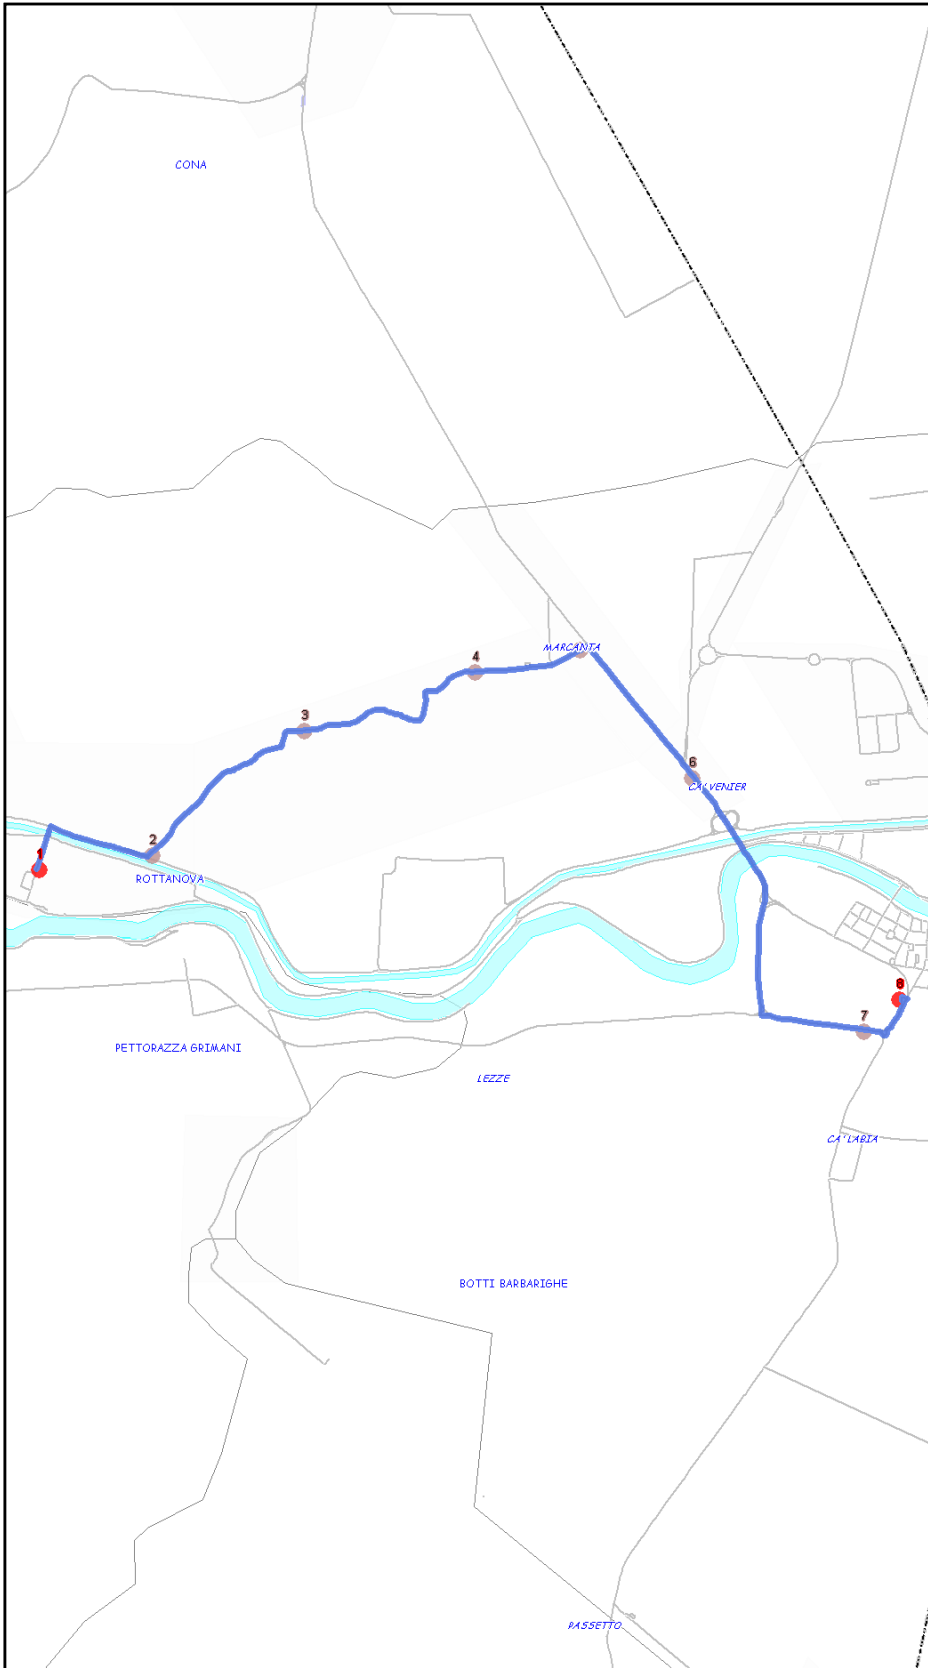

Extraurbano Sud

Percorso: ROTTANOVA - Marcanta - Ca' Venier - CAVARZERE

Settore
Linea

ES
73

Elenco Fermate

- 1 - S (2058) Maddalena - Rottanova Centro - Capolinea
- 2 - (2056) Coette Alte - Tabacchi
- 3 - (2054) Coette Alte - Scuola Elementare
- 4 - (2053) Coette Alte - Pizzeria
- 5 - (2050) Coette Alte - bivio S.R. 516
- 6 - (2047) S.R. 516 - Ca' Venier
- 7 - (2017) Mazzini - Woom - Woom
- 8 - D (546) Roma - Cavarzere Capolinea

S=Salita, D=Discesa, N=Non ferma

Scala

1:21024

Nota:

Extraurbano Sud

Percorso: CAVARZERE - Ca' Venier - Marcanta - ROTTANOVA

Settore
Linea

ES
73

Elenco Fermate

- 1 - S (546) Roma - Cavarzere Capolinea
- 2 - (2018) Mazzini - Woom - Woom
- 3 - (2046) S.R. 516 - Ca' Venier
- 4 - (2051) Coette Alte - bivio S.R. 516
- 5 - (2052) Coette Alte - Pizzeria
- 6 - (2055) Coette Alte - Scuola Elementare
- 7 - (2057) Coette Alte - Tabacchi
- 8 - D (3439) Maddalena - Rottanova Centro - Capolinea

S=Salita, D=Discesa, N=Non ferma

Scala

1:20958

Nota: