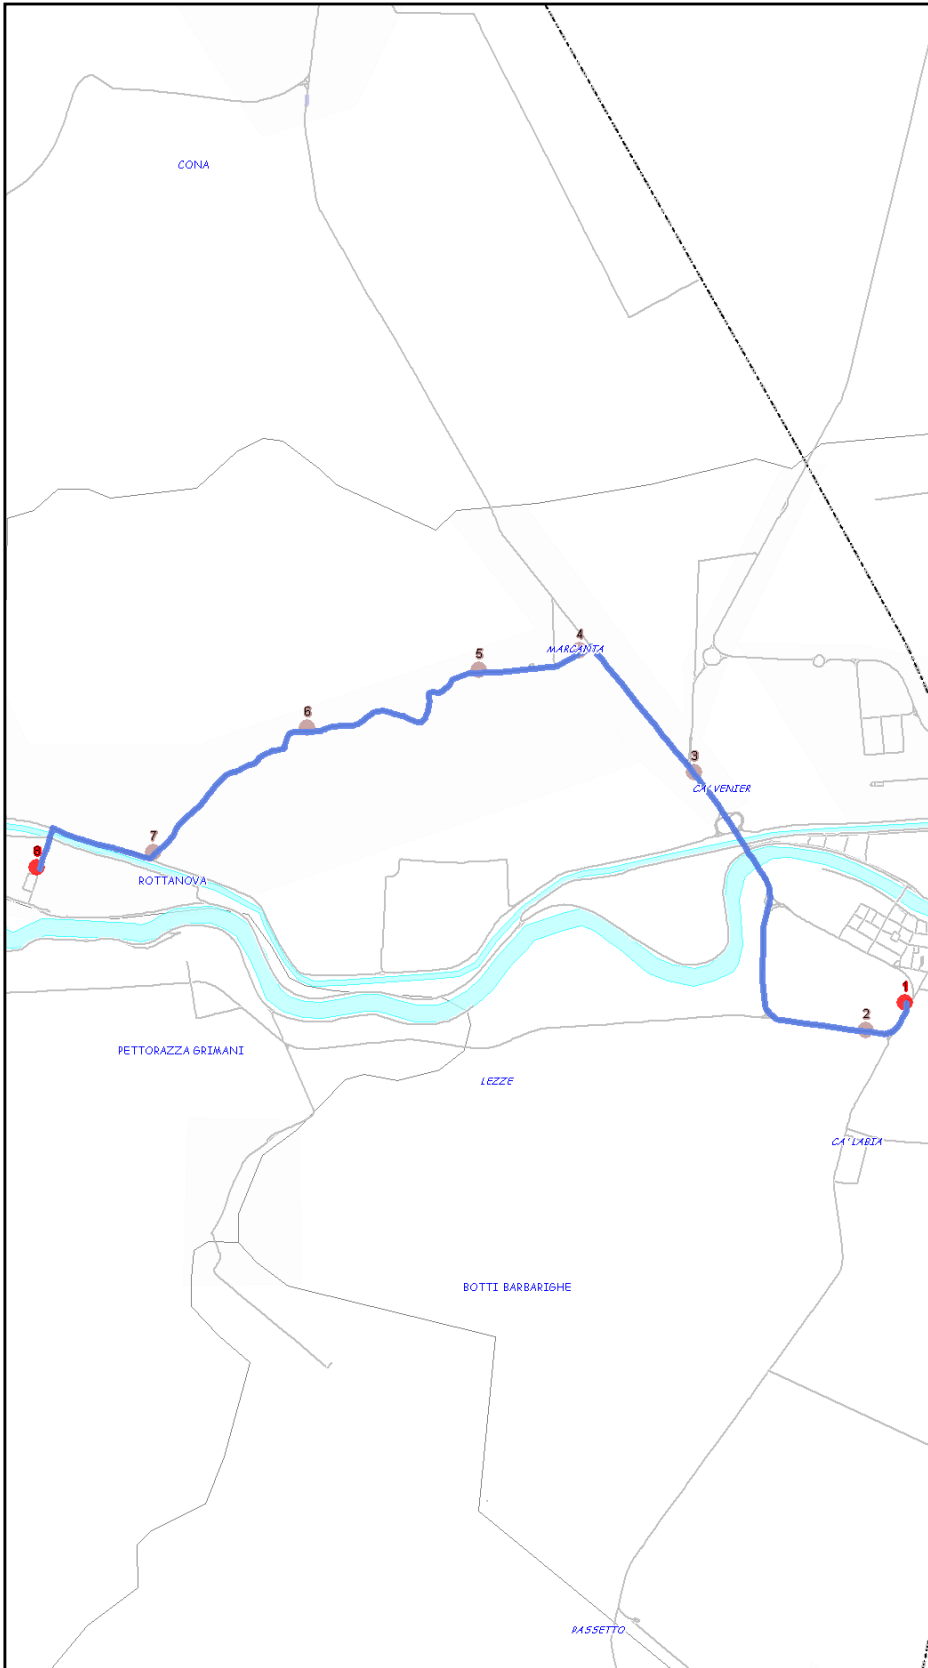

Extraurbano Sud

Percorso: ROTTANOVA - Marcanta - Ca' Venier - CAVARZERE

Settore
Linea

ES
73

Elenco Fermate

- 1 - S (2058) Maddalena - Rottanova Centro - Capolinea
- 2 - (2056) Coette Alte - Tabacchi
- 3 - (2054) Coette Alte - Scuola Elementare
- 4 - (2053) Coette Alte - Pizzeria
- 5 - (2050) Coette Alte - bivio S.R. 516
- 6 - (2047) S.R. 516 - Ca' Venier
- 7 - (2017) Mazzini - Woom - Woom
- 8 - D (546) Roma - Cavarzere Capolinea

S=Salita, D=Discesa, N=Non ferma

Scala

1:21024

Nota:

Extraurbano Sud

Percorso: CAVARZERE - Ca' Venier - Marcanta - ROTTANOVA

Settore
Linea

ES
73

Elenco Fermate

- 1 - S (546) Roma - Cavarzere Capolinea
- 2 - (2018) Mazzini - Woom - Woom
- 3 - (2046) S.R. 516 - Ca' Venier
- 4 - (2051) Coette Alte - bivio S.R. 516
- 5 - (2052) Coette Alte - Pizzeria
- 6 - (2055) Coette Alte - Scuola Elementare
- 7 - (2057) Coette Alte - Tabacchi
- 8 - D (3439) Maddalena - Rottanova Centro - Capolinea

S=Salita, D=Discesa, N=Non ferma

Scala

1:20958

Nota: