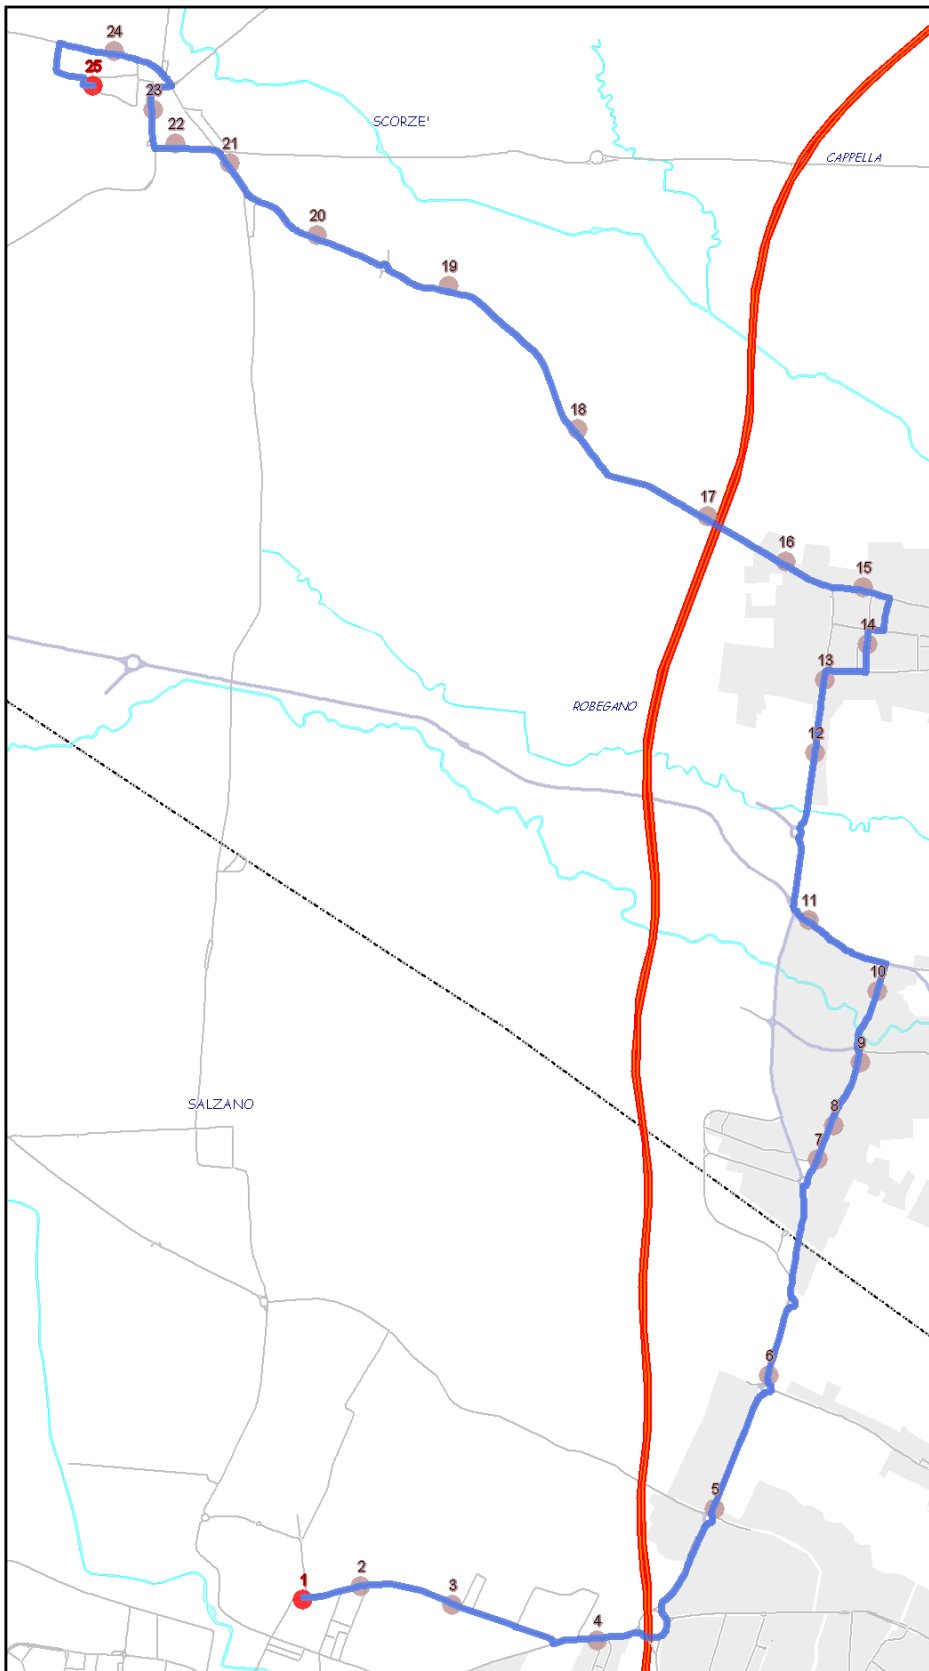

Extraurbano Nord

Percorso: MIRANO (OSPEDALE) - Maerne FS - Martellago - Scorzè (municipio) - SCORZÈ

Settore
Linea

EN
11E

Elenco Fermate

1. 1 - S (2515) Mariutto - Ospedale Mirano
2. 2 - (3410) Miranese - Treviso
3. 3 - (2519) Miranese - Carducci
4. 4 - (2562) Miranese - Fossa
5. 5 - (2568) Costituzione - Luneo
6. 6 - (2566) VIA DELLA Costituzione - Rossignago
7. 7 - (9026) Stazione - Maerne FS
8. 8 - (3385) Stazione - Guardi
9. 9 - (2570) Maerne - Centro
10. 10 - (366) Rialto - Isonzo
11. 11 - (62) Ca' Rossa - Mulino
12. 12 - (4833) Roma - Trieste
13. 13 - (83) Roma - Trento
14. 14 - (2341) Fapanni - Centro Anziani
15. 15 - (374) Castellana - Piazza Vittoria
16. 16 - (2632) Boschi - Santo Stefano
17. 17 - (2630) Castellana - Boschi
18. 18 - (2633) Castellana - Ca' Combi
19. 19 - (2635) Castellana - Cà Longo
20. 20 - (2638) Venezia - Romagna
21. 21 - (3566) Venezia - Moglianese
22. 22 - (3364) Venezia - Padova
23. 23 - (2809) Roma - Municipio
24. 24 - (2642) Castellana - Fermi
25. 25 - D (2639) 4 Novembre - Scorzè

S=Salita, D=Discesa, N=Non ferma

Scala

1:23192

Nota: