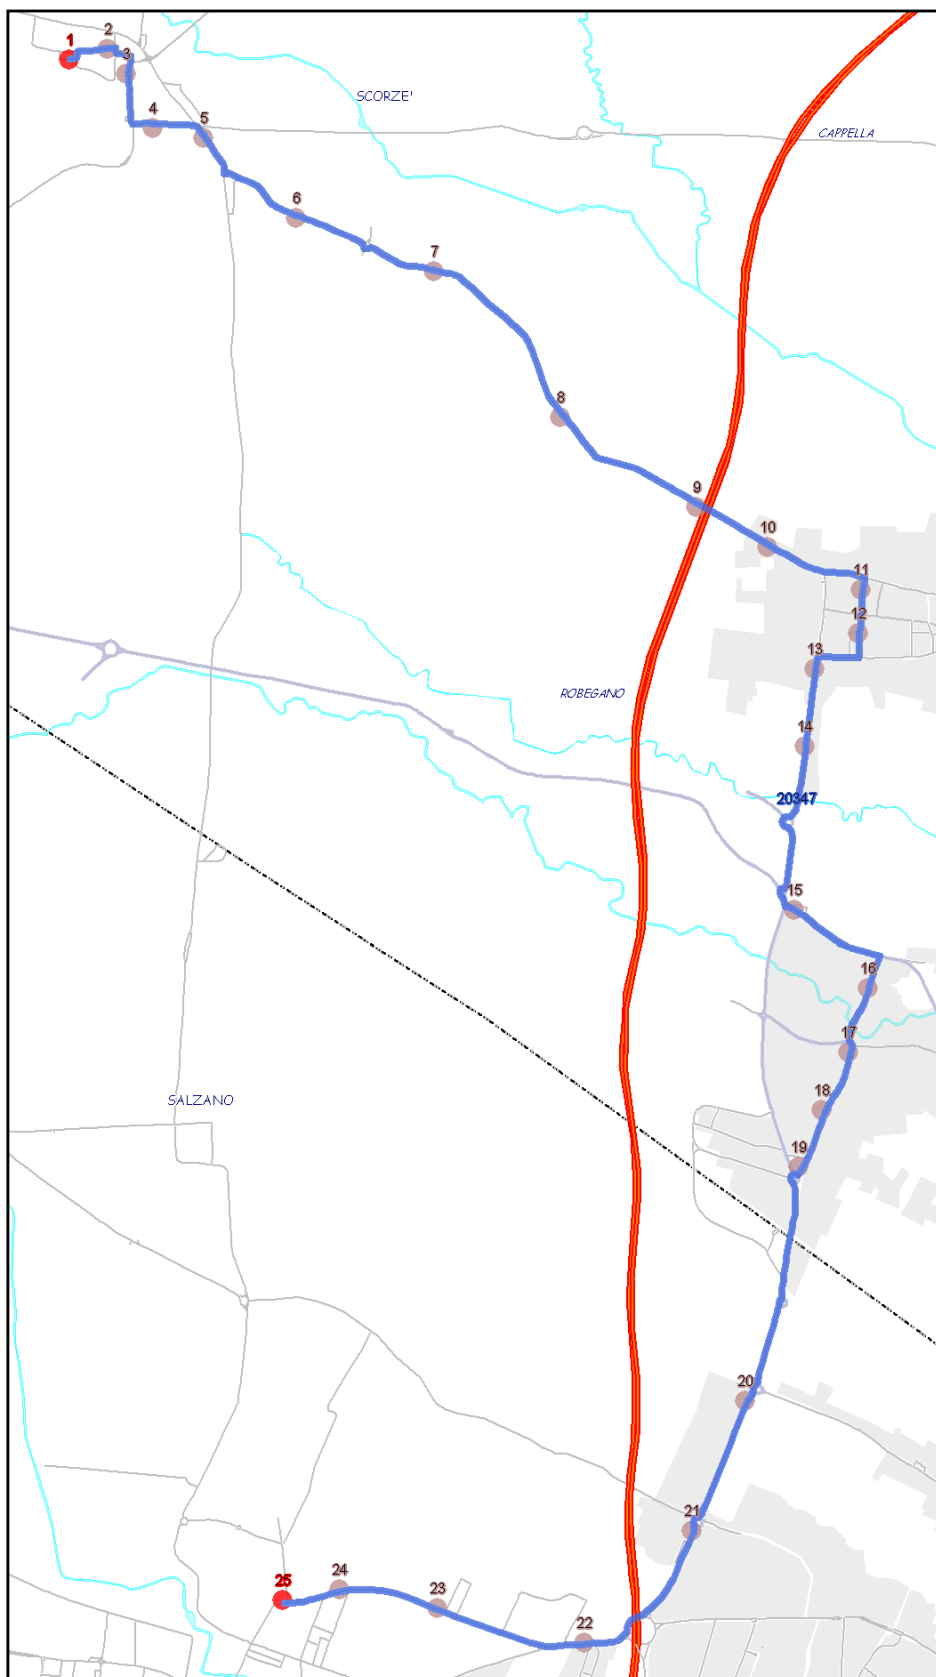

Extraurbano Nord

Percorso: MIRANO (SCUOLE) - via Cavin di Sala - Salzano - via Monte Grappa - Robegano - Maerne - OLMO

Settore
Linea

EN
11E

Elenco Fermate

- 1 - S (3481) Mirano - Scuole
- 2 - (2501) Cavin di Sala - Perugino
- 3 - (2500) Cavin di Sala - Grimani
- 4 - (2504) Cavin di Sala - Gramsci
- 5 - (2508) Vittoria - Mirano Centro
- 6 - (2506) Vittoria - Vivaldi
- 7 - (2511) Dante - Villafranca
- 8 - (2520) Parauro - Mariutto
- 9 - (2578) Parauro - Boschette
- 10 - (2580) Parauro - Luneo
- 11 - (2582) De Gasperi - Matteotti
- 12 - (2962) Monte Grappa - Roma
- 13 - (2421) Monte Grappa - Lorenzetti
- 14 - (2718) Monte Grappa - XXV Aprile
- 15 - (2621) XXV Aprile - Puccini
- 16 - (2617) XXV Aprile - Robegano
- 17 - (2627) XXV Aprile - XXV Aprile
- 18 - (4658) Ca' Rossa - Civico 83
- 19 - (2625) Ca' Rossa - Circonvallazione
- 20 - (1062) Ca' Rossa - Mulino
- 21 - (1366) Rialto - Isonzo
- 22 - (1365) Maerne - Chiesa
- 23 - (1364) Olmo - Tasso
- 24 - (1363) Olmo - Cimitero
- 25 - (1362) Olmo - Calvi
- 26 - (1361) Olmo - Papa Luciani
- 27 - (1360) Olmo - Minzoni
- 28 - (1359) Olmo - Giovanni XXIII
- 29 - D (1027) Olmo - Cavalieri Vittorio Veneto

S=Salita, D=Discesa, N=Non ferma

Scala

1:36229

Nota:

Extraurbano Nord

Percorso: SCORZÈ - Scorzè (municipio) - Martellago - Maerne FS - MIRANO (OSPEDALE)

Settore
Linea

EN
11E

S=Salita, D=Discesa, N=Non ferma

Scala

1:22718

Nota:

Extraurbano Nord

Percorso: OLMO - Maerne - Robegano - via Monte Grappa - Salzano - via Cavin di Sala - via Battisti - MIRANO (SCUOLE)

Settore
Linea

EN
11E