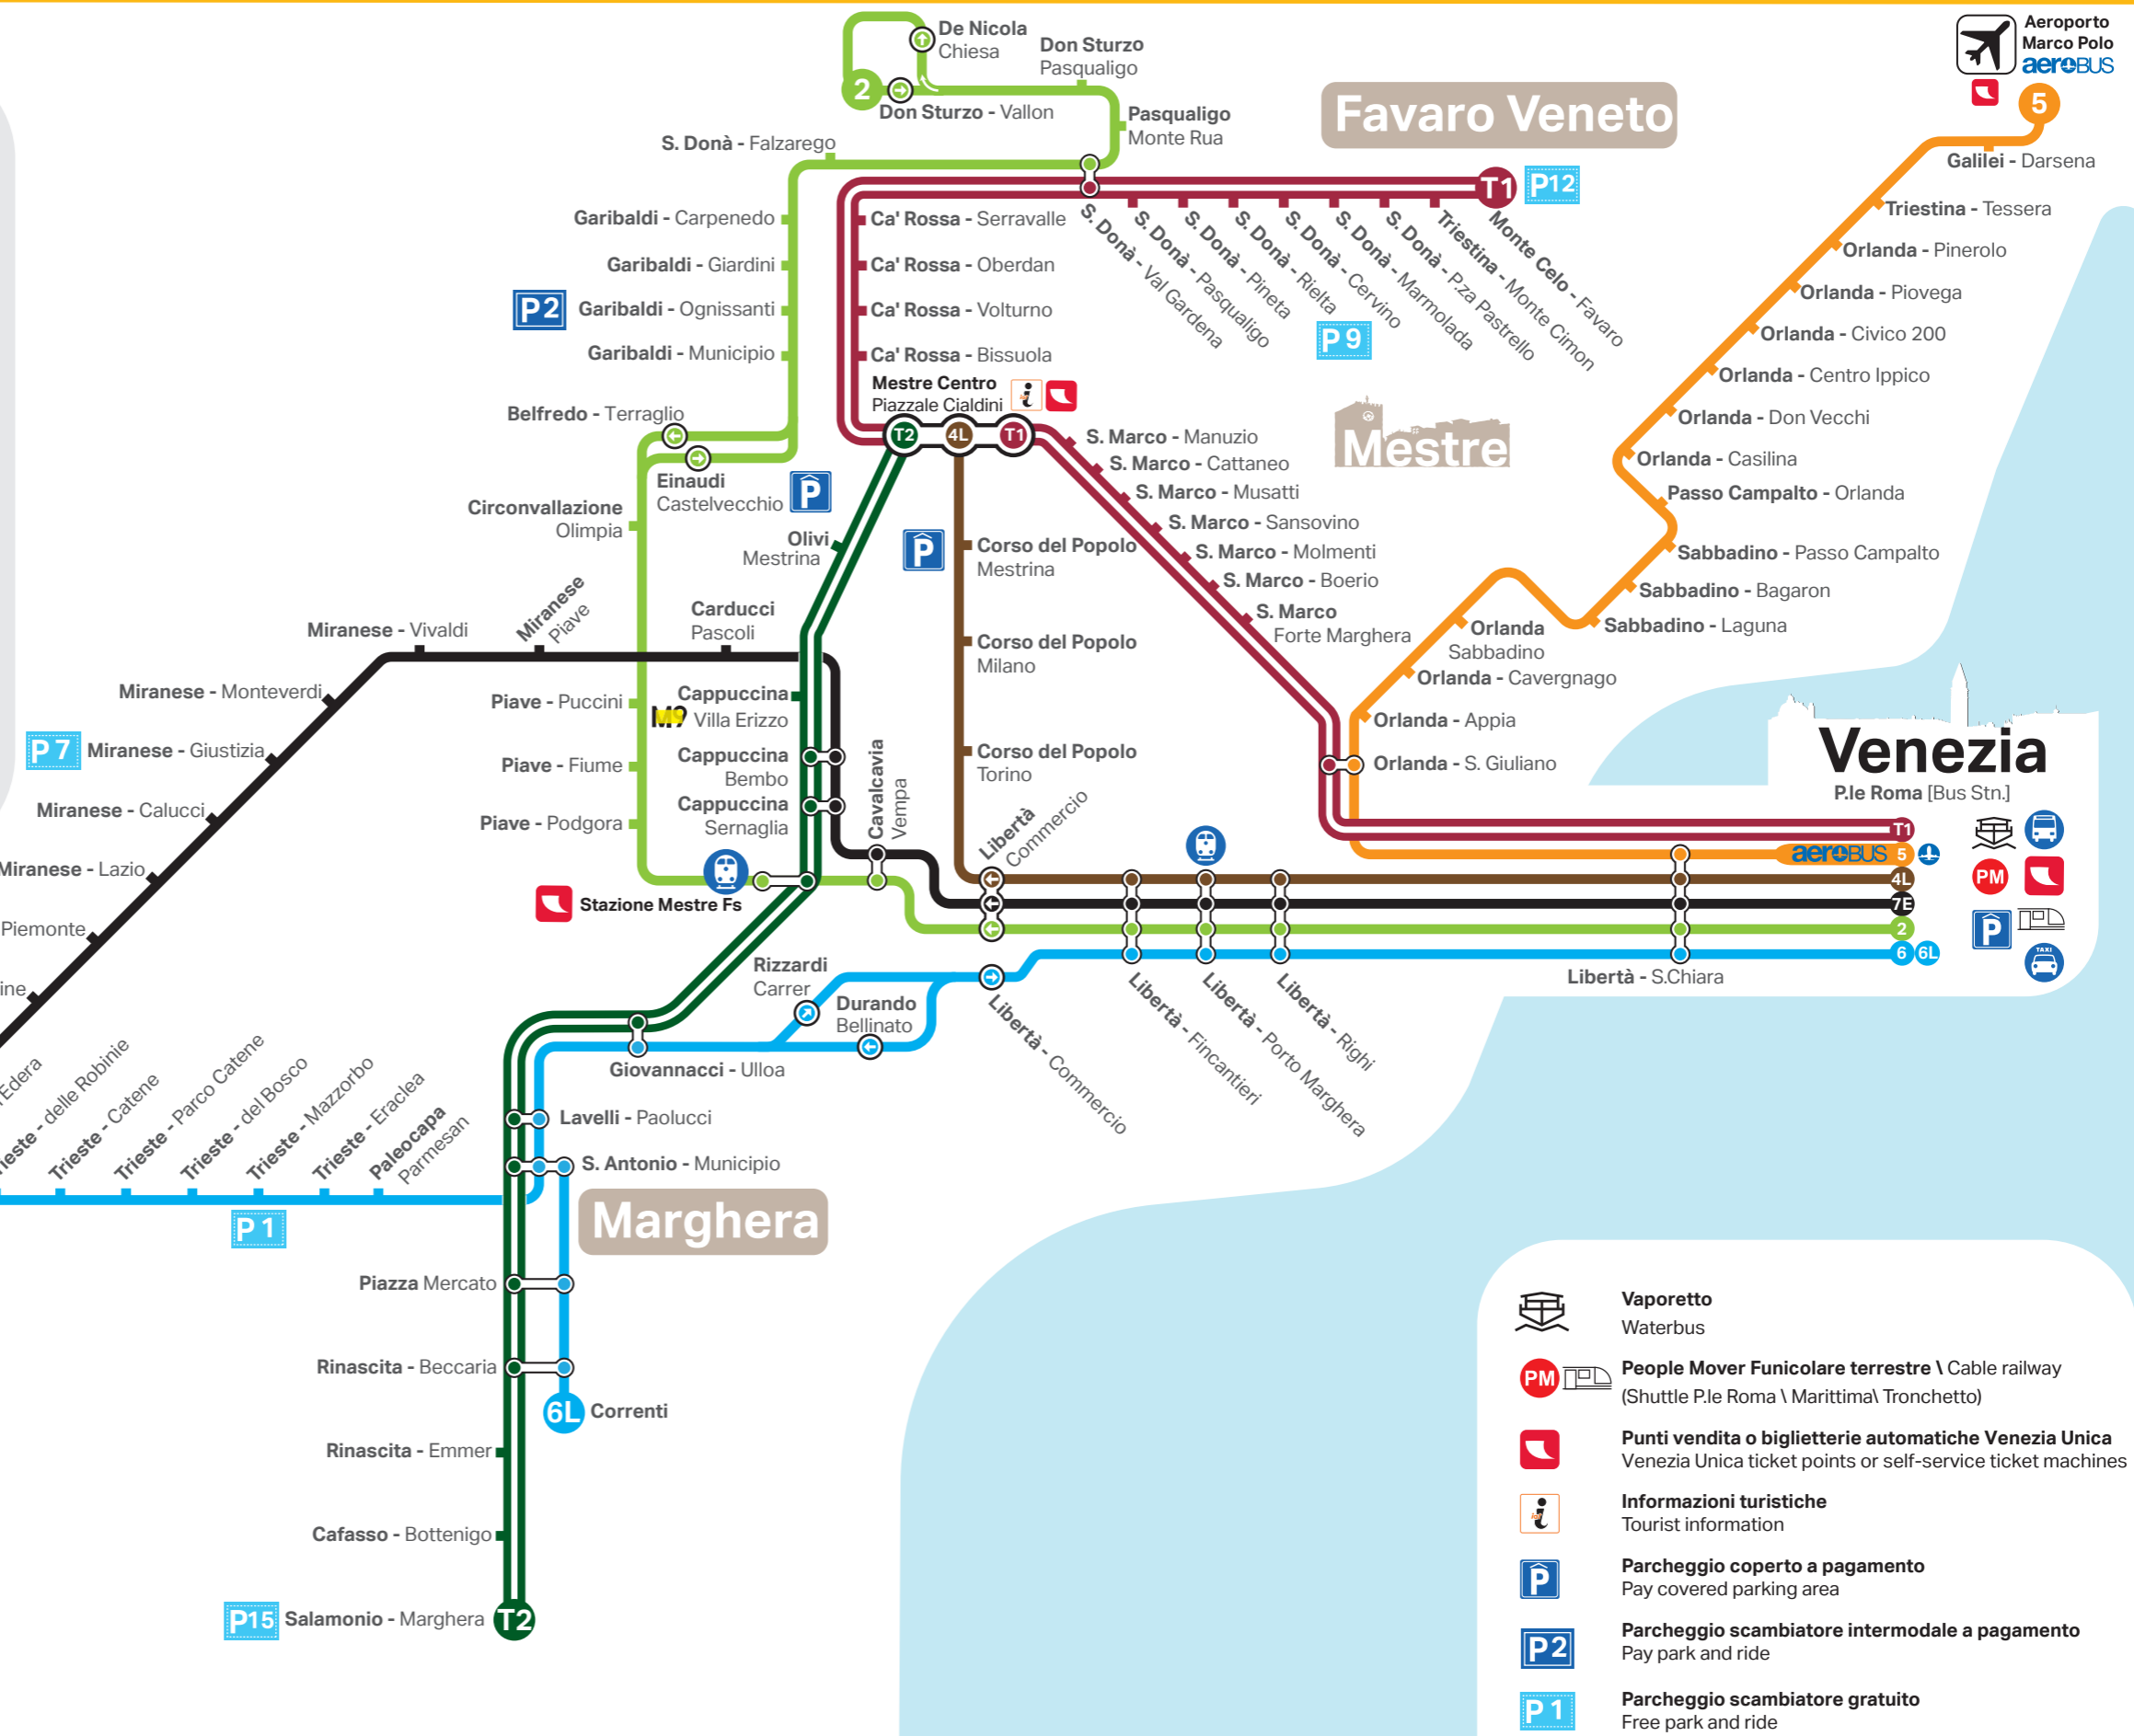

Tram

- T1** Via Monte Celo (Favaro) - Venezia
- T2** Mestre Centro - Salamonio (Marghera)

Bus

- 2** Venezia - V.le Don Sturzo (Carpenedo)
- 4L** Venezia - Mestre Centro
- 5** Venezia - Aeroporto **aerobus**
- 6** Venezia - Spinea
- 6L** Venezia - Via Correnti (Marghera)
- 7E** Venezia - Mirano

- Fermata Stop
- Fermata unico senso di marcia One way stop
- Fermata di interscambio Interchange stop

Spinea

Inizio zona tariffaria extraurbana
Start of the extra-urban fare zone

Mirano

- 6** Spinea - Piazza Marconi
- Spinea - Alfieri
- Spinea - Matteotti
- Spinea - Rossignago
- Spinea - Villaggio dei Fiori

- 7E** Mirano

- Vaporetto**
Waterbus
- People Mover Funicolare terrestre** \ Cable railway
(Shuttle P.le Roma \ Marittima \ Tronchetto)
- Punti vendita o biglietterie automatiche Venezia Unica**
Venezia Unica ticket points or self-service ticket machines
- Informazioni turistiche**
Tourist information
- Parcheggio coperto a pagamento**
Pay covered parking area
- Parcheggio scambiatore intermodale a pagamento**
Pay park and ride
- Parcheggio scambiatore gratuito**
Free park and ride