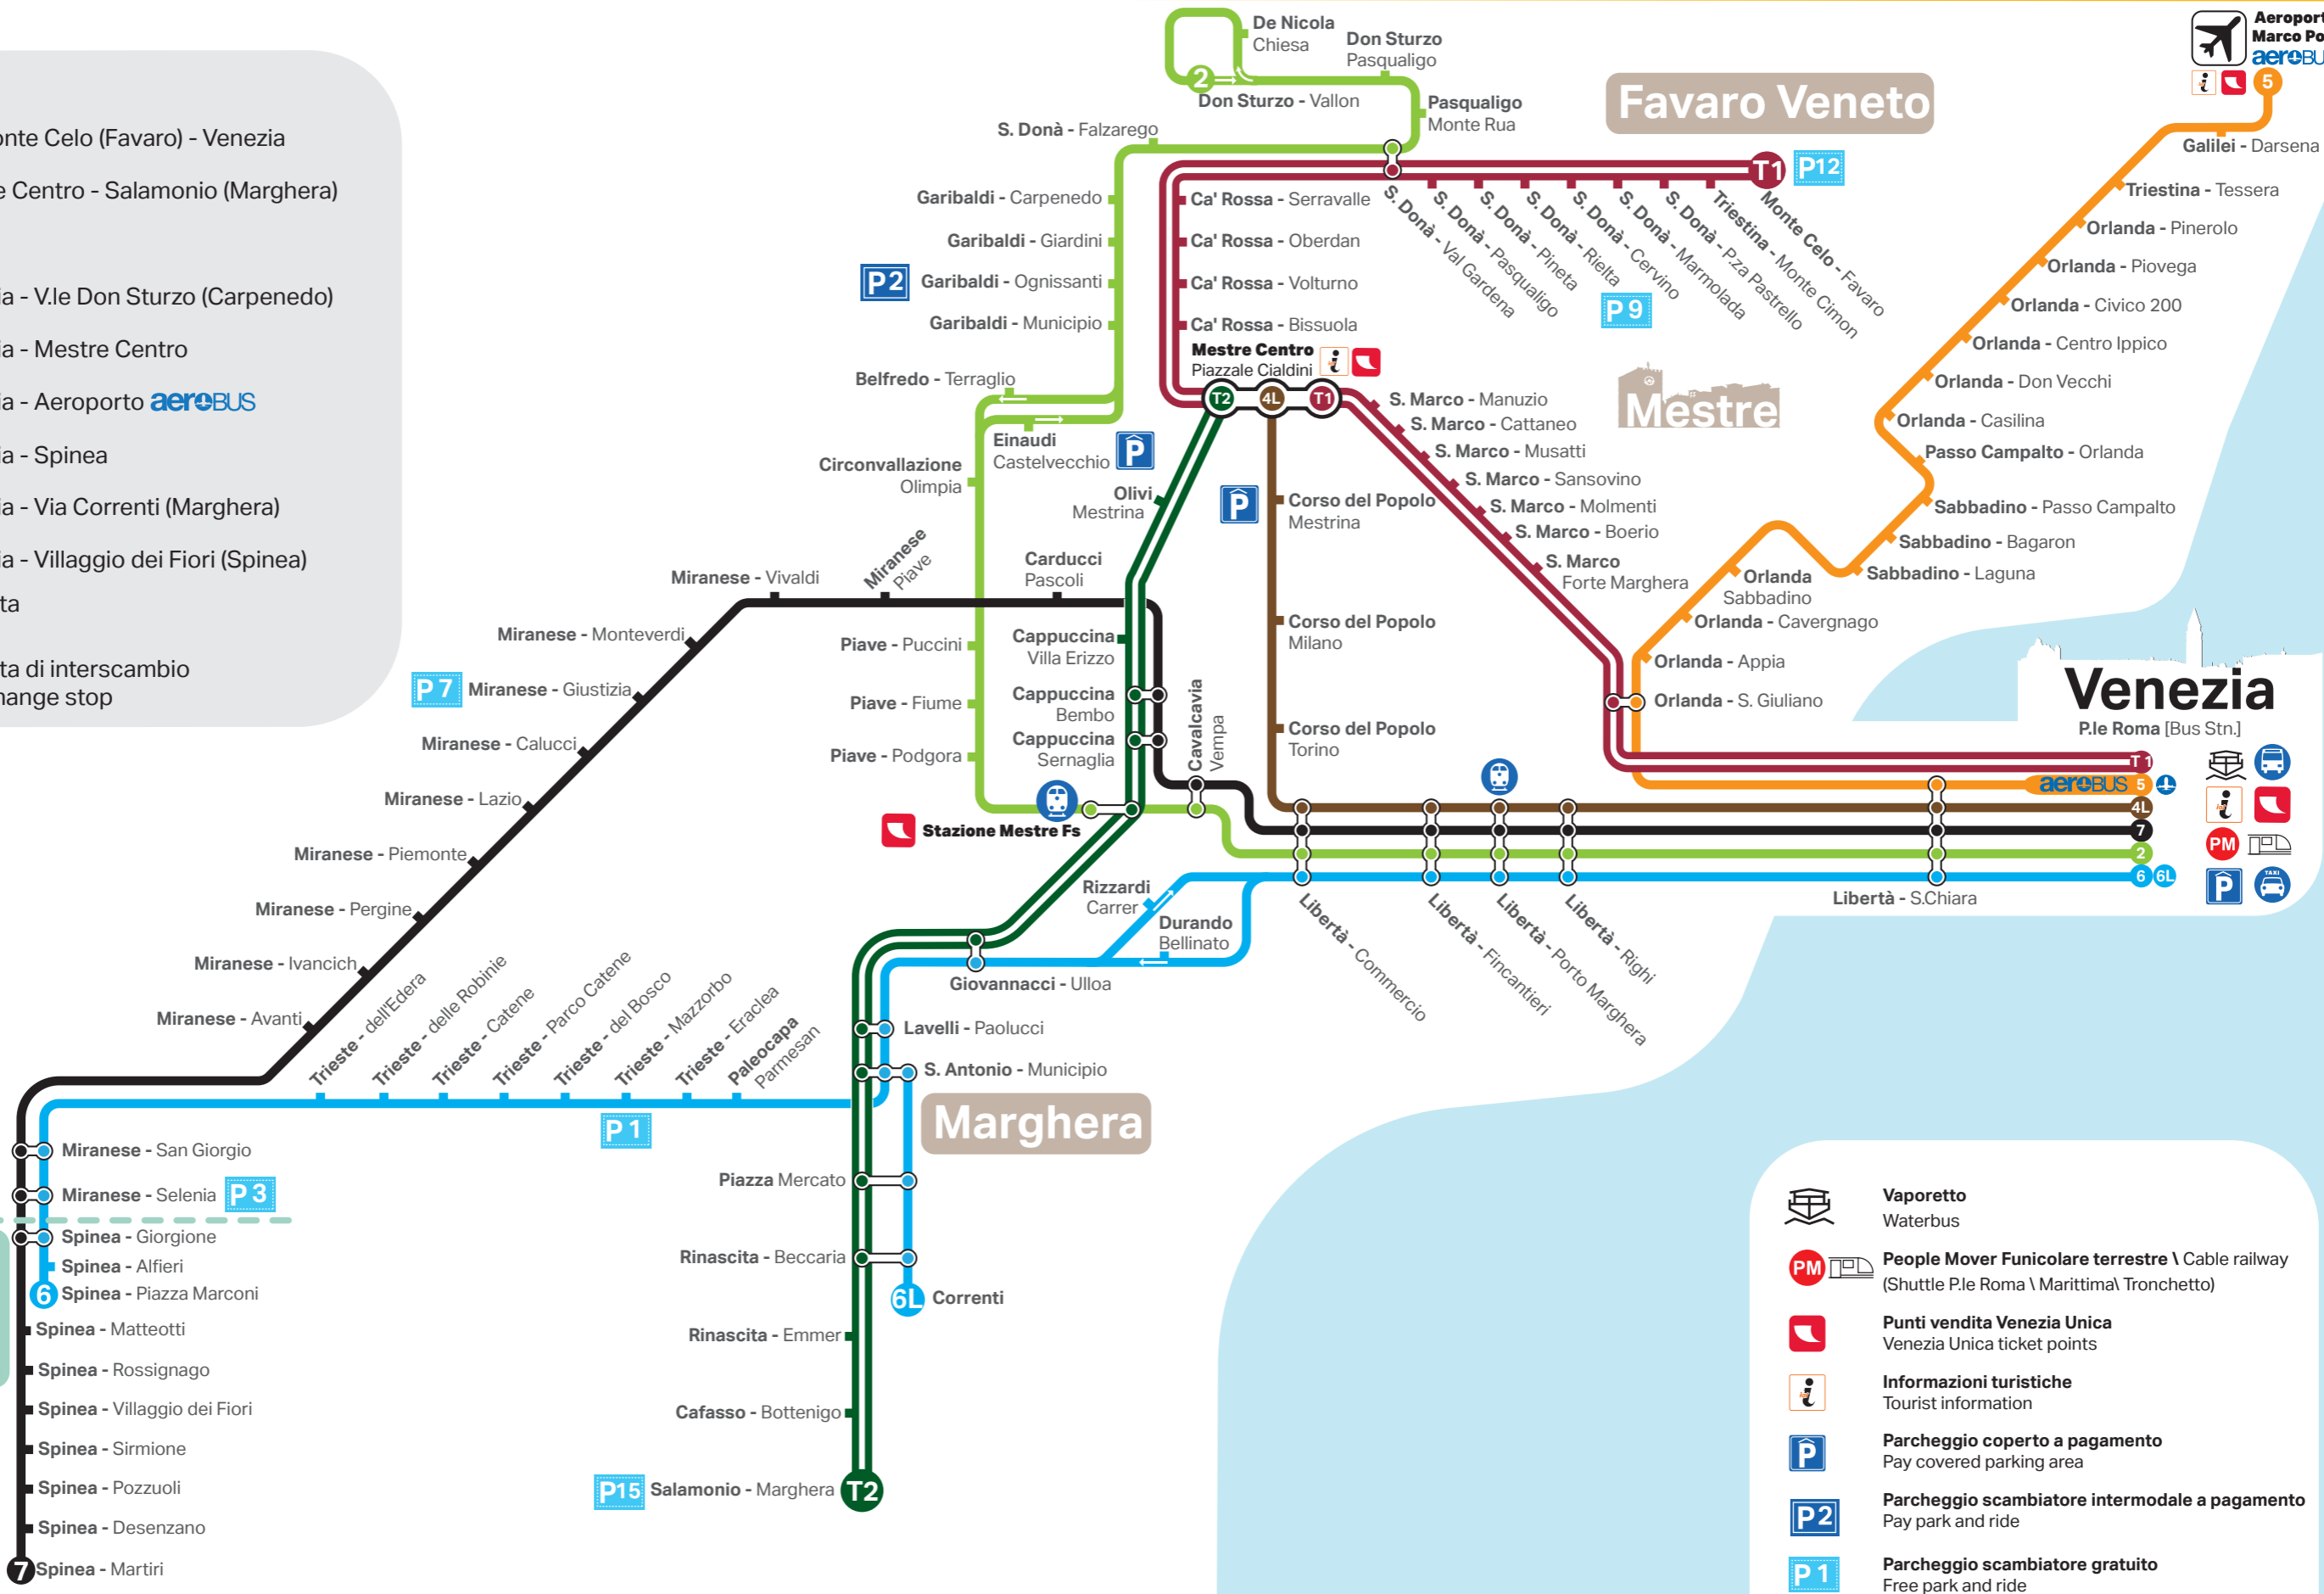

Tram

- T1** Via Monte Celo (Favaro) - Venezia
- T2** Mestre Centro - Salamonio (Marghera)

Bus

- 2** Venezia - V.le Don Sturzo (Carpenedo)
- 4L** Venezia - Mestre Centro
- 5** Venezia - Aeroporto **aerobus**
- 6** Venezia - Spinea
- 6L** Venezia - Via Correnti (Marghera)
- 7** Venezia - Villaggio dei Fiori (Spinea)

- Fermata Stop
- Fermata di interscambio Interchange stop

Spinea

Inizio zona tariffaria extraurbana
Start of the extra-urban fare zone

- Vaporetto**
Waterbus
- PM** **People Mover Funicolare terrestre \ Cable railway**
(Shuttle P.le Roma \ Marittima \ Tronchetto)
- Punti vendita Venezia Unica**
Venezia Unica ticket points
- Informazioni turistiche**
Tourist information
- P** **Parcheggio coperto a pagamento**
Pay covered parking area
- P2** **Parcheggio scambiatore intermodale a pagamento**
Pay park and ride
- P1** **Parcheggio scambiatore gratuito**
Free park and ride