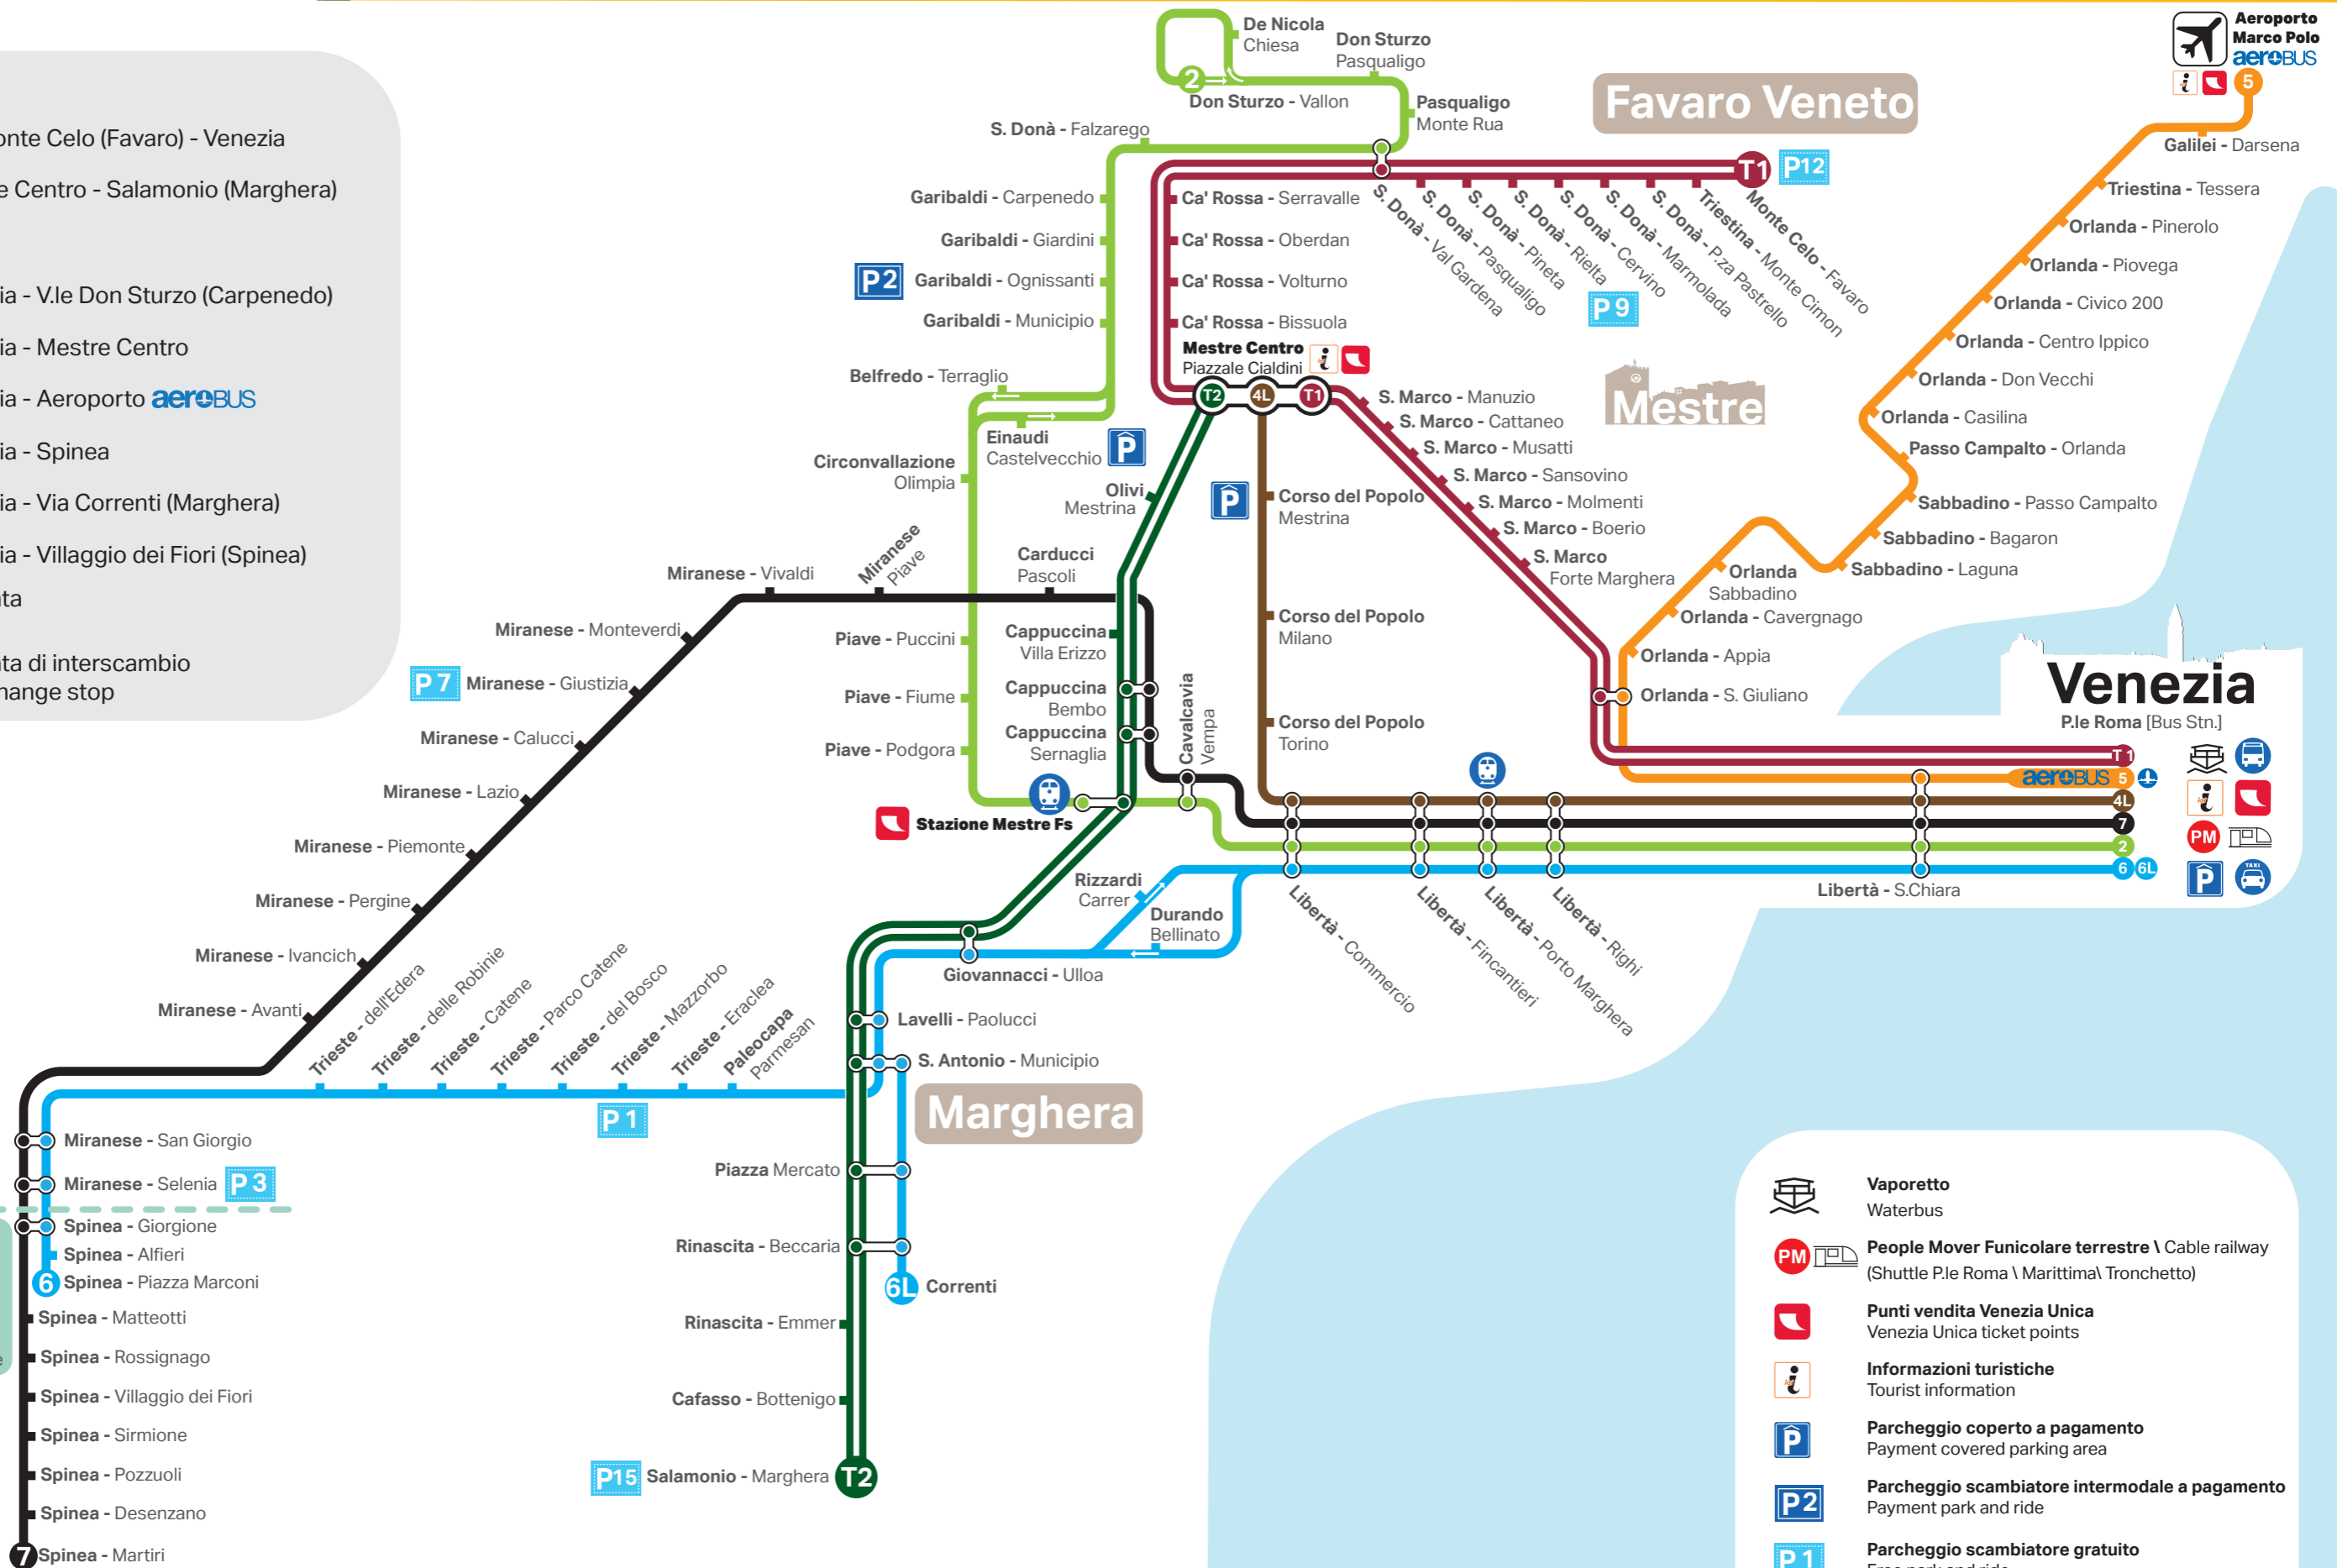

Tram

- T1** Via Monte Celo (Favaro) - Venezia
- T2** Mestre Centro - Salamonio (Marghera)

Bus

- 2** Venezia - V.le Don Sturzo (Carpenedo)
- 4L** Venezia - Mestre Centro
- 5** Venezia - Aeroporto **aerobus**
- 6** Venezia - Spinea
- 6L** Venezia - Via Correnti (Marghera)
- 7** Venezia - Villaggio dei Fiori (Spinea)

- Fermata Stop
- Fermata di interscambio Interchange stop

Spinea

Inizio zona tariffaria extraurbana
Start of the extra-urban fare zone

- Vaporetto**
Waterbus
- PM**
People Mover Funicolare terrestre \ Cable railway
(Shuttle P.le Roma \ Marittima \ Tronchetto)
- Punti vendita Venezia Unica**
Venezia Unica ticket points
- Informazioni turistiche**
Tourist information
- Parceggio coperto a pagamento**
Payment covered parking area
- Parceggio scambiatore intermodale a pagamento**
Payment park and ride
- Parceggio scambiatore gratuito**
Free park and ride