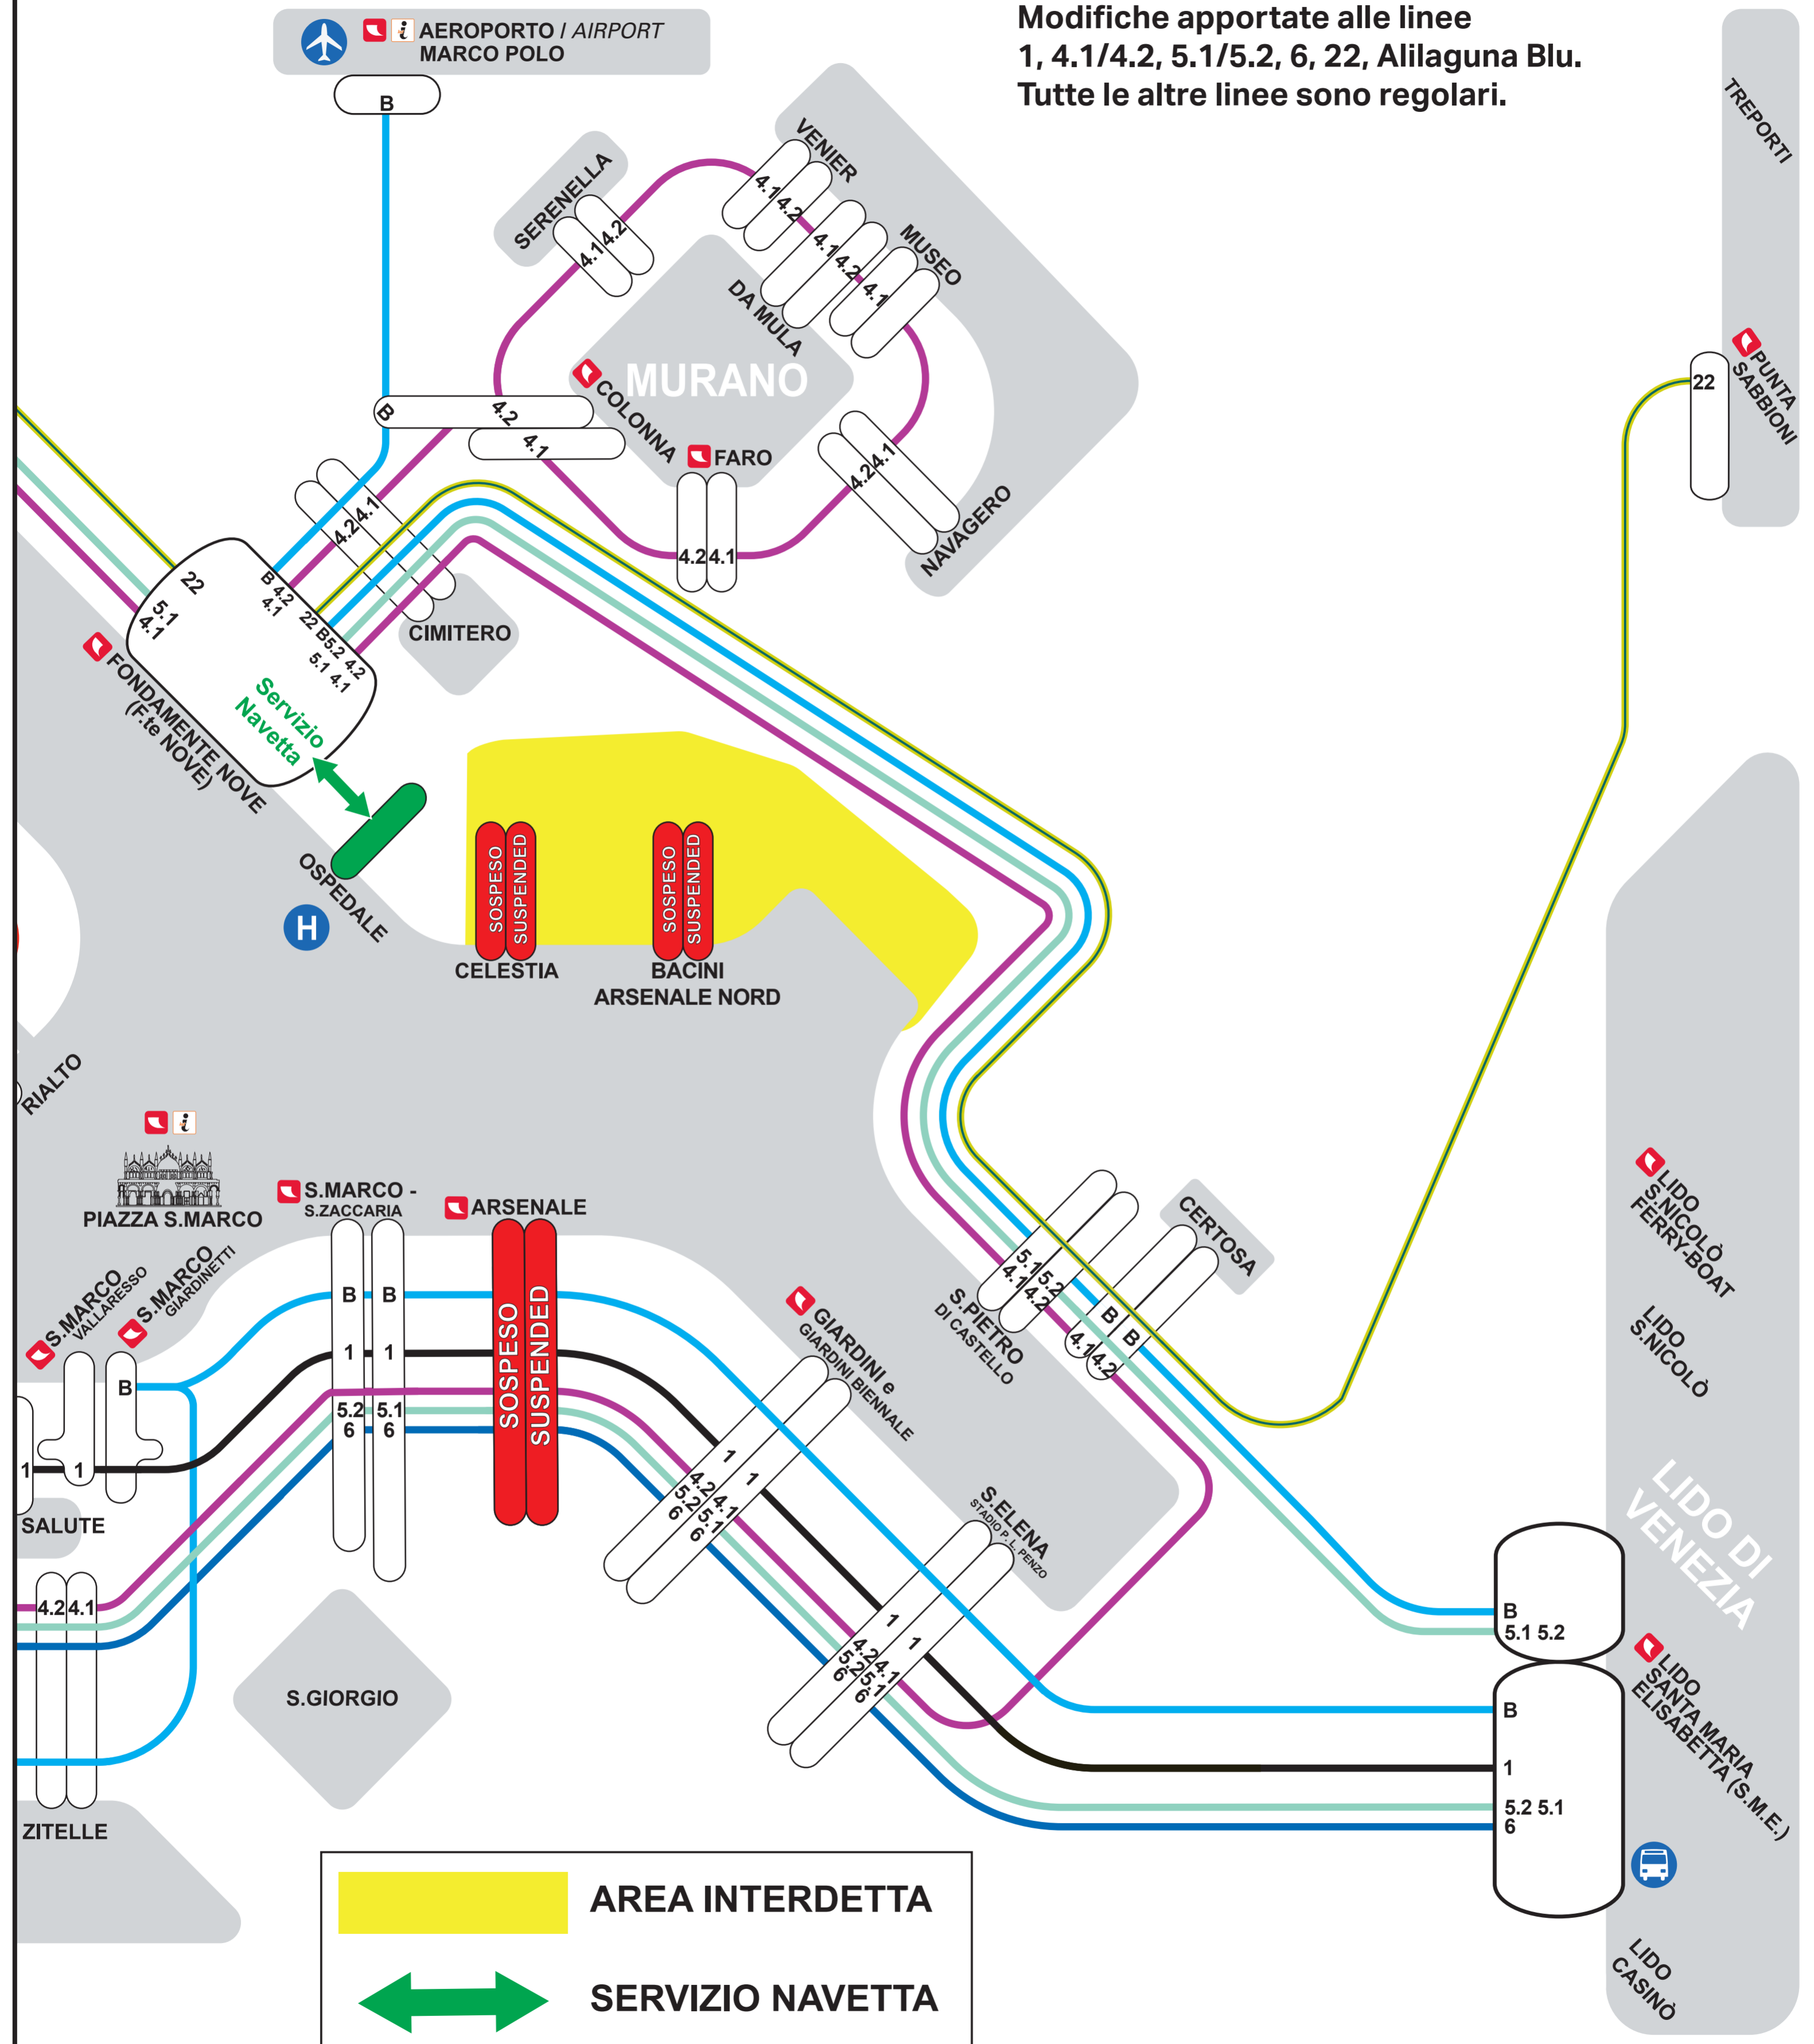

Modifiche apportate alle linee
1, 4.1/4.2, 5.1/5.2, 6, 22, Alilaguna Blu.
 Tutte le altre linee sono regolari.

	AREA INTERDETTA
	SERVIZIO NAVETTA